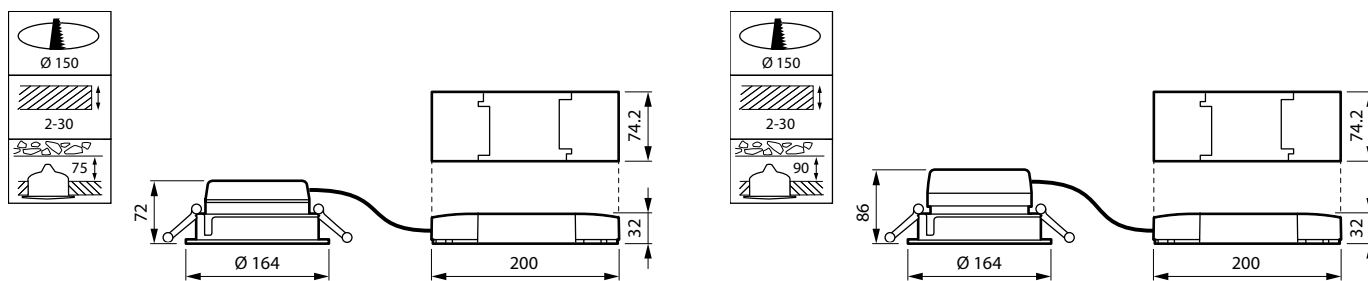

LuxSpace Mini, încastrat

Caracteristici

- Varianta mini pentru suport încastrat cu diametrul deschiderii de 150 mm (DN560B/DN561B)
- Selec ie din patru sisteme optice: luciu intens, fa etat, mat și alb
- Variante UGR19 și UGR22 cu diferite înăl imi ale produsului
- Op iuni de culoare: metalizată foarte lucioasă, alb (RAL9003), gri (RAL9006), negru (RAL9004) ca standard (orice altă culoare RAL este posibilă la cerere)
- În conformitate cu normele pentru iluminat de urgen ă central cu C.C. (la cerere)
- Mai multe op iuni suplimentare: op iuni de iluminat de urgen ă (o singură baterie timp de 3 ore), cu cablaj continuu, cu cablu și conector Eca și B2ca;
- Durată de via ă utilă extinsă: 50.000 de ore la L90

Cerere

- Birouri
- Retail
- Spitale si centre de ingrijire
- Industria hoteliera

Versions

Cote