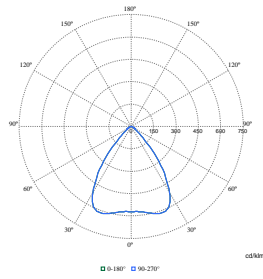

Polar Normal (separate) - DN560BI - 910505100920