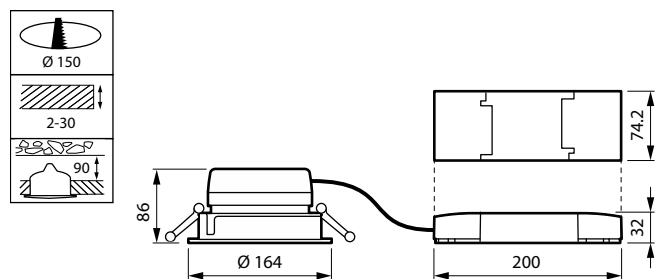

LuxSpace Mini, recessed

Søknad

- Kontorer
- Detaljhandel
- Sykehus og omsorgsboliger
- Hotell, restaurant og catering

Målskisse