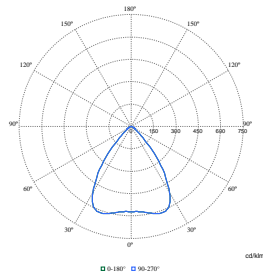

**Polar Normal (separate) - DN560BI -
910505100919**