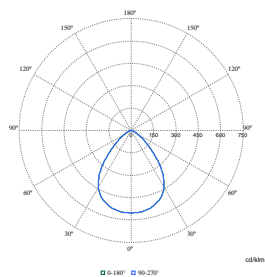

Polar Normal (separate) - DN560BI - 910505100924

Polar Normal (separate) - DN560BI - 910505100919

Polar Normal (separate) - DN560BI - 910505100915

LuxSpace 2 Mini DN560B/DN561B

Polar Wide Diagrams

**Polar Normal (separate) - DN560BI -
910505100923**