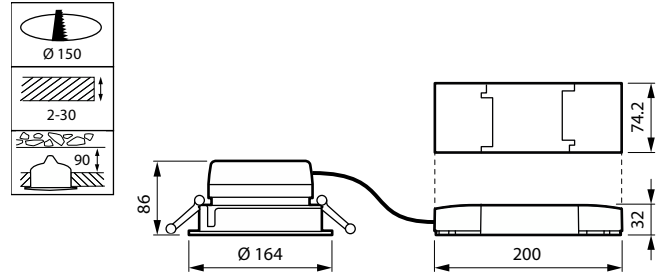

LuxSpace 2 Mini DN560B/DN561B

Toepassing

- Kantoren
- Detailhandel
- Ziekenhuizen
- Hotels
- Luchthavens

Maatschets