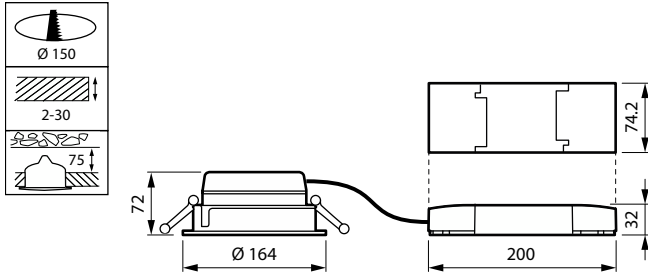

LuxSpace 2 Mini DN560B/DN561B

Toepassing

- Kantoren
- Detailhandel
- Ziekenhuizen
- Hotels
- Luchthavens

Maatschets