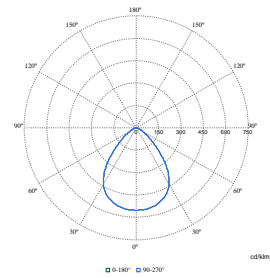

## Polar Wide Diagrams

**Polar Normal (separate) - DN560BI - 910505100927**

**Polar Normal (separate) - DN560BI - 910505100921**

**Polar Normal (separate) - DN560BI - 910505100918**

**Polar Normal (separate) - DN560BI - 910505100917**

**Polar Normal (separate) - DN560BI - 910505100922**

**Polar Normal (separate) - DN560BI - 910505100916**

**Polar Normal (separate) - DN560BI - 910505100924**

**Polar Normal (separate) - DN560BI - 910505100919**