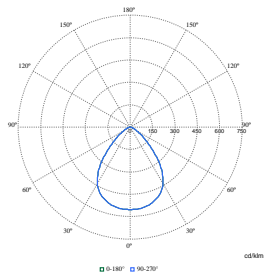

## Polar Wide Diagrams

**Polar Normal (separate) - DN560BI - 910505100927**

**Polar Normal (separate) - DN560BI - 910505100921**

**Polar Normal (separate) - DN560BI - 910505100918**

**Polar Normal (separate) - DN560BI - 910505100917**