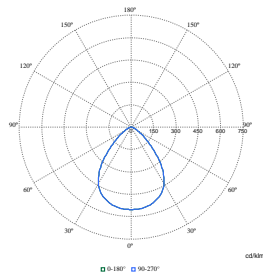

## Polar Wide Diagrams

**Polar Normal (separate) - DN560BI - 910505100927**

**Polar Normal (separate) - DN560BI - 910505100921**

**Polar Normal (separate) - DN560BI - 910505100918**

**Polar Normal (separate) - DN560BI - 910505100917**