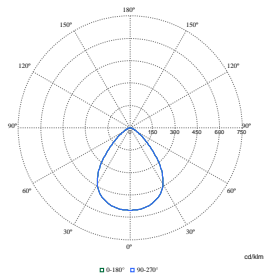

Polar Normal (separate) - DN560BI - 910505100924