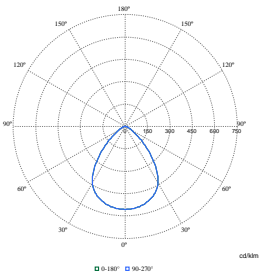

## Polar Wide Diagrams

Polar Normal (separate) - DN560BI - 910505100928

Polar Normal (separate) - DN560BI - 910505100920

Polar Normal (separate) - DN560BI - 910505100926

Polar Normal (separate) - DN560BI - 910505100927