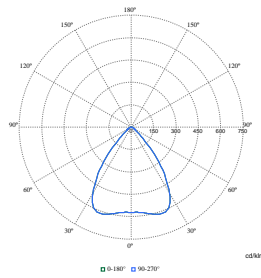

## Polar Wide Diagrams

**Polar Normal (separate) - DN560BI - 910505100917**

**Polar Normal (separate) - DN560BI - 910505100922**

**Polar Normal (separate) - DN560BI - 910505100916**

**Polar Normal (separate) - DN560BI - 910505100924**