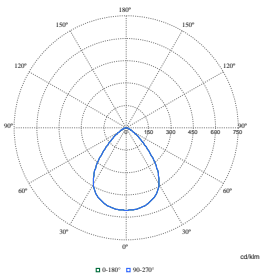

Polar Normal (separate) - DN560BI - 910505100923