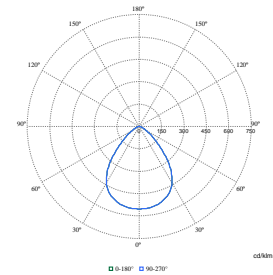

## Polar Wide Diagrams

Polar Normal (separate) - DN560BI - 910505100928

Polar Normal (separate) - DN560BI - 910505100920

Polar Normal (separate) - DN560BI - 910505100926

Polar Normal (separate) - DN560BI - 910505100927