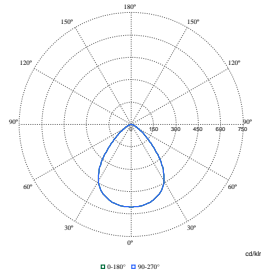

Polar Normal (separate) - DN560BI - 910505100922