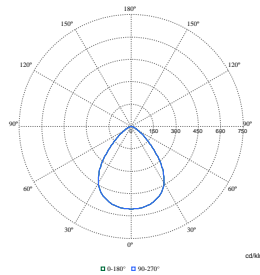

## Polar Wide Diagrams

Polar Normal (separate) - DN560BI - 910505100928

Polar Normal (separate) - DN560BI - 910505100920

Polar Normal (separate) - DN560BI - 910505100926

Polar Normal (separate) - DN560BI - 910505100927