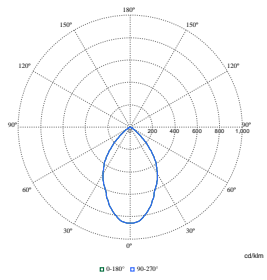

Polar Normal (separate) - DN460BN - 910505102081

Polar Wide Diagrams

Polar Normal (separate) - DN460BN - 910505102103

Polar Normal (separate) - DN460BN - 910505102111

Polar Normal (separate) - DN460BN - 910505102108