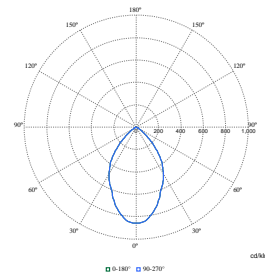

Polar Normal (separate) - DN460BN - 910505102102