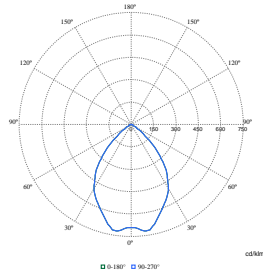

Polar Normal (separate) - DN460BN - 912500100071