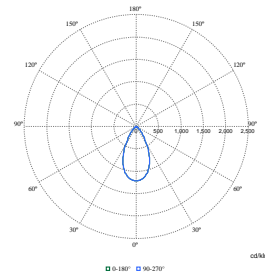

Polar Normal (separate) - DN460BN - 910505102098

Polar Wide Diagrams

Polar Normal (separate) - DN460BN - 910505102292

Polar Normal (separate) - DN460BN - 910505102104

Polar Normal (separate) - DN460BN - 910505102089