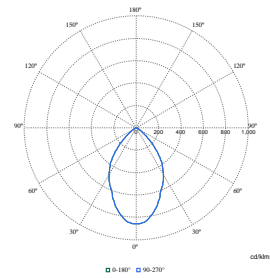

Polar Normal (separate) - DN460BN - 912500100546

Polar Wide Diagrams

Polar Normal (separate) - DN460BN - 912500101314

Polar Normal (separate) - DN460BN - 912500101322

Polar Normal (separate) - DN460BN - 912500101307