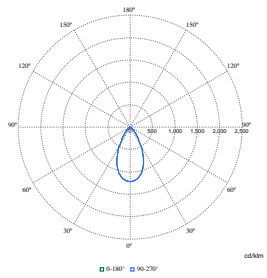

Polar Normal (separate) - DN460BN - 912500100534

Polar Wide Diagrams

Polar Normal (separate) - DN460BN - 912500100543

Polar Normal (separate) - DN460BN - 912500100542

Polar Normal (separate) - DN460BN - 912500100530