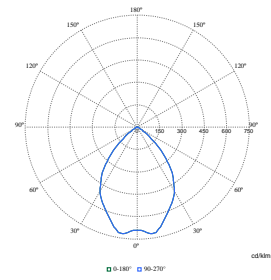

Polar Normal (separate) - DN460BN - 910505102074