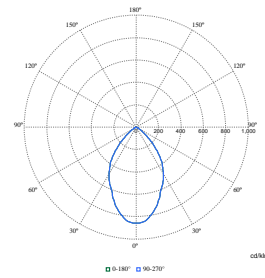

Polar Normal (separate) - DN460BN - 912500101305