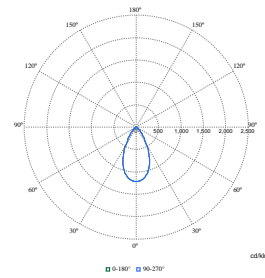

Polar Normal (separate) - DN460BN - 912500100538