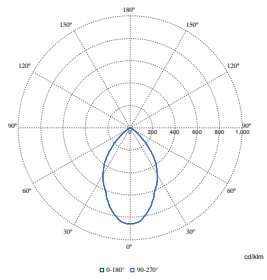

Polar Normal (separate) - DN460BN - 910505102079