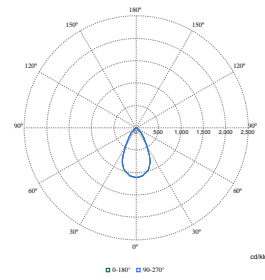

Polar Normal (separate) - DN460BN - 910505102077