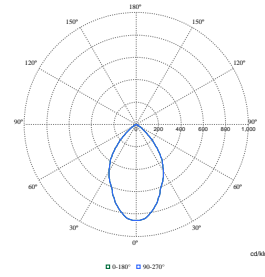

Polar Normal (separate) - DN460BN - 912500100546

Polar Wide Diagrams

Polar Normal (separate) - DN460BN - 912500101314

Polar Normal (separate) - DN460BN - 912500101322

Polar Normal (separate) - DN460BN - 912500101307