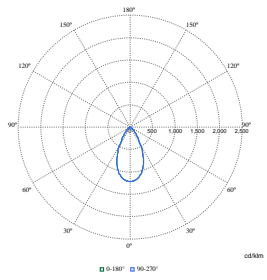

Polar Normal (separate) - DN460BN - 910505102077

Polar Wide Diagrams

Polar Normal (separate) - DN460BN - 910505102071

Polar Normal (separate) - DN460BN - 910505102290

Polar Normal (separate) - DN460BN - 910505102078