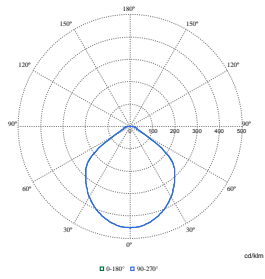

Polar Normal (separate) - DN460BN - 910505102284

Polar Wide Diagrams

Polar Normal (separate) - DN460BN - 910505102073

Polar Normal (separate) - DN460BN - 910505102099

Polar Normal (separate) - DN460BN - 910505102105