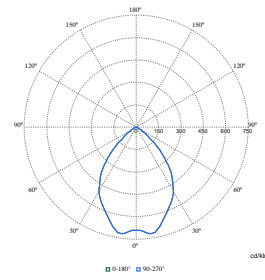

Polar Normal (separate) - DN460BN - 910505102116