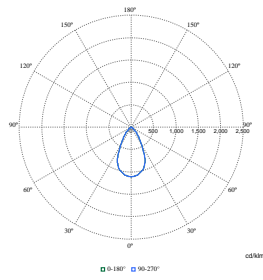

Polar Normal (separate) - DN460BN - 910505102121