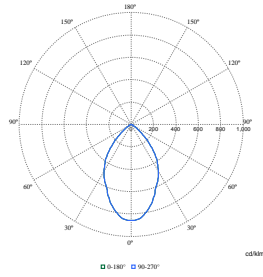

Polar Normal (separate) - DN460BN - 912500100546

Polar Wide Diagrams

Polar Normal (separate) - DN460BN - 912500101314

Polar Normal (separate) - DN460BN - 912500101322

Polar Normal (separate) - DN460BN - 912500101307