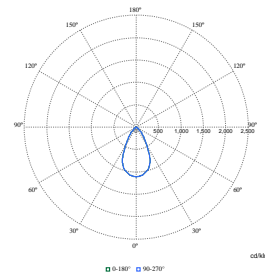

Polar Normal (separate) - DN460BN - 912500100074