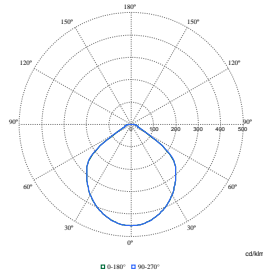

Polar Normal (separate) - DN460BN - 912500100542