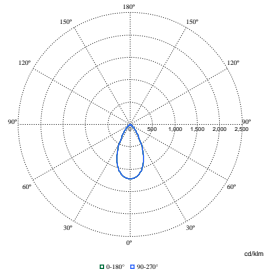

Polar Normal (separate) - DN460BN - 912500100546

Polar Wide Diagrams

Polar Normal (separate) - DN460BN - 912500101314

Polar Normal (separate) - DN460BN - 912500101322

Polar Normal (separate) - DN460BN - 912500101307