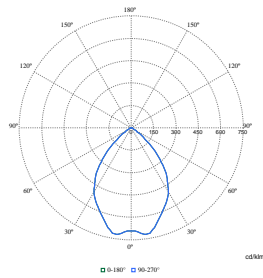

Polar Normal (separate) - DN460BN - 910505102072