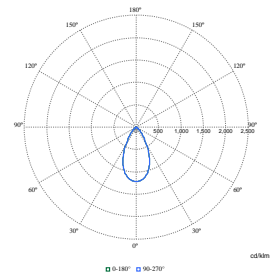

Polar Normal (separate) - DN460BN - 912500100551