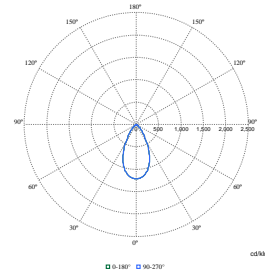

Polar Normal (separate) - DN460BN - 912500100522

Polar Wide Diagrams

Polar Normal (separate) - DN460BN - 912500100523

Polar Normal (separate) - DN460BN - 912500100514

Polar Normal (separate) - DN460BN - 912500100527