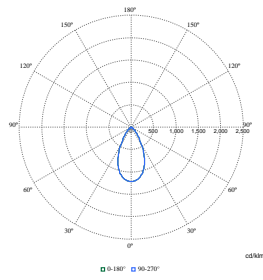

Polar Normal (separate) - DN460BN - 910505102291