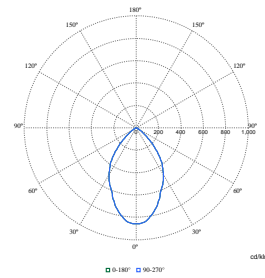

Polar Normal (separate) - DN460BN - 910505102080