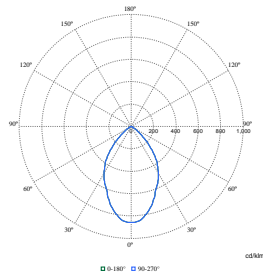

Polar Normal (separate) - DN460BN - 910505102284

Polar Wide Diagrams

Polar Normal (separate) - DN460BN - 910505102073

Polar Normal (separate) - DN460BN - 910505102099

Polar Normal (separate) - DN460BN - 910505102105