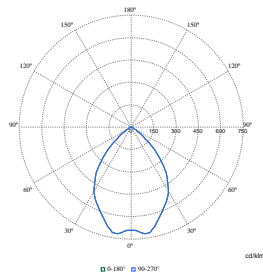

Polar Normal (separate) - DN460BN - 910505102115