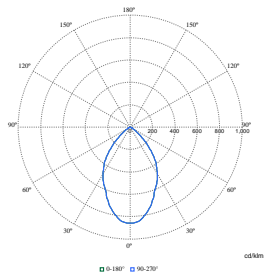

Polar Normal (separate) - DN460BN - 912500100546

Polar Wide Diagrams

Polar Normal (separate) - DN460BN - 912500101314

Polar Normal (separate) - DN460BN - 912500101322

Polar Normal (separate) - DN460BN - 912500101307