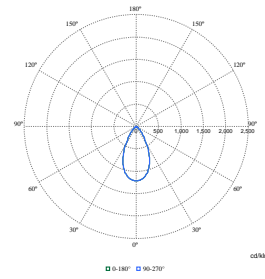

Polar Normal (separate) - DN460BN - 910505102091

Polar Wide Diagrams

Polar Normal (separate) - DN460BN - 910505102285

Polar Normal (separate) - DN460BN - 910505102110

Polar Normal (separate) - DN460BN - 910505102040