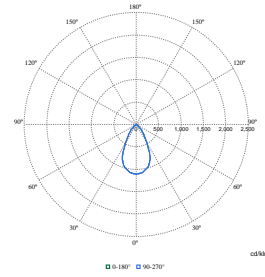

Polar Normal (separate) - DN460BN - 912500100062

Polar Wide Diagrams

Polar Normal (separate) - DN460BN - 912500100070

Polar Normal (separate) - DN460BN - 912500100071

Polar Normal (separate) - DN460BN - 912500100066