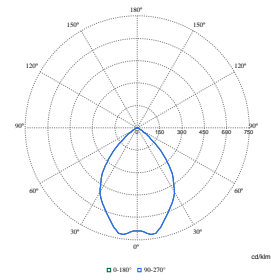

Polar Normal (separate) - DN460BN - 912500100062