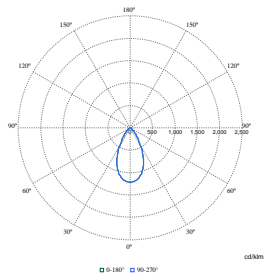

Polar Normal (separate) - DN460BN - 912500100519