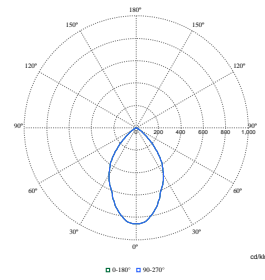

Polar Normal (separate) - DN460BN - 912500100523