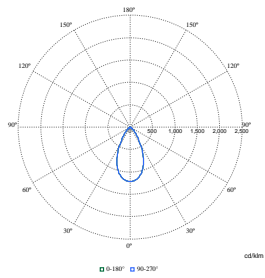

## Polar Wide Diagrams

**Polar Normal (separate) - DN460BN - 910505102089**

**Polar Normal (separate) - DN460BN - 910505102287**

**Polar Normal (separate) - DN460BN - 910505102290**

**Polar Normal (separate) - DN460BN - 910505102286**