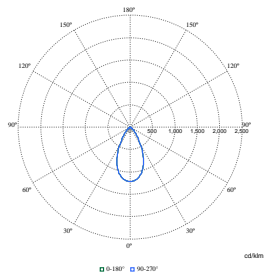

## Polar Wide Diagrams

**Polar Normal (separate) - DN460BN - 912500100514**

**Polar Normal (separate) - DN460BN - 912500100527**

**Polar Normal (separate) - DN460BN - 912500100531**

**Polar Normal (separate) - DN460BN - 912500100526**