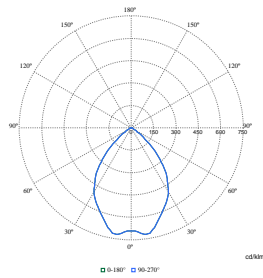

Polar Normal (separate) - DN460BN - 912500100062