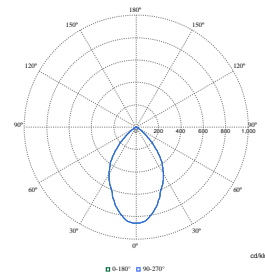

Polar Normal (separate) - DN460BN - 910505102085