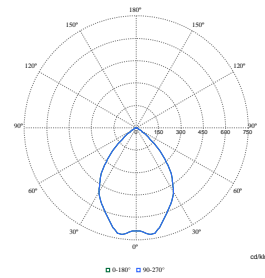

Polar Normal (separate) - DN460BN - 912500100070