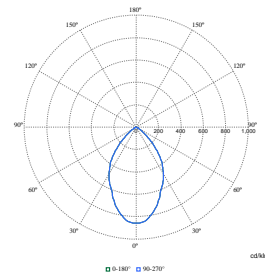

Polar Normal (separate) - DN460BN - 912500100515