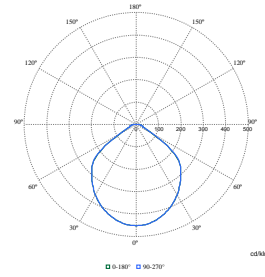

## Polar Wide Diagrams

**Polar Normal (separate) - DN460BN - 912500100514**

**Polar Normal (separate) - DN460BN - 912500100527**

**Polar Normal (separate) - DN460BN - 912500100531**

**Polar Normal (separate) - DN460BN - 912500100526**