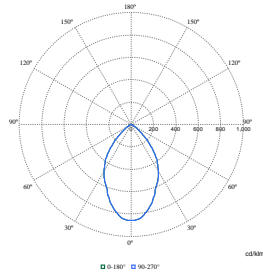

Polar Normal (separate) - DN460BN - 912500101307