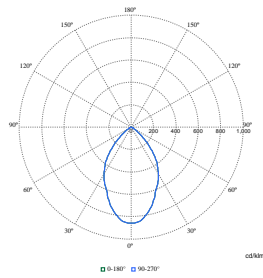

## Polar Wide Diagrams

**Polar Normal (separate) - DN460BN - 910505102089**

**Polar Normal (separate) - DN460BN - 910505102287**

**Polar Normal (separate) - DN460BN - 910505102290**

**Polar Normal (separate) - DN460BN - 910505102286**