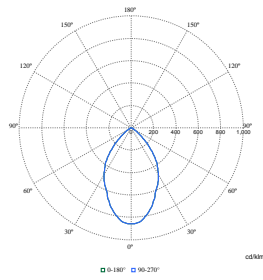

Polar Normal (separate) - DN460BN - 912500100522