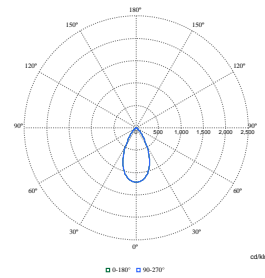

Polar Normal (separate) - DN460BN - 912500101315