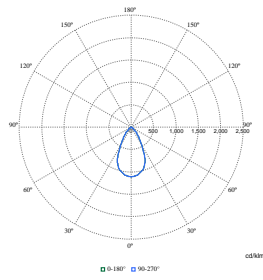

## Polar Wide Diagrams

**Polar Normal (separate) - DN460BN - 912500100071**

**Polar Normal (separate) - DN460BN - 912500100066**

**Polar Normal (separate) - DN460BN - 912500100075**

**Polar Normal (separate) - DN460BN - 912500100067**