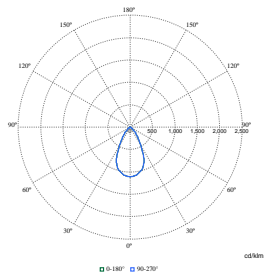

## Polar Wide Diagrams

**Polar Normal (separate) - DN460BN - 912500100071**

**Polar Normal (separate) - DN460BN - 912500100066**

**Polar Normal (separate) - DN460BN - 912500100075**

**Polar Normal (separate) - DN460BN - 912500100067**