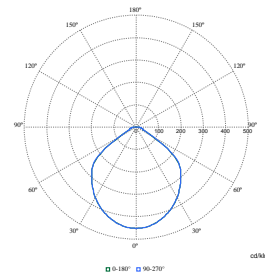

Polar Normal (separate) - DN460BN - 912500100543