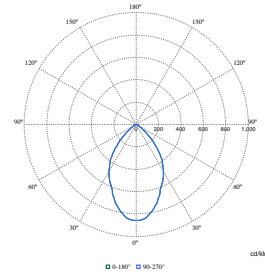

## Polar Wide Diagrams

**Polar Normal (separate) - DN460BN - 912500101314**

**Polar Normal (separate) - DN460BN - 912500101307**

**Polar Normal (separate) - DN460BN - 912500101305**

**Polar Normal (separate) - TCTTPFI - 912500102943**