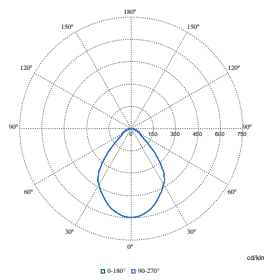

Polar Normal (separate) - 911401551432

Downlight CoreLine gen5

Polar Wide Diagrams

Polar Normal (separate) - 911401551532

Polar Normal (separate) - 911401551732

Polar Normal (separate) - 911401551632

Polar Normal (separate) - 911401551832