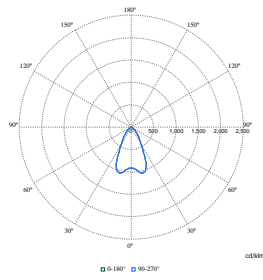

Downlight CoreLine gen5

Polar Wide Diagrams

Polar Normal (separate) - DN142BI - 910505103596

Polar Normal (separate) - DN142BI - 910505103616

Polar Normal (separate) - DN142BI - 910505103612

Polar Normal (separate) - DN142BI - 910505103601