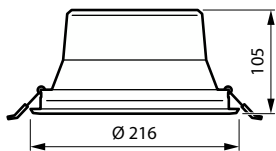

Downlight CoreLine gen5

Características

- Disponível com dois tamanhos de recorte (150 mm e 200 mm)
- Downlight refletor branco UGR 25
- Downlight refletor em alumínio UGR 19
- Energeticamente eficiente: até 120 lm/W
- Opções de temperatura de cor: 3000 K e 4000 K
- Seleção de controladores; DALI e sem fios com Interact Ready
- Versões opcionais de iluminação de emergência disponíveis
- Estão disponíveis versões IP54 opcionais

Aplicação

- Escritórios
- Áreas interiores gerais
- Áreas de recepção e de estar
- Salas de reuniões
- Corredores

Avisos e Segurança

- Não aplique força excessiva ao cabo e ao conector DC e certifique-se de que o clip do conector está na posição de bloqueio antes de ligar a alimentação.

Desenho dimensional