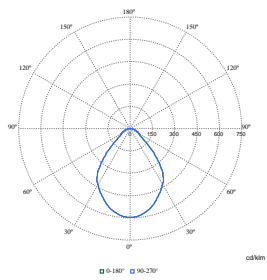

Polar Normal (separate) - 911401551432

Downlight CoreLine gen5

Polar Wide Diagrams

Polar Normal (separate) - 911401551532

Polar Normal (separate) - 911401551732

Polar Normal (separate) - 911401551632

Polar Normal (separate) - 911401551832