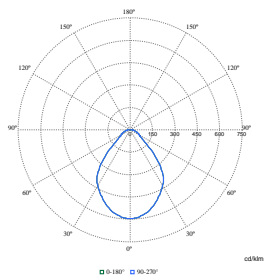

Polar Normal (separate) - DN142BI - 910505103607