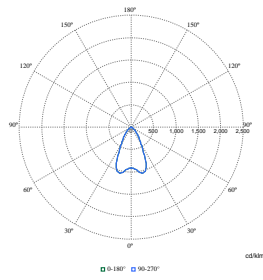

Downlight CoreLine gen5

Polar Wide Diagrams

Polar Normal (separate) - DN142BI - 910505103609

Polar Normal (separate) - DN142BI - 910505103598

Polar Normal (separate) - DN142BI - 910505103617

Polar Normal (separate) - DN142BI - 910505103606