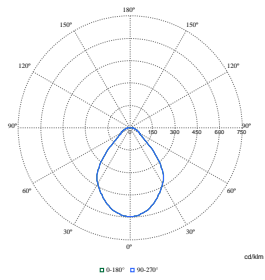

Polar Normal (separate) - DN142BI - 910505103590