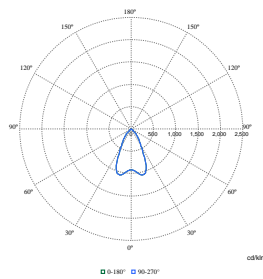

Polar Normal (separate) - DN142BI - 910505103588

Polar Normal (separate) - 911401551032

Polar Normal (separate) - 911401551132

Polar Normal (separate) - 911401551232

Polar Normal (separate) - 911401551332