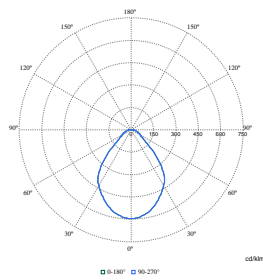

Polar Normal (separate) - DN142BI - 910505103615