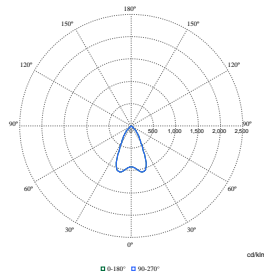

Polar Normal (separate) - 911401551732