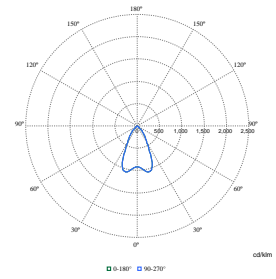

Polar Normal (separate) - 911401551432

Downlight CoreLine gen5

Polar Wide Diagrams

Polar Normal (separate) - 911401551532

Polar Normal (separate) - 911401551732

Polar Normal (separate) - 911401551632

Polar Normal (separate) - 911401551832