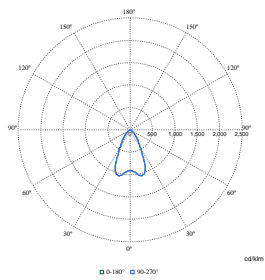

Polar Normal (separate) - DN142BI - 910505103610