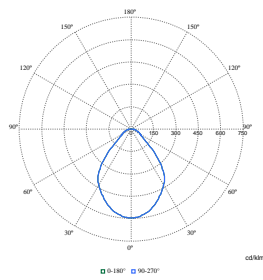

Downlight CoreLine gen5

Polar Wide Diagrams

Polar Normal (separate) - DN142BI - 910505103586

Polar Normal (separate) - DN142BI - 910505103618

Polar Normal (separate) - DN142BI - 910505103597

Polar Normal (separate) - DN142BI - 910505103605