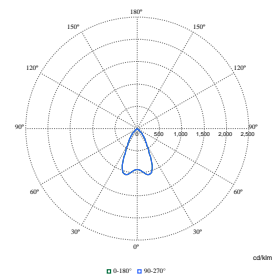

Polar Normal (separate) - 911401552032