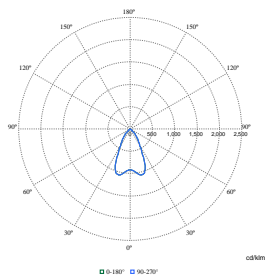

Polar Normal (separate) - 911401551232