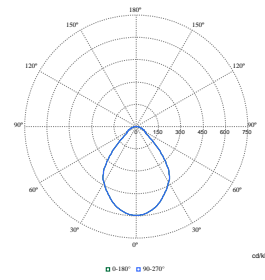

Polar Normal (separate) - 911401551032