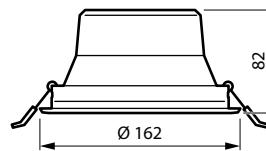

Downlight CoreLine gen5

Características

- Disponível com dois tamanhos de recorte (150 mm e 200 mm)
- Downlight refletor branco UGR 25
- Downlight refletor em alumínio UGR 19
- Energeticamente eficiente: até 120 lm/W
- Opções de temperatura de cor: 3000 K e 4000 K
- Seleção de controladores; DALI e sem fios com Interact Ready
- Versões opcionais de iluminação de emergência disponíveis
- Estão disponíveis versões IP54 opcionais

Aplicação

- Escritórios
- Áreas interiores gerais
- Áreas de recepção e de estar
- Salas de reuniões
- Corredores

Avisos e Segurança

- Não aplique força excessiva ao cabo e ao conector DC e certifique-se de que o clip do conector está na posição de bloqueio antes de ligar a alimentação.

Desenho dimensional