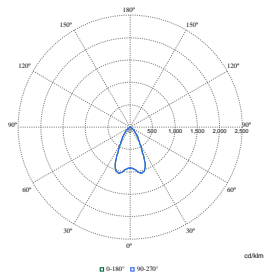

Downlight CoreLine gen5

Polar Wide Diagrams

Polar Normal (separate) - DN142BI - 910505103596

Polar Normal (separate) - DN142BI - 910505103616

Polar Normal (separate) - DN142BI - 910505103612

Polar Normal (separate) - DN142BI - 910505103601