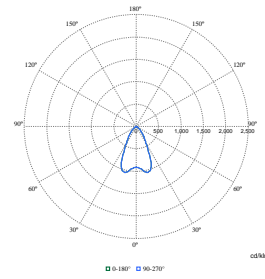

Downlight CoreLine gen5

Polar Wide Diagrams

Polar Normal (separate) - DN142BI - 910505103613

Polar Normal (separate) - DN142BI - 910505103592

Polar Normal (separate) - DN142BI - 910505103602

Polar Normal (separate) - DN142BI - 910505103614