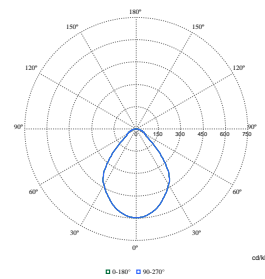

Polar Normal (separate) - DN142BI - 910505103588

Polar Normal (separate) - 911401551032

Polar Normal (separate) - 911401551132

Polar Normal (separate) - 911401551232

Polar Normal (separate) - 911401551332