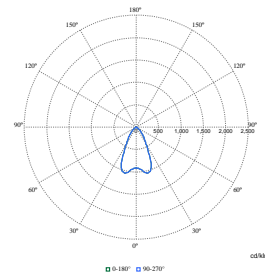

Polar Normal (separate) - DN142BI - 910505103604