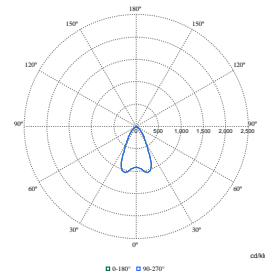

Downlight CoreLine gen5

Polar Wide Diagrams

Polar Normal (separate) - DN142BI - 910505103596

Polar Normal (separate) - DN142BI - 910505103616

Polar Normal (separate) - DN142BI - 910505103612

Polar Normal (separate) - DN142BI - 910505103601