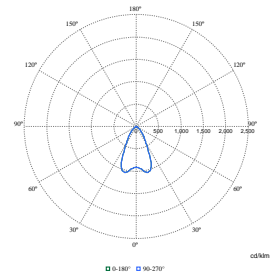

Downlight CoreLine gen5

Polar Wide Diagrams

Polar Normal (separate) - DN142BI - 910505103586

Polar Normal (separate) - DN142BI - 910505103618

Polar Normal (separate) - DN142BI - 910505103597

Polar Normal (separate) - DN142BI - 910505103605