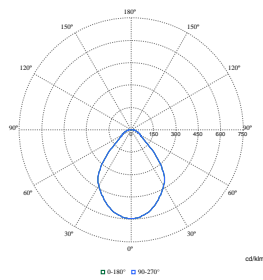

Polar Normal (separate) - DN142BI - 910505103599