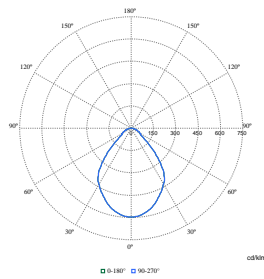

Polar Normal (separate) - 911401552232