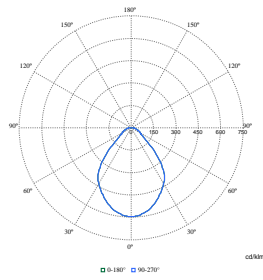

Polar Normal (separate) - DN142BI - 910505103595