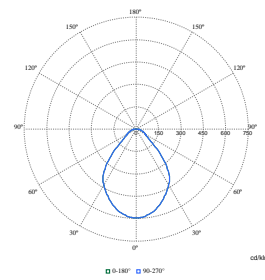

Polar Normal (separate) - DN142BI - 910505103594