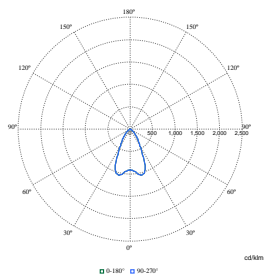

Downlight CoreLine gen5

Polar Wide Diagrams

Polar Normal (separate) - DN142BI - 910505103613

Polar Normal (separate) - DN142BI - 910505103592

Polar Normal (separate) - DN142BI - 910505103602

Polar Normal (separate) - DN142BI - 910505103614