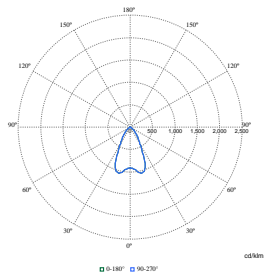

Downlight CoreLine gen5

Polar Wide Diagrams

Polar Normal (separate) - DN142BI - 910505103609

Polar Normal (separate) - DN142BI - 910505103598

Polar Normal (separate) - DN142BI - 910505103617

Polar Normal (separate) - DN142BI - 910505103606