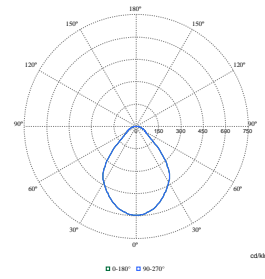

Downlight CoreLine gen5

Polar Wide Diagrams

Polar Normal (separate) - DN142BI - 910505103609

Polar Normal (separate) - DN142BI - 910505103598

Polar Normal (separate) - DN142BI - 910505103617

Polar Normal (separate) - DN142BI - 910505103606