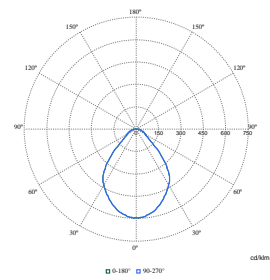

Polar Normal (separate) - DN142BI - 910505103591