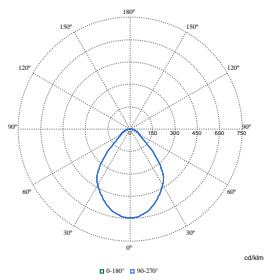

Downlight CoreLine gen5

Polar Wide Diagrams

Polar Normal (separate) - DN142BI - 910505103586

Polar Normal (separate) - DN142BI - 910505103618

Polar Normal (separate) - DN142BI - 910505103597

Polar Normal (separate) - DN142BI - 910505103605