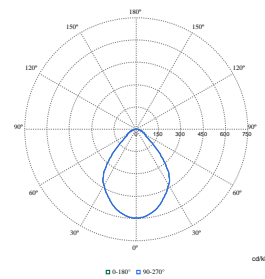

Polar Normal (separate) - 911401551132