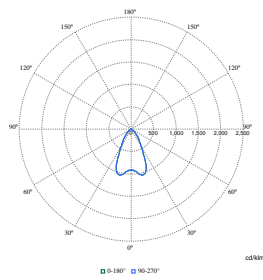

Downlight CoreLine gen5

Polar Wide Diagrams

Polar Normal (separate) - DN142BI - 910505103613

Polar Normal (separate) - DN142BI - 910505103592

Polar Normal (separate) - DN142BI - 910505103602

Polar Normal (separate) - DN142BI - 910505103614