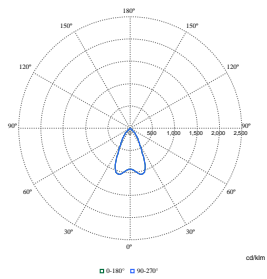

Polar Normal (separate) - 911401552132