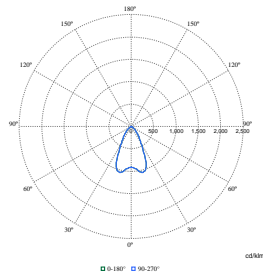

Polar Normal (separate) - DN142BI - 910505103618