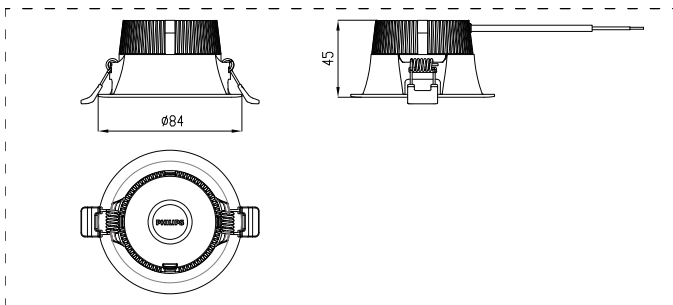

Ứng dụng

- Văn phòng
- Hành lang
- Phòng vệ sinh

Đèn âm trần sâu GreenUp G2

Phiên bản

GreenUp deep recessed downlight G2

Bản vẽ kích thước

Đèn âm trần sâu GreenUp G2

Thông tin kỹ thuật về đèn