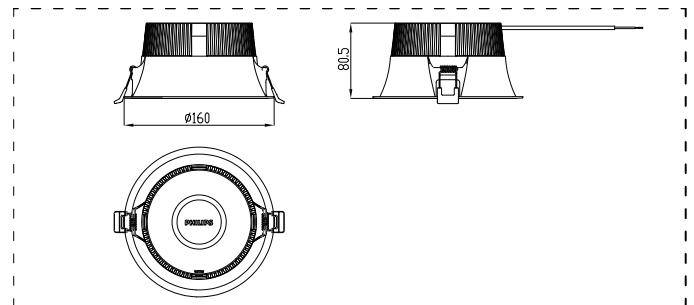

Ứng dụng

- Văn phòng
- Hành lang
- Phòng vệ sinh

Đèn âm trần sâu GreenUp G2

Phiên bản

GreenUp deep recessed downlight G2

Bản vẽ kích thước

Đèn âm trần sâu GreenUp G2

Thông tin kỹ thuật về đèn