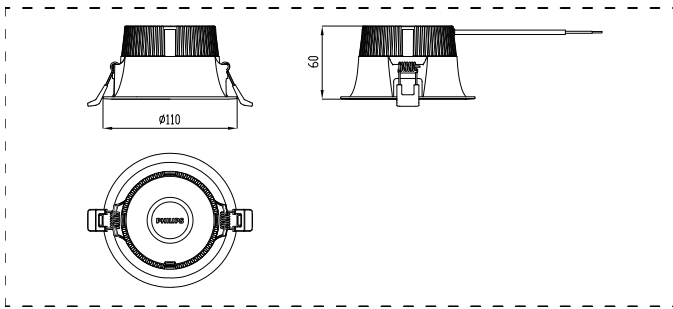

Ứng dụng

- Văn phòng
- Hành lang
- Phòng vệ sinh

Đèn âm trần sâu GreenUp G2

Phiên bản

GreenUp deep recessed downlight G2

Bản vẽ kích thước

Đèn âm trần sâu GreenUp G2

Thông tin kỹ thuật về đèn