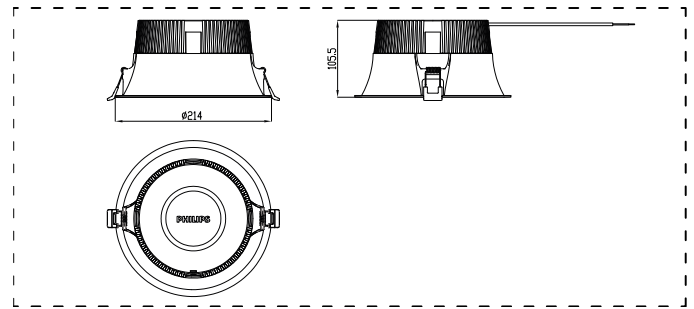

Ứng dụng

- Văn phòng
- Hành lang
- Phòng vệ sinh

Đèn âm trần sâu GreenUp G2

Phiên bản

GreenUp deep recessed downlight G2

Bản vẽ kích thước

Đèn âm trần sâu GreenUp G2

Thông tin kỹ thuật về đèn