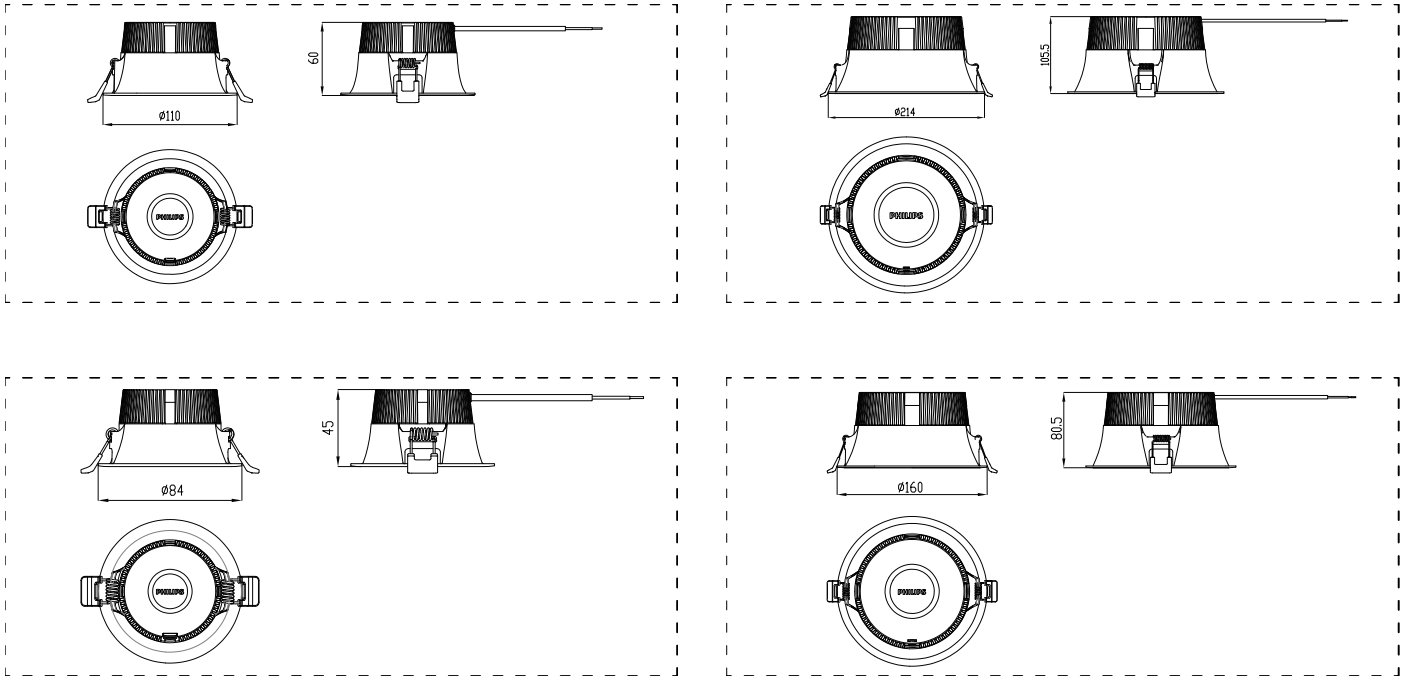

Application

- Kantor
- Koridor
- Toilet

GreenUp deep recessed downlight G2

Dimensional drawing

Teknis Lampu	
Indeks renderasi warna (CRI)	80
Pengoperasian dan Kelistrikan	
Kelas perlindungan IEC	Keamanan kelas II
Tegangan Masuk	220 hingga 240 V
Frekuensi Garis	50 or 60 Hz
Kontrol dan Peredupan	
Dapat diredupkan	Tidak
Mekanis dan Housing	
Tipe penutup optik	Diffuser
	Polikarbonat
Warna Housing	Hitam
Kode pelindung dampak mekanis	IK03
Kode perlindungan masuknya debu dan air	IP20
Penyetujuan dan Aplikasi	
Kisaran suhu ambient	-20 hingga +40 °C
Tanda CE	Ya
Kinerja Awal (Kesesuaian IEC)	
Toleransi fluks cahaya	-10% / +20%