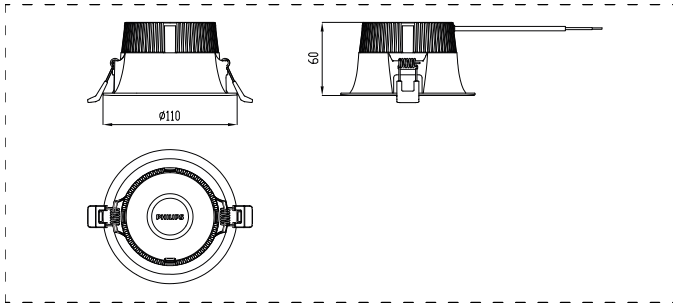

Aplicaciones

- Oficinas
- Pasillos
- Baños

GreenUp deep recessed downlight G2

Plano de dimensiones

Información técnica sobre la luz

Índice de producción de color (IRC) 80

Operación y aspectos eléctricos

Clase de protección IEC Clase de seguridad II
 Voltaje de entrada 220 a 240 V
 Frecuencia de línea 50 or 60 Hz