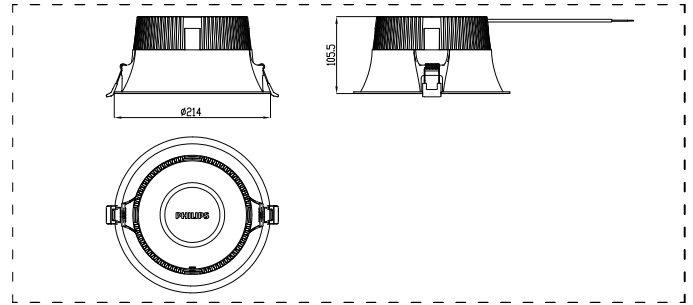

Aplicaciones

- Oficinas
- Pasillos
- Baños

GreenUp deep recessed downlight G2

Plano de dimensiones

Información técnica sobre la luz

Índice de producción de color (IRC) 80

Operación y aspectos eléctricos

Clase de protección IEC Clase de seguridad II
 Voltaje de entrada 220 a 240 V
 Frecuencia de línea 50 or 60 Hz