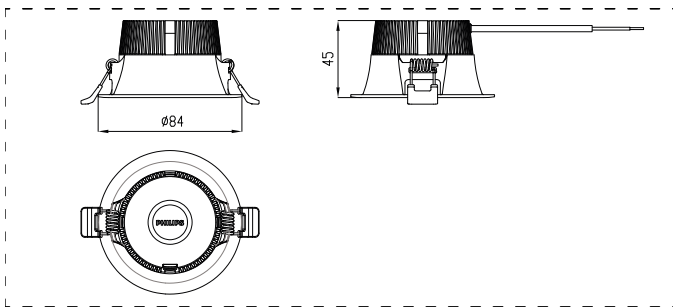

Aplicaciones

- Oficinas
- Pasillos
- Baños

GreenUp deep recessed downlight G2

Plano de dimensiones

Información técnica sobre la luz

Índice de producción de color (IRC) 80

Operación y aspectos eléctricos

Clase de protección IEC Clase de seguridad II
 Voltaje de entrada 220 a 240 V
 Frecuencia de línea 50 or 60 Hz