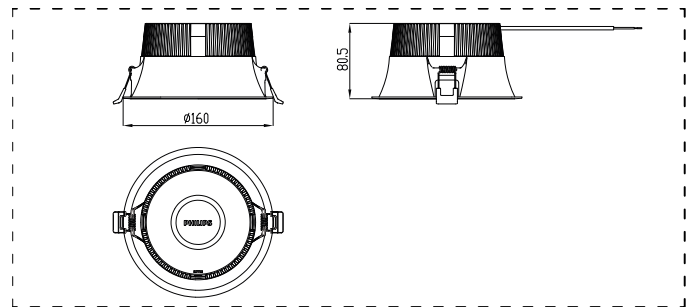

Aplicaciones

- Oficinas
- Pasillos
- Baños

GreenUp deep recessed downlight G2

Plano de dimensiones

Información técnica sobre la luz

Índice de producción de color (IRC) 80

Operación y aspectos eléctricos

Clase de protección IEC Clase de seguridad II
 Voltaje de entrada 220 a 240 V
 Frecuencia de línea 50 or 60 Hz