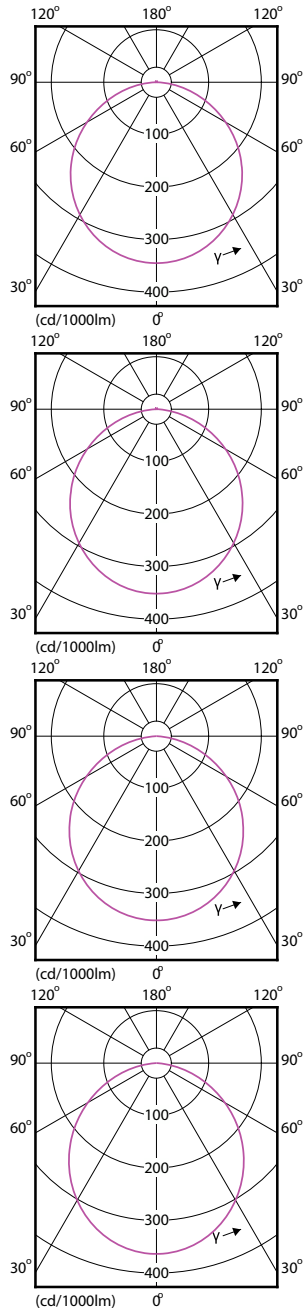

Order Code	Full Product Name	Tingkat kegagalan driver pada 5000 jam
929002675338	DN027B G3 LED9/CW 9W 220-240V L125 SQ	0,012 %
929002675438	DN027B G3 LED12/WW 12W 220-240V L150 SQ	0,012 %
929002675538	DN027B G3 LED12/NW 12W 220-240V L150 SQ	0,012 %
929002675638	DN027B G3 LED12/CW 12W 220-240V L150 SQ	0,012 %
929003280017	DN020B G4 LED12/CW 13W 220-240V D150	1,2
929003280617	DN020B G4 LED20/CW 20W 220-240V D200	1,2
929002671538	DN027B G3 LED6/WW 6W 220-240V D90 RD	0,012 %
929002671638	DN027B G3 LED6/NW 6W 220-240V D90 RD	0,012 %
929002671738	DN027B G3 LED6/CW 6W 220-240V D90 RD	0,012 %
929002672138	DN027B G3 LED6/WW 6W 220-240V D100 RD	0,012 %
929002672238	DN027B G3 LED6/NW 6W 220-240V D100 RD	0,012 %
929002672338	DN027B G3 LED6/CW 6W 220-240V D100 RD	0,012 %
929002672738	DN027B G3 LED9/WW 9W 220-240V D125 RD	0,012 %
929002672838	DN027B G3 LED9/NW 9W 220-240V D125 RD	0,012 %
929002672938	DN027B G3 LED9/CW 9W 220-240V D125 RD	0,012 %
929002673338	DN027B G3 LED12/WW 12W 220-240V D150 RD	0,012 %
929002673438	DN027B G3 LED12/NW 12W 220-240V D150 RD	0,012 %
929002673538	DN027B G3 LED12/CW 12W 220-240V D150 RD	0,012 %
929002673938	DN027B G3 LED15/WW 15W 220-240V D175 RD	0,012 %
929002674038	DN027B G3 LED15/NW 15W 220-240V D175 RD	0,012 %
929002674138	DN027B G3 LED15/CW 15W 220-240V D175 RD	0,012 %
929002674538	DN027B G3 LED20/WW 19W 220-240V D200 RD	0,012 %
929002674638	DN027B G3 LED20/NW 19W 220-240V D200 RD	0,012 %
929002674738	DN027B G3 LED20/CW 19W 220-240V D200 RD	0,012 %
929002675738	DN027C G3 LED9/WW 9W 220-240V D150	0,012 %
929002675838	DN027C G3 LED9/NW 9W 220-240V D150	0,012 %
929002675938	DN027C G3 LED9/CW 9W 220-240V D150	0,012 %
929002676038	DN027C G3 LED12/WW 12W 220-240V D175	0,012 %
929002676138	DN027C G3 LED12/NW 12W 220-240V D175	0,012 %
929002676238	DN027C G3 LED12/CW 12W 220-240V D175	0,012 %
929002676338	DN027C G3 LED15/WW 15W 220-240V D200	0,012 %
929002676438	DN027C G3 LED15/NW 15W 220-240V D200	0,012 %
929002676538	DN027C G3 LED15/CW 15W 220-240V D200	0,012 %
929002676638	DN027C G3 LED20/WW 19W 220-240V D225	0,012 %
929002676738	DN027C G3 LED20/NW 19W 220-240V D225	0,012 %
929002676838	DN027C G3 LED20/CW 19W 220-240V D225	0,012 %