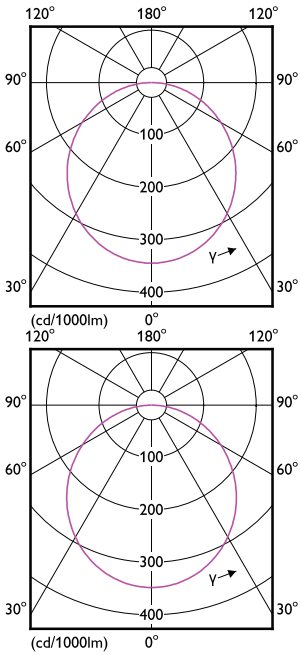

Essential SmartBright LED Downlight

Order Code	Full Product Name	Driver failure rate at 5000 h
929003271910	DN200 G3 LED15 830 16W D175 CN	1.2 %
929003272010	DN200 G3 LED15 840 16W D175 CN	1.2 %
929003272110	DN200 G3 LED15 865 16W D175 CN	1.2 %
929003272210	DN200 G3 LED20 830 20W D200 CN	1.2 %
929003272310	DN200 G3 LED20 840 20W D200 CN	1.2 %
929003272410	DN200 G3 LED20 865 20W D200 CN	1.2 %
929002671538	DNO27B G3 LED6/WW 6W 220-240V D90 RD	0.012 %
929002671638	DNO27B G3 LED6/NW 6W 220-240V D90 RD	0.012 %
929002672738	DNO27B G3 LED9/WW 9W 220-240V D125 RD	0.012 %
929002672838	DNO27B G3 LED9/NW 9W 220-240V D125 RD	0.012 %
929002673338	DNO27B G3 LED12/WW 12W 220-240V D150 RD	0.012 %
929002673438	DNO27B G3 LED12/NW 12W 220-240V D150 RD	0.012 %
929002673538	DNO27B G3 LED12/CW 12W 220-240V D150 RD	0.012 %
929002674038	DNO27B G3 LED15/NW 15W 220-240V D175 RD	0.012 %
929002674538	DNO27B G3 LED20/WW 19W 220-240V D200 RD	0.012 %
929002674638	DNO27B G3 LED20/NW 19W 220-240V D200 RD	0.012 %
929002675838	DNO27C G3 LED9/NW 9W 220-240V D150	0.012 %
929002676138	DNO27C G3 LED12/NW 12W 220-240V D175	0.012 %
929002676438	DNO27C G3 LED15/NW 15W 220-240V D200	0.012 %
929002676538	DNO27C G3 LED15/CW 15W 220-240V D200	0.012 %
929002676738	DNO27C G3 LED20/NW 19W 220-240V D225	0.012 %