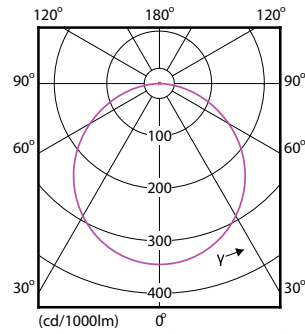

Essential SmartBright LED Downlight

Order Code	Full Product Name	Initial chromaticity
929002674538	DN027B G3 LED20/WW 19W 220-240V D200 RD	(IEC3000K, 0.44, 0.403) < 5SDCM
929002674738	DN027B G3 LED20/CW 19W 220-240V D200 RD	(IEC6500K, 0.313, 0.337) < 5SDCM
929002676338	DN027C G3 LED15/WW 15W 220-240V D200	(IEC3000K, 0.44, 0.403) < 5SDCM
929002676538	DN027C G3 LED15/CW 15W 220-240V D200	(IEC6500K, 0.313, 0.337) < 5SDCM
929002676638	DN027C G3 LED20/WW 19W 220-240V D225	(IEC3000K, 0.44, 0.403) < 5SDCM
929002676838	DN027C G3 LED20/CW 19W 220-240V D225	(IEC6500K, 0.313, 0.337) < 5SDCM