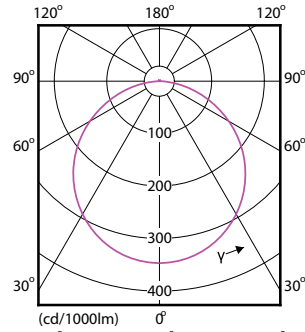

Essential SmartBright LED Downlight

Order Code	Full Product Name	Initial chromaticity
929002674538	DN027B G3 LED20/WW 19W 220-240V D200 RD	(IEC3000K, 0.44, 0.403) < 5SDCM
929002674738	DN027B G3 LED20/CW 19W 220-240V D200 RD	(IEC6500K, 0.313, 0.337) < 5SDCM
929002676338	DN027C G3 LED15/WW 15W 220-240V D200	(IEC3000K, 0.44, 0.403) < 5SDCM
929002676538	DN027C G3 LED15/CW 15W 220-240V D200	(IEC6500K, 0.313, 0.337) < 5SDCM
929002676638	DN027C G3 LED20/WW 19W 220-240V D225	(IEC3000K, 0.44, 0.403) < 5SDCM
929002676838	DN027C G3 LED20/CW 19W 220-240V D225	(IEC6500K, 0.313, 0.337) < 5SDCM