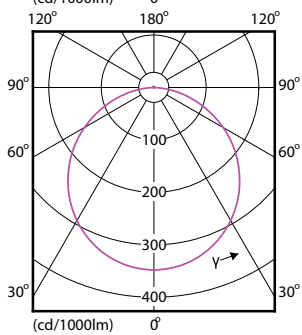

Essential SmartBright LED Downlight

Order Code	Full Product Name	Initial chromaticity
929002674538	DN027B G3 LED20/WW 19W 220-240V D200 RD	(IEC3000K, 0.44, 0.403) < 5SDCM
929002674738	DN027B G3 LED20/CW 19W 220-240V D200 RD	(IEC6500K, 0.313, 0.337) < 5SDCM
929002676338	DN027C G3 LED15/WW 15W 220-240V D200	(IEC3000K, 0.44, 0.403) < 5SDCM
929002676538	DN027C G3 LED15/CW 15W 220-240V D200	(IEC6500K, 0.313, 0.337) < 5SDCM
929002676638	DN027C G3 LED20/WW 19W 220-240V D225	(IEC3000K, 0.44, 0.403) < 5SDCM
929002676838	DN027C G3 LED20/CW 19W 220-240V D225	(IEC6500K, 0.313, 0.337) < 5SDCM