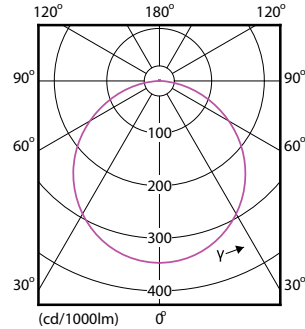

Essential SmartBright LED Downlight

Order Code	Full Product Name	Initial chromaticity
929002674538	DN027B G3 LED20/WW 19W 220-240V D200 RD	(IEC3000K, 0.44, 0.403) < 5SDCM
929002674738	DN027B G3 LED20/CW 19W 220-240V D200 RD	(IEC6500K, 0.313, 0.337) < 5SDCM
929002676338	DN027C G3 LED15/WW 15W 220-240V D200	(IEC3000K, 0.44, 0.403) < 5SDCM
929002676538	DN027C G3 LED15/CW 15W 220-240V D200	(IEC6500K, 0.313, 0.337) < 5SDCM
929002676638	DN027C G3 LED20/WW 19W 220-240V D225	(IEC3000K, 0.44, 0.403) < 5SDCM
929002676838	DN027C G3 LED20/CW 19W 220-240V D225	(IEC6500K, 0.313, 0.337) < 5SDCM