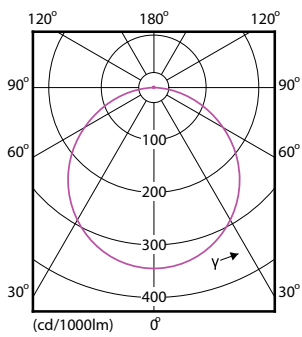

Essential SmartBright LED Downlight

Order Code	Full Product Name	Initial chromaticity
929002674538	DN027B G3 LED20/WW 19W 220-240V D200 RD	(IEC3000K, 0.44, 0.403) < 5SDCM
929002674738	DN027B G3 LED20/CW 19W 220-240V D200 RD	(IEC6500K, 0.313, 0.337) < 5SDCM
929002676338	DN027C G3 LED15/WW 15W 220-240V D200	(IEC3000K, 0.44, 0.403) < 5SDCM
929002676538	DN027C G3 LED15/CW 15W 220-240V D200	(IEC6500K, 0.313, 0.337) < 5SDCM
929002676638	DN027C G3 LED20/WW 19W 220-240V D225	(IEC3000K, 0.44, 0.403) < 5SDCM
929002676838	DN027C G3 LED20/CW 19W 220-240V D225	(IEC6500K, 0.313, 0.337) < 5SDCM