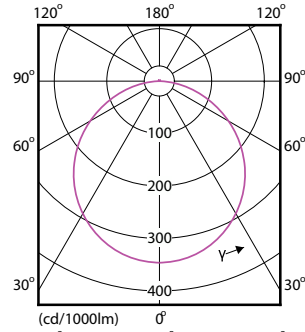

Essential SmartBright LED Downlight

Order Code	Full Product Name	Initial chromaticity
929002674538	DN027B G3 LED20/WW 19W 220-240V D200 RD	(IEC3000K, 0.44, 0.403) < 5SDCM
929002674738	DN027B G3 LED20/CW 19W 220-240V D200 RD	(IEC6500K, 0.313, 0.337) < 5SDCM
929002676338	DN027C G3 LED15/WW 15W 220-240V D200	(IEC3000K, 0.44, 0.403) < 5SDCM
929002676538	DN027C G3 LED15/CW 15W 220-240V D200	(IEC6500K, 0.313, 0.337) < 5SDCM
929002676638	DN027C G3 LED20/WW 19W 220-240V D225	(IEC3000K, 0.44, 0.403) < 5SDCM
929002676838	DN027C G3 LED20/CW 19W 220-240V D225	(IEC6500K, 0.313, 0.337) < 5SDCM