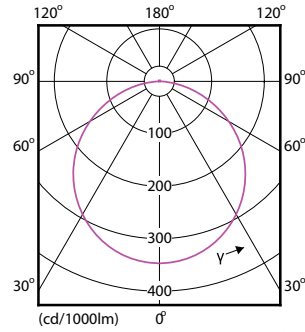

Essential SmartBright LED Downlight

Order Code	Full Product Name	Initial chromaticity
929002674538	DN027B G3 LED20/WW 19W 220-240V D200 RD	(IEC3000K, 0.44, 0.403) < 5SDCM
929002674738	DN027B G3 LED20/CW 19W 220-240V D200 RD	(IEC6500K, 0.313, 0.337) < 5SDCM
929002676338	DN027C G3 LED15/WW 15W 220-240V D200	(IEC3000K, 0.44, 0.403) < 5SDCM
929002676538	DN027C G3 LED15/CW 15W 220-240V D200	(IEC6500K, 0.313, 0.337) < 5SDCM
929002676638	DN027C G3 LED20/WW 19W 220-240V D225	(IEC3000K, 0.44, 0.403) < 5SDCM
929002676838	DN027C G3 LED20/CW 19W 220-240V D225	(IEC6500K, 0.313, 0.337) < 5SDCM