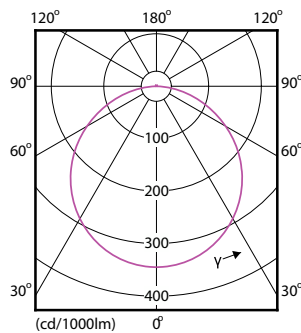

Order Code	Full Product Name	Initial chromaticity
35099100	DN027C G3 LED9/WW 9W 220-240V D150	(IEC3000K, 0.44, 0.403) < 5SDCM
35101100	DN027C G3 LED9/NW 9W 220-240V D150	(IEC4000K, 0.38, 0.38) < 5SDCM
35103500	DN027C G3 LED9/CW 9W 220-240V D150	(IEC6500K, 0.313, 0.337) < 5SDCM
35105900	DN027C G3 LED12/WW 12W 220-240V D175	(IEC3000K, 0.44, 0.403) < 5SDCM
35107300	DN027C G3 LED12/NW 12W 220-240V D175	(IEC4000K, 0.38, 0.38) < 5SDCM
35109700	DN027C G3 LED12/CW 12W 220-240V D175	(IEC6500K, 0.313, 0.337) < 5SDCM
35111000	DN027C G3 LED15/WW 15W 220-240V D200	(IEC3000K, 0.44, 0.403) < 5SDCM
35113400	DN027C G3 LED15/NW 15W 220-240V D200	(IEC4000K, 0.38, 0.38) < 5SDCM
35115800	DN027C G3 LED15/CW 15W 220-240V D200	(IEC6500K, 0.313, 0.337) < 5SDCM
35117200	DN027C G3 LED20/WW 19W 220-240V D225	(IEC3000K, 0.44, 0.403) < 5SDCM
35119600	DN027C G3 LED20/NW 19W 220-240V D225	(IEC4000K, 0.38, 0.38) < 5SDCM
35121900	DN027C G3 LED20/CW 19W 220-240V D225	(IEC6500K, 0.313, 0.337) < 5SDCM