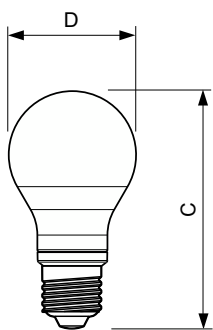

## Σχεδιάγραμμα διαστάσεων

Product	D	C
Λαμπτήρας χωρίς ρύθμιση έντασης, θερμό λευκό, 7 W (60 W), E27	60 mm	110 mm