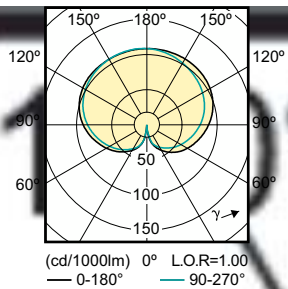

Classic LED Lamps

Obecné informace

Patice krytky	E27
Jmenovitá životnost (hodiny)	15 000 h
Cyklus zapnutí	30 000
Nominální životnost	15 000 h

Světelně technické

Náhradní teplota chromatičnosti (jmen.)	2700 K
Index podání barev (CRI)	80
Kód barvy	827
Světelný tok na konci jmenovité životnosti (jmen.)	70 %

Provozní a elektrické

Vstupní frekvence	50 Hz
Frekvence sítě	50 Hz
Doba spuštění (jmen.)	0,5 s

Teplota okolí

Maximální teplota (jmen.)	50 °C

Řízení a stmívání

Stmívatelné	Ne

Mechanické a materiály

Povrchová úprava žárovky	Matná
Tvar žárovky	A60

Světelně technické

Order Code	Full Product Name	Vyzařovací úhel (jmen.)	Světelný tok
47218701	LED classic 60W A60 E27 WW FR ND 1CT/10	300 stupňů	806 lm
41965601	LED classic 40W A60 E27 WW FR ND 1CT/10	-	470 lm

Provozní a elektrické

Order Code	Full Product Name	Spotřeba energie
47218701	LED classic 60W A60 E27 WW FR ND 1CT/10	7 W

Order Code	Full Product Name	Spotřeba energie
41965601	LED classic 40W A60 E27 WW FR ND 1CT/10	4,5 W

Certifikace a použití

Order Code	Full Product Name	Spotřeba energie kWh/ 1000 h
47218701	LED classic 60W A60 E27 WW FR ND 1CT/10	7 kWh
41965601	LED classic 40W A60 E27 WW FR ND 1CT/10	5 kWh

120°

90°