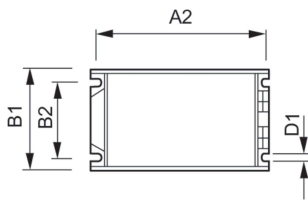

## Måttskiss

Product	D1	C1	A1	A2	B1	B2
HID-DV PROG Xt 250	4,8 mm	58,0 mm	169,0 mm	156,0 mm	100,0 mm	81,5 mm
SON C2 208-277V						

Product	D1	C1	A1	A2	B1	B2
HID-DV PROG Xt 100	4,5 mm	40,0 mm	150,0 mm	133,6 mm	90,0 mm	70,0 mm
SON Q 208-277V						
HID-DV PROG Xt 150	4,5 mm	40,0 mm	150,0 mm	133,6 mm	90,0 mm	70,0 mm
SON Q 208-277V						
HID-DV PROG Xt 50 SON	4,5 mm	40,0 mm	150,0 mm	133,6 mm	90,0 mm	70,0 mm
Q 208-277V						
HID-DV PROG Xt 70 SON	4,5 mm	40,0 mm	150,0 mm	133,6 mm	90,0 mm	70,0 mm
Q 208-277V						