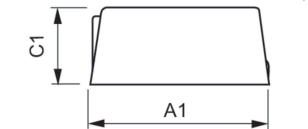

## Måttskiss

Product	D1	C1	A1	A2	B1	B2
HID-DV PROG Xt 250	4,8 mm	58,0 mm	169,0 mm	156,0 mm	100,0 mm	81,5 mm
SON C2 208-277V						

Product	D1	C1	A1	A2	B1	B2
HID-DV PROG Xt 100	4,5 mm	40,0 mm	150,0 mm	133,6 mm	90,0 mm	70,0 mm
SON Q 208-277V						
HID-DV PROG Xt 150	4,5 mm	40,0 mm	150,0 mm	133,6 mm	90,0 mm	70,0 mm
SON Q 208-277V						
HID-DV PROG Xt 50 SON	4,5 mm	40,0 mm	150,0 mm	133,6 mm	90,0 mm	70,0 mm
Q 208-277V						
HID-DV PROG Xt 70 SON	4,5 mm	40,0 mm	150,0 mm	133,6 mm	90,0 mm	70,0 mm
Q 208-277V						