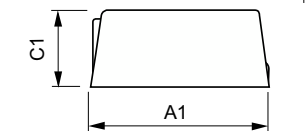

## Måttskiss

Product	D1	C1	A1	A2	B1	B2
HID-DV PROG Xt 250	4,8 mm	58,0 mm	169,0 mm	156,0 mm	100,0 mm	81,5 mm
SON C2 208-277V						

Product	D1	C1	A1	A2	B1	B2
HID-DV PROG Xt 100	4,5 mm	40,0 mm	150,0 mm	133,6 mm	90,0 mm	70,0 mm
SON Q 208-277V						
HID-DV PROG Xt 150	4,5 mm	40,0 mm	150,0 mm	133,6 mm	90,0 mm	70,0 mm
SON Q 208-277V						
HID-DV PROG Xt 50 SON	4,5 mm	40,0 mm	150,0 mm	133,6 mm	90,0 mm	70,0 mm
Q 208-277V						
HID-DV PROG Xt 70 SON	4,5 mm	40,0 mm	150,0 mm	133,6 mm	90,0 mm	70,0 mm
Q 208-277V						