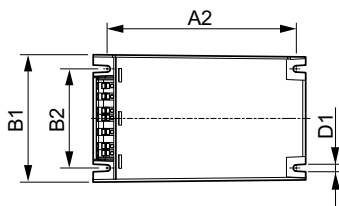

## Måttskiss

Product	D1	C1	A1	A2	B1	B2
HID-DV PROG Xt 250	4,8 mm	58,0 mm	169,0 mm	156,0 mm	100,0 mm	81,5 mm
SON C2 208-277V						

Product	D1	C1	A1	A2	B1	B2
HID-DV PROG Xt 100	4,5 mm	40,0 mm	150,0 mm	133,6 mm	90,0 mm	70,0 mm
SON Q 208-277V						
HID-DV PROG Xt 150	4,5 mm	40,0 mm	150,0 mm	133,6 mm	90,0 mm	70,0 mm
SON Q 208-277V						
HID-DV PROG Xt 50 SON	4,5 mm	40,0 mm	150,0 mm	133,6 mm	90,0 mm	70,0 mm
Q 208-277V						
HID-DV PROG Xt 70 SON	4,5 mm	40,0 mm	150,0 mm	133,6 mm	90,0 mm	70,0 mm
Q 208-277V						