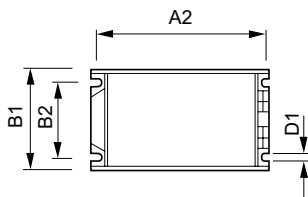

## Måttskiss

Product	D1	C1	A1	A2	B1	B2
HID-DV PROG Xt 250	4,8 mm	58,0 mm	169,0 mm	156,0 mm	100,0 mm	81,5 mm
SON C2 208-277V						

Product	D1	C1	A1	A2	B1	B2
HID-DV PROG Xt 100	4,5 mm	40,0 mm	150,0 mm	133,6 mm	90,0 mm	70,0 mm
SON Q 208-277V						
HID-DV PROG Xt 150	4,5 mm	40,0 mm	150,0 mm	133,6 mm	90,0 mm	70,0 mm
SON Q 208-277V						
HID-DV PROG Xt 50 SON	4,5 mm	40,0 mm	150,0 mm	133,6 mm	90,0 mm	70,0 mm
Q 208-277V						
HID-DV PROG Xt 70 SON	4,5 mm	40,0 mm	150,0 mm	133,6 mm	90,0 mm	70,0 mm
Q 208-277V						