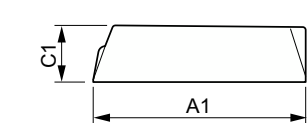

## Måttskiss

Product	D1	C1	A1	A2	B1	B2
HID-DV PROG Xt 250	4,8 mm	58,0 mm	169,0 mm	156,0 mm	100,0 mm	81,5 mm
SON C2 208-277V						

Product	D1	C1	A1	A2	B1	B2
HID-DV PROG Xt 100	4,5 mm	40,0 mm	150,0 mm	133,6 mm	90,0 mm	70,0 mm
SON Q 208-277V						
HID-DV PROG Xt 150	4,5 mm	40,0 mm	150,0 mm	133,6 mm	90,0 mm	70,0 mm
SON Q 208-277V						
HID-DV PROG Xt 50 SON	4,5 mm	40,0 mm	150,0 mm	133,6 mm	90,0 mm	70,0 mm
Q 208-277V						
HID-DV PROG Xt 70 SON	4,5 mm	40,0 mm	150,0 mm	133,6 mm	90,0 mm	70,0 mm
Q 208-277V						