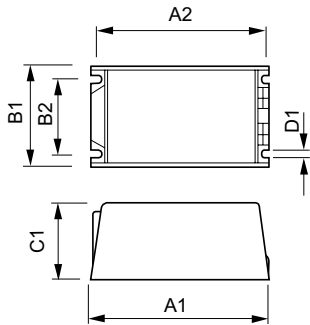

Σχεδιάγραμμα διαστάσεων

Product	D1	C1	A1	A2	B1	B2
HID-DV PROG Xt 250	4,8 mm	58,0 mm	169,0 mm	156,0 mm	100,0 mm	81,5 mm
SON C2 208-277V						

Product	D1	C1	A1	A2	B1	B2
HID-DV PROG Xt 100	4,5 mm	40,0 mm	150,0 mm	133,6 mm	90,0 mm	70,0 mm
SON Q 208-277V						
HID-DV PROG Xt 150	4,5 mm	40,0 mm	150,0 mm	133,6 mm	90,0 mm	70,0 mm
SON Q 208-277V						
HID-DV PROG Xt 50 SON	4,5 mm	40,0 mm	150,0 mm	133,6 mm	90,0 mm	70,0 mm
Q 208-277V						
HID-DV PROG Xt 70 SON	4,5 mm	40,0 mm	150,0 mm	133,6 mm	90,0 mm	70,0 mm
Q 208-277V						

DynaVision Programmable Xtreme for SON

Σχεδιάγραμμα διαστάσεων

Product	D1	C1	A1	A2	B1	B2
HID-DV PROG Xt 100 SON C1 208-277V	5,0 mm	65,0 mm	150,0 mm	135,9 mm	65,0 mm	46,8 mm
HID-DV PROG Xt 150 SON C1 208-277V	5,0 mm	65,0 mm	150,0 mm	135,9 mm	65,0 mm	46,8 mm
HID-DV PROG Xt 70 SON C1 208-277V	5,0 mm	65,0 mm	150,0 mm	135,9 mm	65,0 mm	46,8 mm