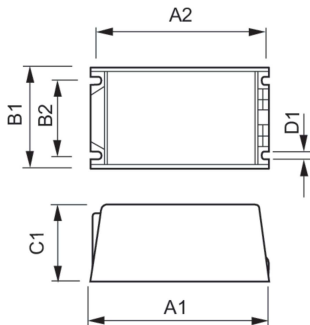

Σχεδιάγραμμα διαστάσεων

Product	D1	C1	A1	A2	B1	B2
HID-DV PROG Xt 250	4,8 mm	58,0 mm	169,0 mm	156,0 mm	100,0 mm	81,5 mm
SON C2 208-277V						

Product	D1	C1	A1	A2	B1	B2
HID-DV PROG Xt 100	4,5 mm	40,0 mm	150,0 mm	133,6 mm	90,0 mm	70,0 mm
SON Q 208-277V						
HID-DV PROG Xt 150	4,5 mm	40,0 mm	150,0 mm	133,6 mm	90,0 mm	70,0 mm
SON Q 208-277V						
HID-DV PROG Xt 50 SON	4,5 mm	40,0 mm	150,0 mm	133,6 mm	90,0 mm	70,0 mm
Q 208-277V						
HID-DV PROG Xt 70 SON	4,5 mm	40,0 mm	150,0 mm	133,6 mm	90,0 mm	70,0 mm
Q 208-277V						

DynaVision Programmable Xtreme for SON

Σχεδιάγραμμα διαστάσεων

Product	D1	C1	A1	A2	B1	B2
HID-DV PROG Xt 100 SON C1 208-277V	5,0 mm	65,0 mm	150,0 mm	135,9 mm	65,0 mm	46,8 mm
HID-DV PROG Xt 150 SON C1 208-277V	5,0 mm	65,0 mm	150,0 mm	135,9 mm	65,0 mm	46,8 mm
HID-DV PROG Xt 70 SON C1 208-277V	5,0 mm	65,0 mm	150,0 mm	135,9 mm	65,0 mm	46,8 mm