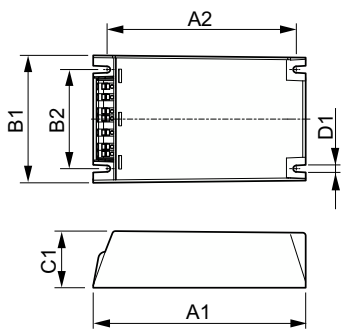

Σχεδιάγραμμα διαστάσεων

Product	D1	C1	A1	A2	B1	B2
HID-DV PROG Xt 250	4,8 mm	58,0 mm	169,0 mm	156,0 mm	100,0 mm	81,5 mm
SON C2 208-277V						

Product	D1	C1	A1	A2	B1	B2
HID-DV PROG Xt 100	4,5 mm	40,0 mm	150,0 mm	133,6 mm	90,0 mm	70,0 mm
SON Q 208-277V						
HID-DV PROG Xt 150	4,5 mm	40,0 mm	150,0 mm	133,6 mm	90,0 mm	70,0 mm
SON Q 208-277V						
HID-DV PROG Xt 50 SON	4,5 mm	40,0 mm	150,0 mm	133,6 mm	90,0 mm	70,0 mm
Q 208-277V						
HID-DV PROG Xt 70 SON	4,5 mm	40,0 mm	150,0 mm	133,6 mm	90,0 mm	70,0 mm
Q 208-277V						

DynaVision Programmable Xtreme for SON

Σχεδιάγραμμα διαστάσεων

Product	D1	C1	A1	A2	B1	B2
HID-DV PROG Xt 100 SON C1 208-277V	5,0 mm	65,0 mm	150,0 mm	135,9 mm	65,0 mm	46,8 mm
HID-DV PROG Xt 150 SON C1 208-277V	5,0 mm	65,0 mm	150,0 mm	135,9 mm	65,0 mm	46,8 mm
HID-DV PROG Xt 70 SON C1 208-277V	5,0 mm	65,0 mm	150,0 mm	135,9 mm	65,0 mm	46,8 mm