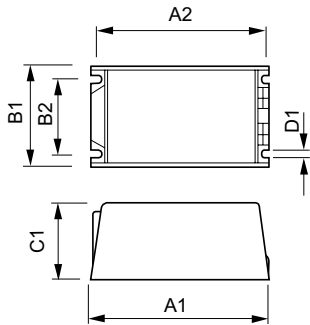

DynaVision Programmable Xtreme for SON

Målskitse

Product	D1	C1	A1	A2	B1	B2
HID-DV PROG Xt 100 SON C1 208-277V	5,0 mm	65,0 mm	150,0 mm	135,9 mm	65,0 mm	46,8 mm
HID-DV PROG Xt 150 SON C1 208-277V	5,0 mm	65,0 mm	150,0 mm	135,9 mm	65,0 mm	46,8 mm
HID-DV PROG Xt 70 SON C1 208-277V	5,0 mm	65,0 mm	150,0 mm	135,9 mm	65,0 mm	46,8 mm

Drift og el

Indgangsfrekvens	50 til 60 Hz
Indgangsspænding	208-240-277 V
Linjefrekvens	50 to 60 Hz

Drift og el

Order Code	Full Product Name	Antal produkter pr. MCB (16 A, type B) (nom.)
913700678666	HID-DV PROG Xt 70 SON C1 208-277V	11
913700678766	HID-DV PROG Xt 100 SON C1 208-277V	5
913700678866	HID-DV PROG Xt 150 SON C1 208-277V	5
913700676766	HID-DV PROG Xt 250 SON C2 208-277V	11

Order Code	Full Product Name	Antal produkter pr. MCB (16 A, type B) (nom.)
913700693366	HID-DV PROG Xt 50 SON Q 208-277V	11
913700693466	HID-DV PROG Xt 70 SON Q 208-277V	11
913700693566	HID-DV PROG Xt 100 SON Q 208-277V	5
913700693666	HID-DV PROG Xt 150 SON Q 208-277V	5

Mekanik og armaturhus

Order Code	Full Product Name	Armaturhus
913700678666	HID-DV PROG Xt 70 SON C1 208-277V	C1
913700678766	HID-DV PROG Xt 100 SON C1 208-277V	C1
913700678866	HID-DV PROG Xt 150 SON C1 208-277V	C1
913700676766	HID-DV PROG Xt 250 SON C2 208-277V	C2

Order Code	Full Product Name	Armaturhus
913700693366	HID-DV PROG Xt 50 SON Q 208-277V	Q
913700693466	HID-DV PROG Xt 70 SON Q 208-277V	Q
913700693566	HID-DV PROG Xt 100 SON Q 208-277V	Q
913700693666	HID-DV PROG Xt 150 SON Q 208-277V	Q