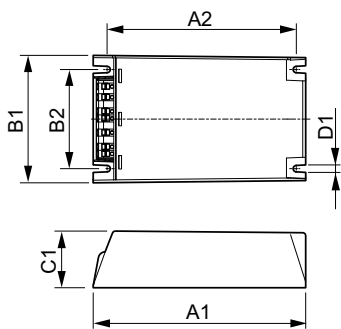

## Målskitse

Product	D1	C1	A1	A2	B1	B2
HID-DV PROG Xt 250	4,8 mm	58,0 mm	169,0 mm	156,0 mm	100,0 mm	81,5 mm
SON C2 208-277V						

Product	D1	C1	A1	A2	B1	B2
HID-DV PROG Xt 100	4,5 mm	40,0 mm	150,0 mm	133,6 mm	90,0 mm	70,0 mm
SON Q 208-277V						
HID-DV PROG Xt 150	4,5 mm	40,0 mm	150,0 mm	133,6 mm	90,0 mm	70,0 mm
SON Q 208-277V						
HID-DV PROG Xt 50 SON	4,5 mm	40,0 mm	150,0 mm	133,6 mm	90,0 mm	70,0 mm
Q 208-277V						
HID-DV PROG Xt 70 SON	4,5 mm	40,0 mm	150,0 mm	133,6 mm	90,0 mm	70,0 mm
Q 208-277V						