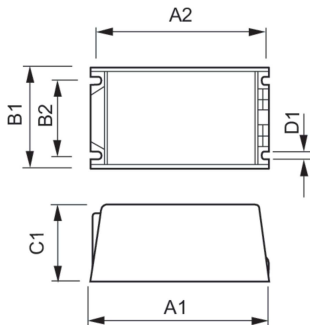

## Målskitse

Product	D1	C1	A1	A2	B1	B2
HID-DV PROG Xt 250	4,8 mm	58,0 mm	169,0 mm	156,0 mm	100,0 mm	81,5 mm
SON C2 208-277V						

Product	D1	C1	A1	A2	B1	B2
HID-DV PROG Xt 100	4,5 mm	40,0 mm	150,0 mm	133,6 mm	90,0 mm	70,0 mm
SON Q 208-277V						
HID-DV PROG Xt 150	4,5 mm	40,0 mm	150,0 mm	133,6 mm	90,0 mm	70,0 mm
SON Q 208-277V						
HID-DV PROG Xt 50 SON	4,5 mm	40,0 mm	150,0 mm	133,6 mm	90,0 mm	70,0 mm
Q 208-277V						
HID-DV PROG Xt 70 SON	4,5 mm	40,0 mm	150,0 mm	133,6 mm	90,0 mm	70,0 mm
Q 208-277V						