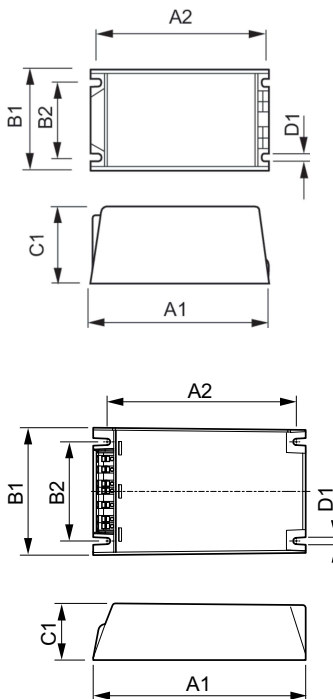

Måttskiss

Product	D1	C1	A1	A2	B1	B2
HID-DV PROG Xt 140 CPO C1 208-277V	5,0 mm	65,0 mm	150,0 mm	135,9 mm	65,0 mm	46,8 mm
HID-DV PROG Xt 90 CPO C1 208-277V	5,0 mm	65,0 mm	150,0 mm	135,9 mm	65,0 mm	46,8 mm

Product	D1	C1	A1	A2	B1	B2
HID-DV PROG Xt 140 CPO Q 208-277V	4,5 mm	40,0 mm	150,0 mm	133,6 mm	90,0 mm	70,0 mm
HID-DV PROG Xt 45 CPO Q 208-277V	4,5 mm	40,0 mm	150,0 mm	133,6 mm	90,0 mm	70,0 mm
HID-DV PROG Xt 60 CPO Q 208-277V	4,5 mm	40,0 mm	150,0 mm	133,6 mm	90,0 mm	70,0 mm
HID-DV PROG Xt 90 CPO Q 208-277V	4,5 mm	40,0 mm	150,0 mm	133,6 mm	90,0 mm	70,0 mm

Drift och elektricitet

Ingångsfrekvens	50–60 Hz
Ingångsspänning	208–240–277 V
Line Frequency	50 to 60 Hz

Drift och elektricitet

Order Code	Full Product Name	Antal produkter med automatsäkring (16 A, typ B) (nom)
913700675166	HID-DV PROG Xt 90 CPO C1 208-277V	5
913700675266	HID-DV PROG Xt 140 CPO C1 208-277V	5

Order Code	Full Product Name	Antal produkter med automatsäkring (16 A, typ B) (nom)
913700685766	HID-DV PROG Xt 60 CPO Q 208-277V	11