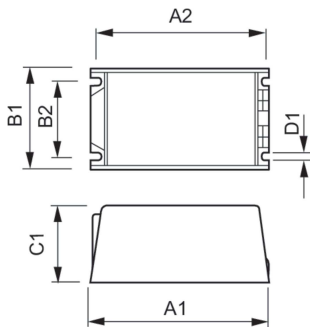

Σχεδιάγραμμα διαστάσεων

Product	D1	C1	A1	A2	B1	B2
HID-DV PROG Xt 210	4,8 mm	58,0 mm	169,0 mm	156,0 mm	100,0 mm	81,5 mm
CDMe/CPO C2 208-277V						