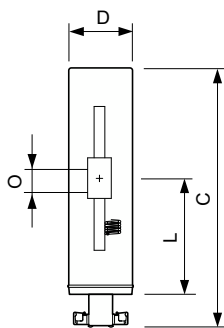

### Rozmerový obrázok

Product	D (max)	D	O	L (min)	L (max)	L	C (max)
MASTERC CDM-Tm	13,2 mm	0,44 in	4 mm	22,3 mm	22,9 mm	22,6	52 mm
Mini 35W/930 PGJ5						mm	
1CT/12							