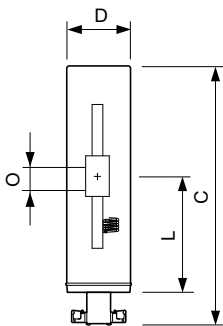

## Warnings and Safety

- Gunakan hanya dalam luminer yang sepenuhnya tertutup, bahkan selama pengujian (IEC61167, IEC 62035, IEC60598)
- Luminer harus dapat berisi komponen lampu panas jika lampu pecah
- Gunakan hanya dengan control gear elektronik
- Control gear harus mencakup perlindungan hingga akhir masa pakai (IEC61167, IEC 62035)
- Untuk lampu PGJ5 20W, gunakan hanya control gear elektronik Philips HID PV Mini PGJ5 20W
- Untuk lampu PGJ5 35W gunakan hanya control gear elektronik Philips HID PV Mini PGJ5 35W
- Lampu yang pecah sangat tidak mungkin berdampak pada kesehatan Anda. Jika lampu pecah, ventilasikan ruangan selama 30 menit, lalu lepaskan komponen, sebaiknya kenakan sarung tangan. Letakkan komponen tersebut dalam kantong plastik tertutup, lalu bawa ke fasilitas limbah lokal Anda untuk didaur ulang. Jangan gunakan penghisap debu.

## Dimensional drawing

Product	D (max)	D	O	L (min)	L (max)	L	C (max)
MASTERC CDM-Tm	13,2 mm	0,44 in	4 mm	22,3 mm	22,9 mm	22,6	52 mm
Mini 35W/930 PGJ5						mm	
1CT/12							