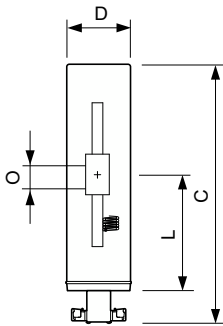

MASTERC colour CDM-Tm Mini PGJ5

Rajoitukset ja turvallisuus

- Käytettäväksi vain täysin suljetussa valaisimessa, myös testauksen aikana (IEC61167, IEC 62035, IEC60598)
- Valaisimen on pidettävä lampun kuumat osat sisällään, jos lamppu hajoaa
- Käytettäväksi vain elektronisen ohjauslaitteen kanssa
- Ohjauslaitteessa on oltava käyttöiän päättymissuojauks (IEC61167, IEC 62035)
- Käytä 20W PGJ5 -lampussa vain Philipsin elektronista ohjauslaitetta HID PV mini PGJ5 20W
- Käytä 35W PGJ5 -lampussa vain Philipsin elektronista ohjauslaitetta HID PV mini PGJ5 35W
- On erittäin epätodennäköistä, että lampun rikkoutumisella olisi vaikutusta terveyteen. Jos lamppu rikkoutuu, tuuleta huonetta 30 minuuttia ja irrota osat mielellään käsiin kädessä. Aseta ne tiiviisti suljettuun muovipussiin ja vie paikalliseen kierrätyskeskukseen. Älä käytä pölynimuria.

Mittapiirros

Product	D (max)	D	O	L (min)	L (max)	L	C (max)
MASTERC CDM-Tm Mini 20W/830 PGJ5 1CT/12	13,2 mm	0,44 in	3 mm	22,3 mm	22,9 mm	22,6 mm	52 mm
MASTERC CDM-Tm Mini 35W/930 PGJ5 1CT/12	13,2 mm	0,44 in	4 mm	22,3 mm	22,9 mm	22,6 mm	52 mm

Yleistä tietoa

Lampun kanta	PGJ5
Käyttöasento	UNIVERSAL

Valaistuksen tekniset tiedot

Kromaattisuuskoordinaatti X (nim.)	0,434
Kromaattisuuskoordinaatti Y (nim.)	0,398
Värimike	Warm White (WW)
Väriämpötila (nim.)	3000 K

Ohjausjärjestelmät ja himmennys

Himmennettävä	Ei

Mekaaniset tiedot ja runko

Lampun pinnoite	Clear
Lampun muoto	T13.3

Valaistuksen tekniset tiedot

Order Code	Full Product Name	Värintoistoindeksi (CRI)	Valotehokkuus (nimellinen)	Valovirta
928087905130	MASTERC CDM-Tm Mini 20W/830 PGJ5 1CT/12	87	72 lm/W	1 600 lm
928093905130	MASTERC CDM-Tm Mini 35W/930 PGJ5 1CT/12	91	77 lm/W	3 000 lm

Käyttö- ja sähkö tiedot

Order Code	Full Product Name	Jännite (nim.)	Tehonkulutus
928087905130	MASTERC CDM-Tm Mini 20W/830 PGJ5 1CT/12	100 V	22,1 W

Order Code	Full Product Name	Jännite (nim.)	Tehonkulutus
928093905130	MASTERC CDM-Tm Mini 35W/930 PGJ5 1CT/12	96 V	39,1 W

Merkinnät ja luokitukset