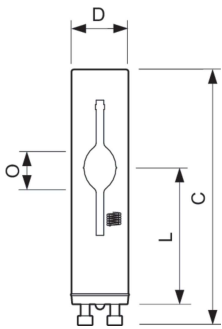

Застосування

- Підсвічування та освітлення вітрин крамниць
- Загальне та декоративне внутрішнє освітлення
- Зовнішнє освітлення ділянки

MASTERC colour CDM-Tm Elite Mini

Попередження та безпека

- Використовуйте лише світильник у корпусі навіть під час випробувань (IEC 61167, IEC 62035, IEC 60598)
- Світильник має утримувати гарячі уламки лампи в разі її руйнування
- Використовуються лише з електронним модулем регулювання
- Лампи потужністю 50 Вт використовуються лише з електронним обладнанням Philips
- Модуль регулювання має забезпечувати захист після завершення терміну експлуатації (IEC 61167, IEC 62035)
- Украй малоймовірно, що розбита лампа може становити будь-який ризик вашому здоров'ю. Якщо лампа розбилася, провітрити приміщення протягом 30 хвилин і зберіть усі уламки (бажано в рукавичках). Покладіть їх у герметичний целофановий пакет і передайте в місцевий пункт утилізації відходів. Не використовуйте пилосос.

Версії

LPPR CDM-Tm 0001

Розміри

Product	D (max)	D	O	L (min)	L (max)	L	C (max)
MC CDM-Tm Elite Mini 20W/830 GU6.5 ICT	13,3 mm	0,5 in	3,4 mm	28 mm	32 mm	30 mm	56,7 mm

MASTERColour CDM-Tm Elite Mini