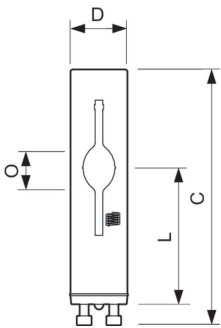

- Effektbelysning og utstillingsbelysning for detaljhandel
- Almennbelysning og dekorativ innendørsbelysning
- Utendørs områdebelysning

Warnings and safety

- Bruk bare i totalt innelukkede armaturer, selv under testing (IEC61167, IEC 62035, IEC60598)
- Armaturen må kunne inneholde varme lyskilder hvis lampen sprekker
- Bruk bare med elektronisk kontrollutstyr
- For 50 W skal det bare bruke elektronisk utstyr fra Philips
- Kontrollutstyr må omfatte avhendingsbeskyttelse (IEC61167, IEC 62035)
- Det er svært lite sannsynlig at en lampe som går i stykker, vil påvirke helsen din. Hvis en lampe går i stykker, lufter du rommet i 30 minutter og fjerner delene, helst med hansker. Legg dem i en egen plastpose, og lever dem til et mottak for resirkulering. Ikke bruk støvsuger.

MASTERColour CDM-Tm Elite Mini

Versions

LPPR CDM-Tm 0001

Målskisse

Product	D (max)	D	O	L (min)	L (max)	L	C (max)
MC CDM-Tm Elite Mini 20W/830 GU6.5 1CT	13,3 mm	0,5 in	3,4 mm	28 mm	32 mm	30 mm	56,7 mm
MC CDM-Tm Elite Mini 35W/930 GU6.5 1CT	13,3 mm	0,5 in	4,7 mm	28 mm	32 mm	30 mm	56,7 mm