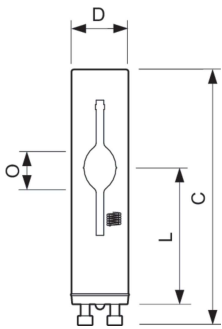

Application

- Lampu aksen dan display di toko ritel
- Lampu dalam ruangan umum dan dekoratif
- Lampu area luar ruangan

MASTERCcolour CDM-Tm Elite Mini

Warnings and Safety

- Gunakan hanya pada luminer yang tertutup sepenuhnya, bahkan selama pengujian (IEC61167, IEC 62035, IEC60598)
- Luminer harus dapat menampung komponen lampu panas jika lampu putus
- Hanya gunakan dengan alat kontrol elektronik
- Hanya untuk penggunaan 50W dengan alat elektronik Philips
- Alat kontrol harus mencakup perlindungan akhir masa pakai (IEC61167, IEC 62035)
- Lampu yang pecah kemungkinan besar tidak akan berdampak pada kesehatan Anda. Jika lampu pecah, alirkan udara di dalam kamar selama 30 menit dan singkirkan komponen, sebaiknya gunakan sarung tangan. Masukkan lampu pecah tersebut ke dalam kantong plastik tertutup dan bawa ke tempat pembuangan setempat untuk didaur ulang. Jangan gunakan penyedot debu.

Versions

LPPR CDM-Tm 0001

Dimensional drawing

Product	D (max)	D	O	L (min)	L (max)	L	C (max)
MC CDM-Tm Elite Mini 35W/930 GU6.5 1CT	13,3 mm	0,5 in	4,7 mm	28 mm	32 mm	30 mm	56,7 mm

MASTERColour CDM-Tm Elite Mini