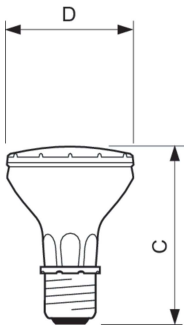

MASTERCLOUR CDM-R Elite

Versions

LPPR CDM-R-E 0004

Dimensional drawing

Product	D (max)	C (max)
MC CDM-R Elite 35W/930 E27 PAR30L 10D	97 mm	123 mm
MC CDM-R Elite 35W/930 E27 PAR30L 30D	97 mm	123 mm
MC CDM-R Elite 70W/930 E27 PAR30L 30D	97 mm	123 mm
MC CDM-R Elite 70W/930 E27 PAR30L 40D	97 mm	123 mm
MC CDM-R Elite 70W/942 E27 PAR30L 30D	97 mm	123 mm