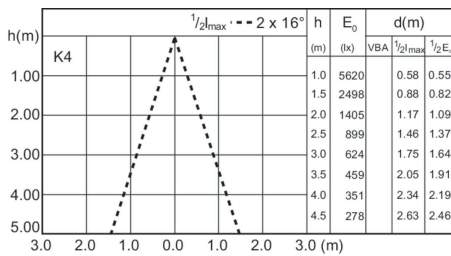

Accent Diagram - MC CDM-R Elite 70W/930
E27 PAR30L 30D

Accent Diagram - MC CDM-R Elite 70W/930
E27 PAR30L 40D

Accent Diagram - MC CDM-R Elite 70W/942
E27 PAR30L 30D

Beam Diagrams

Beam diagram - MC CDM-R Elite 35W/930 E27
PAR20 30D