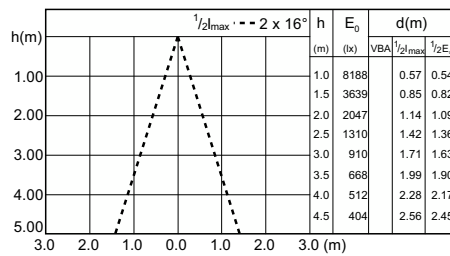

Accent Diagram - MC CDM-R Elite 70W/930
E27 PAR30L 30D

Accent Diagram - MC CDM-R Elite 70W/930
E27 PAR30L 40D

Accent Diagram - MC CDM-R Elite 70W/942
E27 PAR30L 30D

Beam Diagrams

Beam diagram - MC CDM-R Elite 35W/930 E27
PAR20 30D