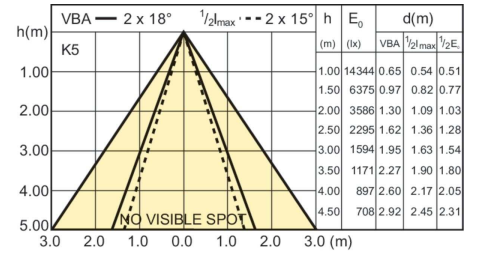

Beam diagram - MC CDM-R Elite 35W/930 E27
PAR30L 30D

Beam diagram - MC CDM-R Elite 35W/930 E27
PAR30L 10D

MASTERColour CDM-R Elite

Beam Diagrams

Beam diagram - MC CDM-R Elite 70W/930 E27 PAR30L 30D

Beam diagram - MC CDM-R Elite 70W/930 E27 PAR30L 40D