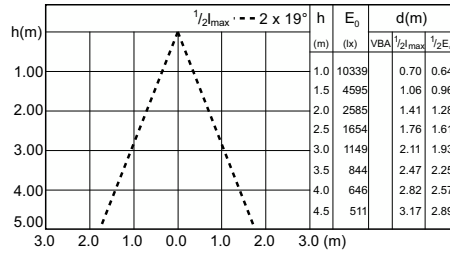

Beam diagram - MC CDM-R Elite 35W/930 E27
PAR30L 30D

Beam diagram - MC CDM-R Elite 35W/930 E27
PAR30L 10D

MASTERColour CDM-R Elite

Beam Diagrams

Beam diagram - MC CDM-R Elite 70W/930 E27 PAR30L 30D

Beam diagram - MC CDM-R Elite 70W/930 E27 PAR30L 40D