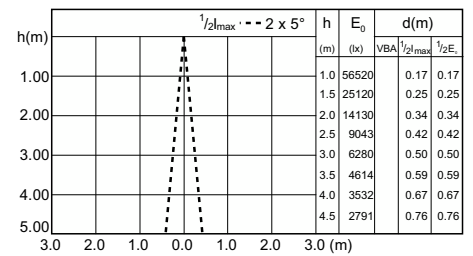

Beam diagram - MC CDM-R Elite 35W/930 E27
PAR30L 10D