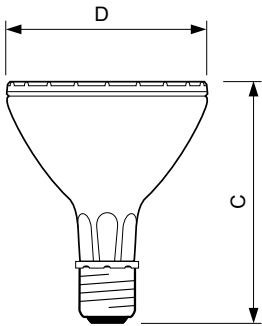

MASTERCLOUR CDM-R Elite

Versions

LPPR CDM-R-E 0004

Dimensional drawing

Product	D (max)	C (max)
MC CDM-R Elite 35W/930 E27 PAR30L 10D	97 mm	123 mm
MC CDM-R Elite 35W/930 E27 PAR30L 30D	97 mm	123 mm
MC CDM-R Elite 70W/930 E27 PAR30L 30D	97 mm	123 mm
MC CDM-R Elite 70W/930 E27 PAR30L 40D	97 mm	123 mm
MC CDM-R Elite 70W/942 E27 PAR30L 30D	97 mm	123 mm