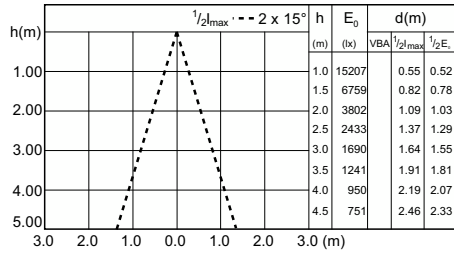

MASTERColour CDM-R Elite

Beam Diagrams

Beam diagram - MC CDM-R Elite 70W/930 E27 PAR30L 30D