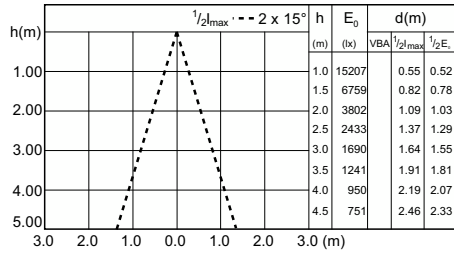

MASTERCoulour CDM-R Elite

Beam Diagrams

Beam diagram - MC CDM-R Elite 70W/930 E27 PAR30L 30D