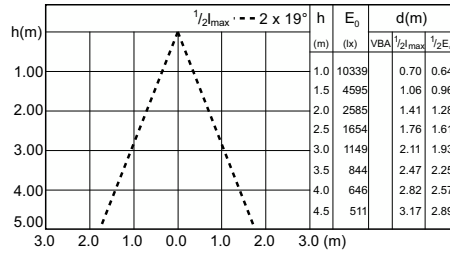

Beam diagram - MC CDM-R Elite 70W/930 E27 PAR30L 40D