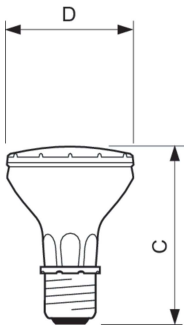

MASTERCLOUR CDM-R Elite

Versions

LPPR CDM-R-E 0005

Dimensional drawing

Product	D (max)	C (max)
MC CDM-R Elite 35W/930 E27 PAR30L 10D	97 mm	123 mm
MC CDM-R Elite 35W/930 E27 PAR30L 30D	97 mm	123 mm
MC CDM-R Elite 70W/930 E27 PAR30L 30D	97 mm	123 mm
MC CDM-R Elite 70W/930 E27 PAR30L 40D	97 mm	123 mm
MC CDM-R Elite 70W/942 E27 PAR30L 30D	97 mm	123 mm