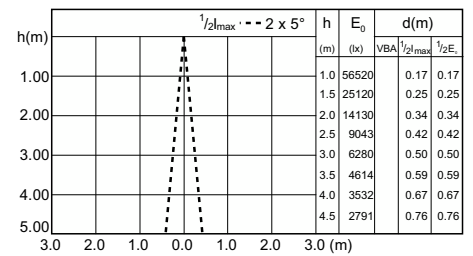

Accent Diagram - MC CDM-R Elite 70W/930
E27 PAR30L 40D

Accent Diagram - MC CDM-R Elite 70W/942
E27 PAR30L 30D

Beam Diagrams

Beam diagram - MC CDM-R Elite 35W/930 E27
PAR20 30D

Beam diagram - MC CDM-R Elite 35W/930 E27
PAR30L 30D