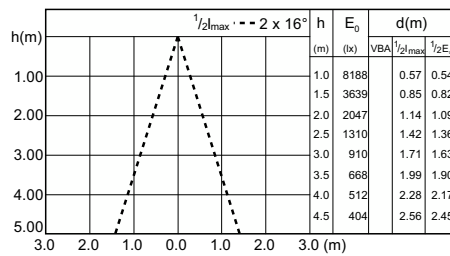

Accent Diagram - MC CDM-R Elite 70W/930
E27 PAR30L 40D

Accent Diagram - MC CDM-R Elite 70W/942
E27 PAR30L 30D

Beam Diagrams

Beam diagram - MC CDM-R Elite 35W/930 E27
PAR20 30D

Beam diagram - MC CDM-R Elite 35W/930 E27
PAR30L 30D