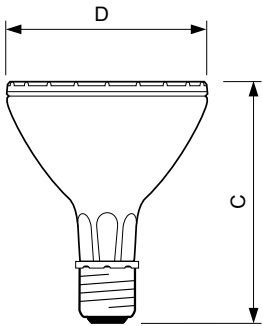

MASTERCLOUR CDM-R Elite

Versions

LPPR CDM-R-E 0005

Dimensional drawing

Product	D (max)	C (max)
MC CDM-R Elite 35W/930 E27 PAR30L 10D	97 mm	123 mm
MC CDM-R Elite 35W/930 E27 PAR30L 30D	97 mm	123 mm
MC CDM-R Elite 70W/930 E27 PAR30L 30D	97 mm	123 mm
MC CDM-R Elite 70W/930 E27 PAR30L 40D	97 mm	123 mm
MC CDM-R Elite 70W/942 E27 PAR30L 30D	97 mm	123 mm