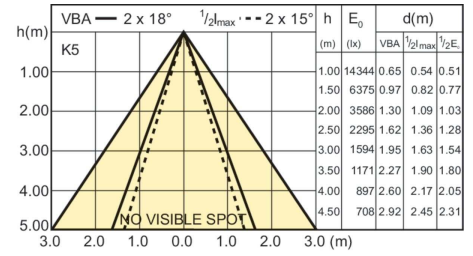

Beam diagram - MC CDM-R Elite 35W/930 E27
PAR30L 10D

MASTERCoulour CDM-R Elite

Beam Diagrams

Beam diagram - MC CDM-R Elite 70W/930 E27 PAR30L 30D

Beam diagram - MC CDM-R Elite 70W/930 E27 PAR30L 40D

Beam diagram - MC CDM-R Elite 70W/942 E27 PAR30L 30D