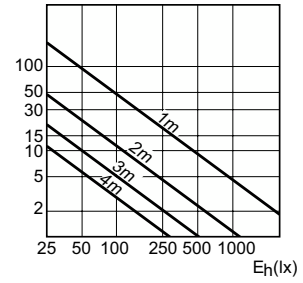

90°

60°

Акцентні діаграми

Accent Diagram - MASTERC CDM-R111 Elite
35W/930 GX8.5 10D

Accent Diagram - MASTERC CDM-R111 Elite
35W/930 GX8.5 24D

Accent Diagram - MASTERC CDM-R111 Elite
35W/930 GX8.5 40D

Accent Diagram - MASTERC CDM-R111 Elite
70W/930 GX8.5 10D