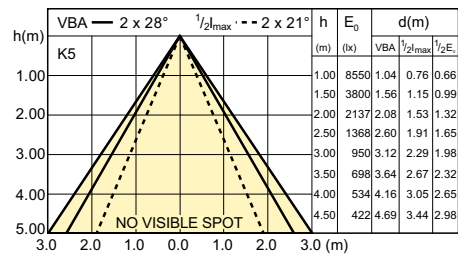

Beam diagram - MASTERC CDM-R111 Elite
35W/930 GX8.5 40D

MASTERCoulour CDM-R111 Elite

Діаграми променів

Beam diagram - MASTERC CDM-R111 Elite
70W/930 GX8.5 10D

Beam diagram - MASTERC CDM-R111 Elite
70W/930 GX8.5 24D