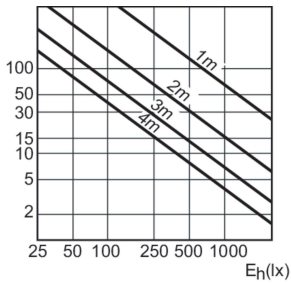

90°

60°

Акцентні діаграми

Accent Diagram - MASTERC CDM-R111 Elite
35W/930 GX8.5 10D

Accent Diagram - MASTERC CDM-R111 Elite
35W/930 GX8.5 24D

Accent Diagram - MASTERC CDM-R111 Elite
35W/930 GX8.5 40D

Accent Diagram - MASTERC CDM-R111 Elite
70W/930 GX8.5 10D