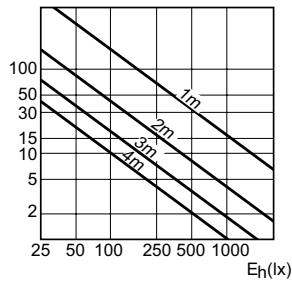

90°

60°

Акцентні діаграми

Accent Diagram - MASTERC CDM-R111 Elite
35W/930 GX8.5 10D

Accent Diagram - MASTERC CDM-R111 Elite
35W/930 GX8.5 24D

Accent Diagram - MASTERC CDM-R111 Elite
35W/930 GX8.5 40D

Accent Diagram - MASTERC CDM-R111 Elite
70W/930 GX8.5 10D