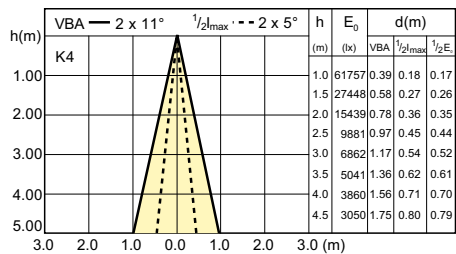

MASTERCoulour CDM-R111 Elite

Діаграми променів

Beam diagram - MASTERC CDM-R111 Elite
70W/930 GX8.5 10D