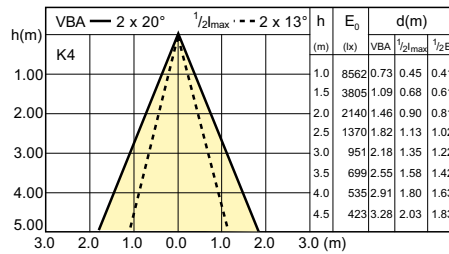

Accent Diagram - MASTERC CDM-R111 Elite
70W/930 GX8.5 24D

Accent Diagram - MASTERC CDM-R111 Elite
70W/930 GX8.5 40D

Діаграми променів

Beam diagram - MASTERC CDM-R111 Elite
35W/930 GX8.5 10D

Beam diagram - MASTERC CDM-R111 Elite
35W/930 GX8.5 24D