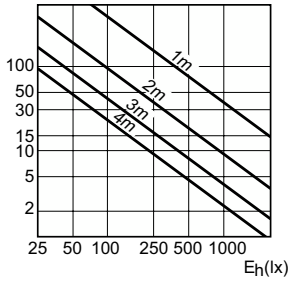

90°

60°

Акцентні діаграми

Accent Diagram - MASTERC CDM-R111 Elite
35W/930 GX8.5 10D

Accent Diagram - MASTERC CDM-R111 Elite
35W/930 GX8.5 24D

Accent Diagram - MASTERC CDM-R111 Elite
35W/930 GX8.5 40D

Accent Diagram - MASTERC CDM-R111 Elite
70W/930 GX8.5 10D