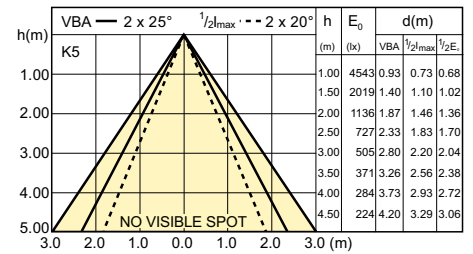

Accent Diagram - MASTERC CDM-R111 Elite
70W/930 GX8.5 24D

Accent Diagram - MASTERC CDM-R111 Elite
70W/930 GX8.5 40D

Діаграми променів

Beam diagram - MASTERC CDM-R111 Elite
35W/930 GX8.5 10D

Beam diagram - MASTERC CDM-R111 Elite
35W/930 GX8.5 24D