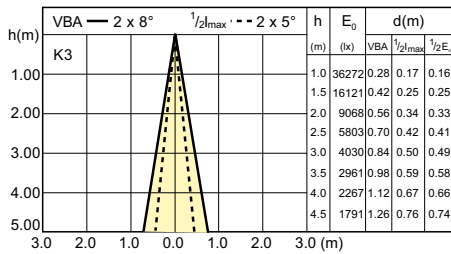

Діаграми променів

Beam diagram - MASTERC CDM-R111 Elite
35W/930 GX8.5 10D