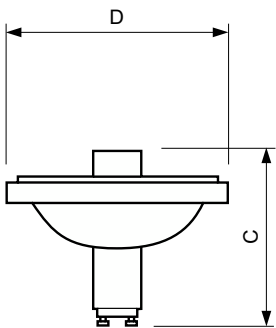

Версії

LPPR_CDMR111E_0001-Product photo

Розміри

Product	D (max)	C (max)
MASTERC CDM-R111 Elite 35W/930 GX8.5 10D	111 mm	95 mm
MASTERC CDM-R111 Elite 35W/930 GX8.5 24D	111 mm	95 mm
MASTERC CDM-R111 Elite 35W/930 GX8.5 40D	111 mm	95 mm
MASTERC CDM-R111 Elite 70W/930 GX8.5 10D	111 mm	95 mm
MASTERC CDM-R111 Elite 70W/930 GX8.5 24D	111 mm	95 mm
MASTERC CDM-R111 Elite 70W/930 GX8.5 40D	111 mm	95 mm