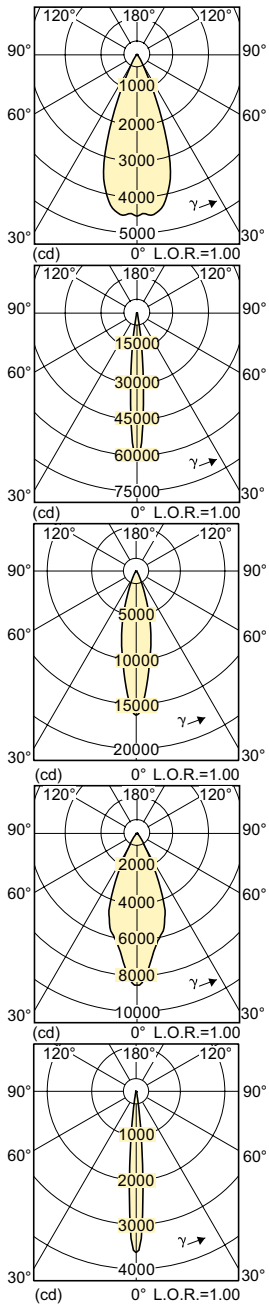

MASTERC colour CDM-R111 Elite

Order Code	Full Product Name	Споживання		
		енергії кВт/ 1000 год	Вміст ртуті (макс.)	Вміст ртуті (ном.)
928195705330	MASTERC CDM-R111 Elite 70W/930 GX8.5 24D	74 kWh	6,6 mg	6,6 mg
928195805330	MASTERC CDM-R111 Elite 70W/930 GX8.5 40D	74 kWh	6,6 mg	6,6 mg