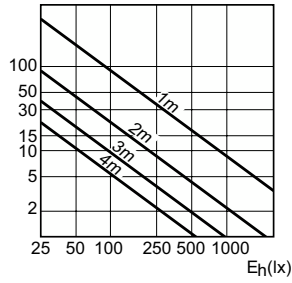

90°

60°

Акцентні діаграми

Accent Diagram - MASTERC CDM-R111 Elite
35W/930 GX8.5 10D

Accent Diagram - MASTERC CDM-R111 Elite
35W/930 GX8.5 24D

Accent Diagram - MASTERC CDM-R111 Elite
35W/930 GX8.5 40D

Accent Diagram - MASTERC CDM-R111 Elite
70W/930 GX8.5 10D