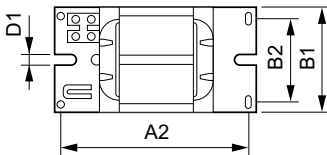

BSN 250 K302-A2-ITS 230V

GPPR BSN-BC4H 0002

Rozmerový obrázok

Product	D1	C1	A1	A2	B1	B2
BSN 400 K407-A2-ITS 230/240V 50Hz BC3	6,5 mm	83,0 mm	166,0 mm	145,0 mm	97,0 mm	78,5 mm

Product	A1	A2	B1	C1	D1
BSN 100 K302-A2-ITS 230V 50Hz	123 mm	98 mm	61 mm	52 mm	6,2 mm
BSN 150 K302-A2-ITS 230V 50Hz	134 mm	113 mm	76 mm	65 mm	6,2 mm
BSN 250 K302-A2-ITS 230V 50Hz	160 mm	139 mm	76 mm	65 mm	6,2 mm
BSN 50 K302-A2-ITS 230V 50Hz	118 mm	94 mm	61 mm	52 mm	6,2 mm
BSN 70 K302-A2-ITS 230V 50Hz	118 mm	94 mm	61 mm	52 mm	6,2 mm