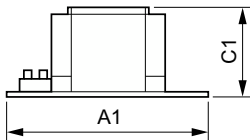

BSN 250 K302-A2-ITS 230V

GPPR BSN-BC4H 0002

Rozmerový obrázok

Product	D1	C1	A1	A2	B1	B2
BSN 400 K407-A2-ITS 230/240V 50Hz BC3	6,5 mm	83,0 mm	166,0 mm	145,0 mm	97,0 mm	78,5 mm

Product	A1	A2	B1	C1	D1
BSN 100 K302-A2-ITS 230V 50Hz	123 mm	98 mm	61 mm	52 mm	6,2 mm
BSN 150 K302-A2-ITS 230V 50Hz	134 mm	113 mm	76 mm	65 mm	6,2 mm
BSN 250 K302-A2-ITS 230V 50Hz	160 mm	139 mm	76 mm	65 mm	6,2 mm
BSN 50 K302-A2-ITS 230V 50Hz	118 mm	94 mm	61 mm	52 mm	6,2 mm
BSN 70 K302-A2-ITS 230V 50Hz	118 mm	94 mm	61 mm	52 mm	6,2 mm