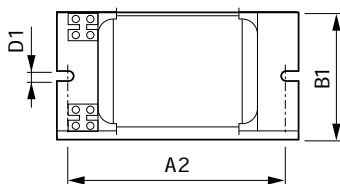

BSN 250 K302-A2-ITS 230V

GPPR BSN-BC4H 0002

Rozmerový obrázok

Product	D1	C1	A1	A2	B1	B2
BSN 400 K407-A2-ITS 230/240V 50Hz BC3	6,5 mm	83,0 mm	166,0 mm	145,0 mm	97,0 mm	78,5 mm

Product	A1	A2	B1	C1	D1
BSN 100 K302-A2-ITS 230V 50Hz	123 mm	98 mm	61 mm	52 mm	6,2 mm
BSN 150 K302-A2-ITS 230V 50Hz	134 mm	113 mm	76 mm	65 mm	6,2 mm
BSN 250 K302-A2-ITS 230V 50Hz	160 mm	139 mm	76 mm	65 mm	6,2 mm
BSN 50 K302-A2-ITS 230V 50Hz	118 mm	94 mm	61 mm	52 mm	6,2 mm
BSN 70 K302-A2-ITS 230V 50Hz	118 mm	94 mm	61 mm	52 mm	6,2 mm