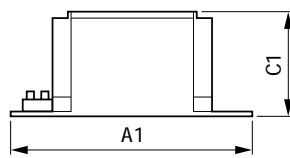

BSN 250 K302-A2-ITS 230V

GPPR BSN-BC4H 0002

Rozmerový obrázok

Product	D1	C1	A1	A2	B1	B2
BSN 400 K407-A2-ITS 230/240V 50Hz BC3	6,5 mm	83,0 mm	166,0 mm	145,0 mm	97,0 mm	78,5 mm

Product	A1	A2	B1	C1	D1
BSN 100 K302-A2-ITS 230V 50Hz	123 mm	98 mm	61 mm	52 mm	6,2 mm
BSN 150 K302-A2-ITS 230V 50Hz	134 mm	113 mm	76 mm	65 mm	6,2 mm
BSN 250 K302-A2-ITS 230V 50Hz	160 mm	139 mm	76 mm	65 mm	6,2 mm
BSN 50 K302-A2-ITS 230V 50Hz	118 mm	94 mm	61 mm	52 mm	6,2 mm
BSN 70 K302-A2-ITS 230V 50Hz	118 mm	94 mm	61 mm	52 mm	6,2 mm