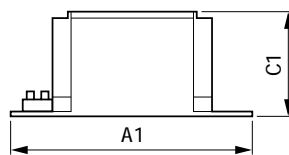

## Mittapiirros

Product	D1	C1	A1	A2	B1	B2
BSN 400 K407-A2-ITS 230/240V 50Hz BC3	6,5 mm	83,0 mm	166,0 mm	145,0 mm	97,0 mm	78,5 mm

Product	A1	A2	B1	C1	D1
BSN 100 K302-A2-ITS 230V 50Hz	123 mm	98 mm	61 mm	52 mm	6,2 mm
BSN 150 K302-A2-ITS 230V 50Hz	134 mm	113 mm	76 mm	65 mm	6,2 mm
BSN 250 K302-A2-ITS 230V 50Hz	160 mm	139 mm	76 mm	65 mm	6,2 mm
BSN 50 K302-A2-ITS 230V 50Hz	118 mm	94 mm	61 mm	52 mm	6,2 mm
BSN 70 K302-A2-ITS 230V 50Hz	118 mm	94 mm	61 mm	52 mm	6,2 mm