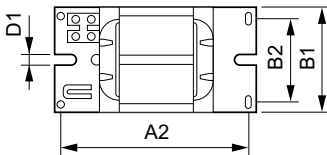

## Versions

BSN 50 K302-A2-ITS 230V

BSN 70 K302-A2-ITS 230V

BSN 100 K302-A2-ITS 230V

BSN 150 K302-A2-ITS 230V

BSN 250 K302-A2-ITS 230V

GPPR BSN-BC4H 0002

## Mittapiirros

Product	D1	C1	A1	A2	B1	B2
BSN 400 K407-A2-ITS 230/240V 50Hz BC3	6,5 mm	83,0 mm	166,0 mm	145,0 mm	97,0 mm	78,5 mm

Product	A1	A2	B1	C1	D1
BSN 100 K302-A2-ITS 230V 50Hz	123 mm	98 mm	61 mm	52 mm	6,2 mm
BSN 150 K302-A2-ITS 230V 50Hz	134 mm	113 mm	76 mm	65 mm	6,2 mm
BSN 250 K302-A2-ITS 230V 50Hz	160 mm	139 mm	76 mm	65 mm	6,2 mm
BSN 50 K302-A2-ITS 230V 50Hz	118 mm	94 mm	61 mm	52 mm	6,2 mm
BSN 70 K302-A2-ITS 230V 50Hz	118 mm	94 mm	61 mm	52 mm	6,2 mm