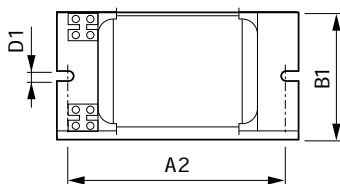

## Mittapiirros

Product	D1	C1	A1	A2	B1	B2
BSN 400 K407-A2-ITS 230/240V 50Hz BC3	6,5 mm	83,0 mm	166,0 mm	145,0 mm	97,0 mm	78,5 mm

Product	A1	A2	B1	C1	D1
BSN 100 K302-A2-ITS 230V 50Hz	123 mm	98 mm	61 mm	52 mm	6,2 mm
BSN 150 K302-A2-ITS 230V 50Hz	134 mm	113 mm	76 mm	65 mm	6,2 mm
BSN 250 K302-A2-ITS 230V 50Hz	160 mm	139 mm	76 mm	65 mm	6,2 mm
BSN 50 K302-A2-ITS 230V 50Hz	118 mm	94 mm	61 mm	52 mm	6,2 mm
BSN 70 K302-A2-ITS 230V 50Hz	118 mm	94 mm	61 mm	52 mm	6,2 mm