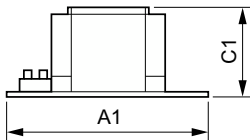

## Mittapiirros

Product	D1	C1	A1	A2	B1	B2
BSN 400 K407-A2-ITS 230/240V 50Hz BC3	6,5 mm	83,0 mm	166,0 mm	145,0 mm	97,0 mm	78,5 mm

Product	A1	A2	B1	C1	D1
BSN 100 K302-A2-ITS 230V 50Hz	123 mm	98 mm	61 mm	52 mm	6,2 mm
BSN 150 K302-A2-ITS 230V 50Hz	134 mm	113 mm	76 mm	65 mm	6,2 mm
BSN 250 K302-A2-ITS 230V 50Hz	160 mm	139 mm	76 mm	65 mm	6,2 mm
BSN 50 K302-A2-ITS 230V 50Hz	118 mm	94 mm	61 mm	52 mm	6,2 mm
BSN 70 K302-A2-ITS 230V 50Hz	118 mm	94 mm	61 mm	52 mm	6,2 mm