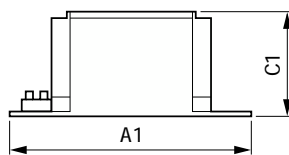

BSN 250 K302-A2-ITS 230V

GPPR BSN-BC4H 0002

Rozměrové výkresy

Product	D1	C1	A1	A2	B1	B2
BSN 400 K407-A2-ITS 230/240V 50Hz BC3	6,5 mm	83,0 mm	166,0 mm	145,0 mm	97,0 mm	78,5 mm

Product	A1	A2	B1	C1	D1
BSN 100 K302-A2-ITS 230V 50Hz	123 mm	98 mm	61 mm	52 mm	6,2 mm
BSN 150 K302-A2-ITS 230V 50Hz	134 mm	113 mm	76 mm	65 mm	6,2 mm
BSN 250 K302-A2-ITS 230V 50Hz	160 mm	139 mm	76 mm	65 mm	6,2 mm
BSN 50 K302-A2-ITS 230V 50Hz	118 mm	94 mm	61 mm	52 mm	6,2 mm
BSN 70 K302-A2-ITS 230V 50Hz	118 mm	94 mm	61 mm	52 mm	6,2 mm