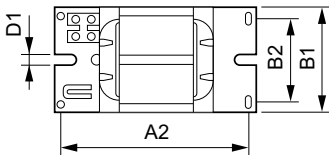

Aplikace

- Venkovní osvětlení
- Zahradnictví

HID-Basic BSN/BMH MK4 semi-parallel for SON/CDO/CDM/MH/HPI

Versions

BSN 50 K302-A2-ITS 230V

BSN 70 K302-A2-ITS 230V

BSN 100 K302-A2-ITS 230V

BSN 150 K302-A2-ITS 230V

BSN 250 K302-A2-ITS 230V

GPPR BSN-BC4H 0002

Rozměrové výkresy

Product	D1	C1	A1	A2	B1	B2
BSN 400 K407-A2-ITS 230/240V 50Hz BC3	6,5 mm	83,0 mm	166,0 mm	145,0 mm	97,0 mm	78,5 mm

Product	A1	A2	B1	C1	D1
BSN 100 K302-A2-ITS 230V 50Hz	123 mm	98 mm	61 mm	52 mm	6,2 mm
BSN 150 K302-A2-ITS 230V 50Hz	134 mm	113 mm	76 mm	65 mm	6,2 mm
BSN 250 K302-A2-ITS 230V 50Hz	160 mm	139 mm	76 mm	65 mm	6,2 mm
BSN 50 K302-A2-ITS 230V 50Hz	118 mm	94 mm	61 mm	52 mm	6,2 mm
BSN 70 K302-A2-ITS 230V 50Hz	118 mm	94 mm	61 mm	52 mm	6,2 mm