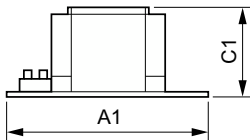

BSN 250 K302-A2-ITS 230V

GPPR BSN-BC4H 0002

Rozměrové výkresy

Product	D1	C1	A1	A2	B1	B2
BSN 400 K407-A2-ITS 230/240V 50Hz BC3	6,5 mm	83,0 mm	166,0 mm	145,0 mm	97,0 mm	78,5 mm

Product	A1	A2	B1	C1	D1
BSN 100 K302-A2-ITS 230V 50Hz	123 mm	98 mm	61 mm	52 mm	6,2 mm
BSN 150 K302-A2-ITS 230V 50Hz	134 mm	113 mm	76 mm	65 mm	6,2 mm
BSN 250 K302-A2-ITS 230V 50Hz	160 mm	139 mm	76 mm	65 mm	6,2 mm
BSN 50 K302-A2-ITS 230V 50Hz	118 mm	94 mm	61 mm	52 mm	6,2 mm
BSN 70 K302-A2-ITS 230V 50Hz	118 mm	94 mm	61 mm	52 mm	6,2 mm