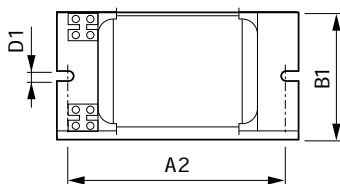

BSN 250 K302-A2-ITS 230V

GPPR BSN-BC4H 0002

Rozměrové výkresy

Product	D1	C1	A1	A2	B1	B2
BSN 400 K407-A2-ITS 230/240V 50Hz BC3	6,5 mm	83,0 mm	166,0 mm	145,0 mm	97,0 mm	78,5 mm

Product	A1	A2	B1	C1	D1
BSN 100 K302-A2-ITS 230V 50Hz	123 mm	98 mm	61 mm	52 mm	6,2 mm
BSN 150 K302-A2-ITS 230V 50Hz	134 mm	113 mm	76 mm	65 mm	6,2 mm
BSN 250 K302-A2-ITS 230V 50Hz	160 mm	139 mm	76 mm	65 mm	6,2 mm
BSN 50 K302-A2-ITS 230V 50Hz	118 mm	94 mm	61 mm	52 mm	6,2 mm
BSN 70 K302-A2-ITS 230V 50Hz	118 mm	94 mm	61 mm	52 mm	6,2 mm