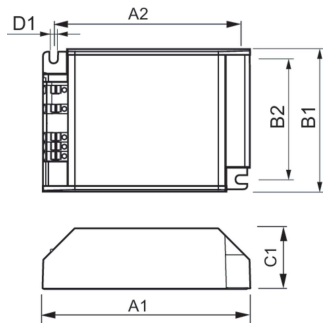

## Розміри

Product	D1	C1	A1	A2	B1	B2
HID-AV C 35-70 /S CDM 220-240V 50/60Hz	4,5 mm	32,1 mm	110,0 mm	98,5 mm	75,0 mm	63,5 mm