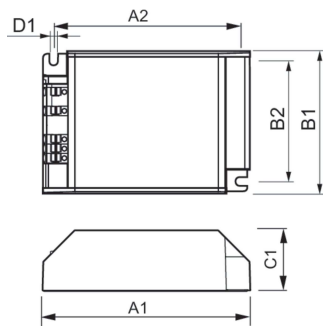

Cerere

- Iluminat de accent și decorativ pentru magazine, spații publice, holuri și birouri
- Adecvat doar pentru uz în interior

Versions

GPFR IAVC 0002

Cote

Product	D1	C1	A1	A2	B1	B2
HID-AV C 35-70 /S CDM 220-240V 50/60Hz	4,5 mm	32,1 mm	110,0 mm	98,5 mm	75,0 mm	63,5 mm