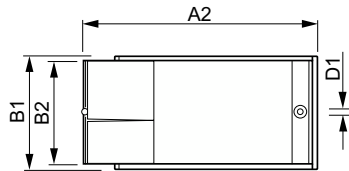

- Iluminação de acentuação e decorativa para lojas, espaços públicos, átrios e escritórios
- Adequado apenas para utilização no interior

Desenho dimensional

Product	D1	C1	A1	A2	B1
HID-AV C 35-70 /I CDM 220-240V 50/60Hz	4,8 mm	34,7 mm	189,2 mm	170,7 mm	83,5 mm