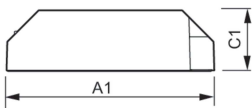

- Iluminação de acentuação e decorativa para lojas, espaços públicos, átrios e escritórios
- Adequado apenas para utilização no interior

Desenho dimensional

Product	D1	C1	A1	A2	B1
HID-AV C 35-70 /I CDM 220-240V 50/60Hz	4,8 mm	34,7 mm	189,2 mm	170,7 mm	83,5 mm