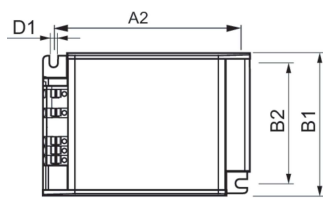

- Iluminação de acentuação e decorativa para lojas, espaços públicos, átrios e escritórios
- Adequado apenas para utilização no interior

Desenho dimensional

Product	D1	C1	A1	A2	B1
HID-AV C 35-70 /I CDM 220-240V 50/60Hz	4,8 mm	34,7 mm	189,2 mm	170,7 mm	83,5 mm