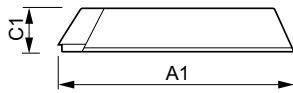

AspiraVision Compact for CDM

Aplicação

- Iluminação de acentuação e decorativa para lojas, espaços públicos, átrios e escritórios
- Adequado apenas para utilização no interior

Desenho dimensional

Product	D1	C1	A1	A2	B1
HID-AV C 35-70 /I CDM 220-240V 50/60Hz	4,8 mm	34,7 mm	189,2 mm	170,7 mm	83,5 mm

Product	D1	C1	A1	A2	B1	B2
HID-AV C 35-70 /S CDM 220-240V 50/60Hz	4,5 mm	32,1 mm	110,0 mm	98,5 mm	75,0 mm	63,5 mm

Funcionamento e características elétricas

Frequência de entrada	50 a 60 Hz
Tensão de entrada	220 a 240 V
Frequência de linha	50 to 60 Hz
Número de produtos em MCB (16 A tipo B) (Nom.)	58

Características mecânicas e compartimento

Order Code	Full Product Name	Corpo
23310700	HID-AV C 35-70 /S CDM 220-240V 50/60Hz	/S

Order Code	Full Product Name	Corpo
23312100	HID-AV C 35-70 /I CDM 220-240V 50/60Hz	/I