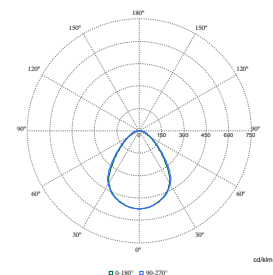

Performanță inițială (conformitate IEC)

Order Code	Full Product Name	Cromatică inițială
79707200	CR350B LED40S/940 PSU W60L60 OC	(0.39, 0.38) SDCM <3
79708900	CR350B LED40S/840 PSD W60L60 OC	(0.38, 0.38) SDCM <3
79710200	CR350B LED40S/940 PSD W60L60 OC	(0.39, 0.38) SDCM <3
79713300	CR350B LED60S/940 PSU W60L60 OC	(0.39, 0.38) SDCM <3
79714000	CR350B LED60S/840 PSD W60L60 OC	(0.38, 0.38) SDCM <3
79716400	CR350B LED60S/940 PSD W60L60 OC	(0.39, 0.38) SDCM <3
79734800	CR352B LED40S/940 PSD W62L62 OC	(0.39, 0.38) SDCM <3
79740900	CR352B LED60S/940 PSD W62L62 OC	(0.39, 0.38) SDCM <3

Order Code	Full Product Name	Cromatică inițială
79719500	CR350B LED40S/940 PSU W30L120 OC	(0.39, 0.38) SDCM <3
79720100	CR350B LED40S/840 PSD W30L120 OC	(0.38, 0.38) SDCM <3
79722500	CR350B LED40S/940 PSD W30L120 OC	(0.39, 0.38) SDCM <3
79725600	CR350B LED60S/940 PSU W30L120 OC	(0.39, 0.38) SDCM <3
79726300	CR350B LED60S/840 PSD W30L120 OC	(0.38, 0.38) SDCM <3
79728700	CR350B LED60S/940 PSD W30L120 OC	(0.39, 0.38) SDCM <3
79746100	CR352B LED40S/940 PSD W31xL125 OC	(0.39, 0.38) SDCM <3
79752200	CR352B LED60S/940 PSD W31xL125 OC	(0.39, 0.38) SDCM <3

Polar Wide Diagrams

Polar Normal (separate) - null - 912401483355

Polar Normal (separate) - null - 912401483357

Polar Normal (separate) - null - 912401483360