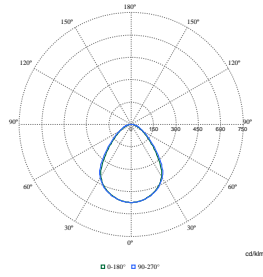

Polar Wide Diagrams

Polar Normal (separate) - null - 912401483355

Polar Normal (separate) - null - 912401483357

Polar Normal (separate) - null - 912401483360

Cleanroom CR350B

Polar Wide Diagrams

Polar Normal (separate) - null - 912401483367