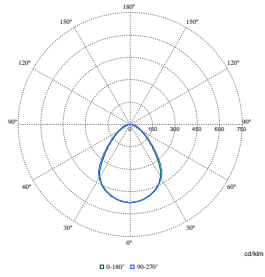

Polar Wide Diagrams

Polar Normal (separate) - null - 912401483355

Polar Normal (separate) - null - 912401483357

Polar Normal (separate) - null - 912401483360

Cleanroom CR350B

Polar Wide Diagrams

Polar Normal (separate) - null - 912401483367