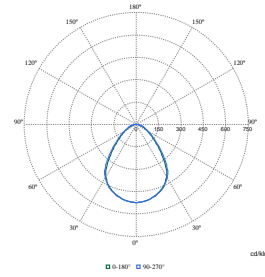

Polar Normal (separate) - null - 912401483361