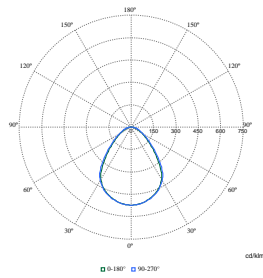

Polar Normal (separate) - null - 912401483354