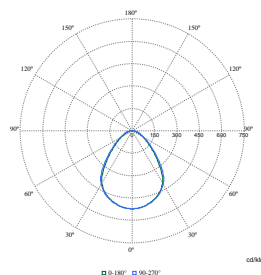

Performanță inițială (conformitate IEC)

Order Code	Full Product Name	Cromatică inițială
79707200	CR350B LED40S/940 PSU W60L60 OC	(0.39, 0.38) SDCM <3
79708900	CR350B LED40S/840 PSD W60L60 OC	(0.38, 0.38) SDCM <3
79710200	CR350B LED40S/940 PSD W60L60 OC	(0.39, 0.38) SDCM <3
79713300	CR350B LED60S/940 PSU W60L60 OC	(0.39, 0.38) SDCM <3
79714000	CR350B LED60S/840 PSD W60L60 OC	(0.38, 0.38) SDCM <3
79716400	CR350B LED60S/940 PSD W60L60 OC	(0.39, 0.38) SDCM <3
79734800	CR352B LED40S/940 PSD W62L62 OC	(0.39, 0.38) SDCM <3
79740900	CR352B LED60S/940 PSD W62L62 OC	(0.39, 0.38) SDCM <3

Order Code	Full Product Name	Cromatică inițială
79719500	CR350B LED40S/940 PSU W30L120 OC	(0.39, 0.38) SDCM <3
79720100	CR350B LED40S/840 PSD W30L120 OC	(0.38, 0.38) SDCM <3
79722500	CR350B LED40S/940 PSD W30L120 OC	(0.39, 0.38) SDCM <3
79725600	CR350B LED60S/940 PSU W30L120 OC	(0.39, 0.38) SDCM <3
79726300	CR350B LED60S/840 PSD W30L120 OC	(0.38, 0.38) SDCM <3
79728700	CR350B LED60S/940 PSD W30L120 OC	(0.39, 0.38) SDCM <3
79746100	CR352B LED40S/940 PSD W31xL125 OC	(0.39, 0.38) SDCM <3
79752200	CR352B LED60S/940 PSD W31xL125 OC	(0.39, 0.38) SDCM <3

Polar Wide Diagrams

Polar Normal (separate) - null - 912401483355

Polar Normal (separate) - null - 912401483357

Polar Normal (separate) - null - 912401483360