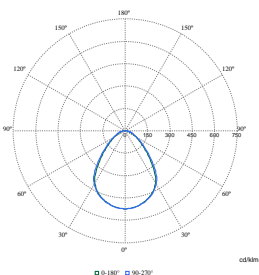

Performanță inițială (conformitate IEC)

Order Code	Full Product Name	Cromatică inițială
79707200	CR350B LED40S/940 PSU W60L60 OC	(0.39, 0.38) SDCM <3
79708900	CR350B LED40S/840 PSD W60L60 OC	(0.38, 0.38) SDCM <3
79710200	CR350B LED40S/940 PSD W60L60 OC	(0.39, 0.38) SDCM <3
79713300	CR350B LED60S/940 PSU W60L60 OC	(0.39, 0.38) SDCM <3
79714000	CR350B LED60S/840 PSD W60L60 OC	(0.38, 0.38) SDCM <3
79716400	CR350B LED60S/940 PSD W60L60 OC	(0.39, 0.38) SDCM <3
79734800	CR352B LED40S/940 PSD W62L62 OC	(0.39, 0.38) SDCM <3
79740900	CR352B LED60S/940 PSD W62L62 OC	(0.39, 0.38) SDCM <3

Order Code	Full Product Name	Cromatică inițială
79719500	CR350B LED40S/940 PSU W30L120 OC	(0.39, 0.38) SDCM <3
79720100	CR350B LED40S/840 PSD W30L120 OC	(0.38, 0.38) SDCM <3
79722500	CR350B LED40S/940 PSD W30L120 OC	(0.39, 0.38) SDCM <3
79725600	CR350B LED60S/940 PSU W30L120 OC	(0.39, 0.38) SDCM <3
79726300	CR350B LED60S/840 PSD W30L120 OC	(0.38, 0.38) SDCM <3
79728700	CR350B LED60S/940 PSD W30L120 OC	(0.39, 0.38) SDCM <3
79746100	CR352B LED40S/940 PSD W31xL125 OC	(0.39, 0.38) SDCM <3
79752200	CR352B LED60S/940 PSD W31xL125 OC	(0.39, 0.38) SDCM <3

Polar Wide Diagrams

Polar Normal (separate) - null - 912401483355

Polar Normal (separate) - null - 912401483357

Polar Normal (separate) - null - 912401483360