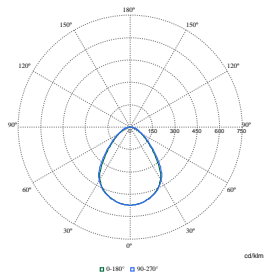

Polar Normal (separate) - null - 912401483372