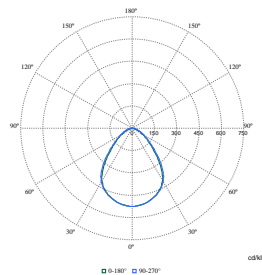

Polar Normal (separate) - 912401483357