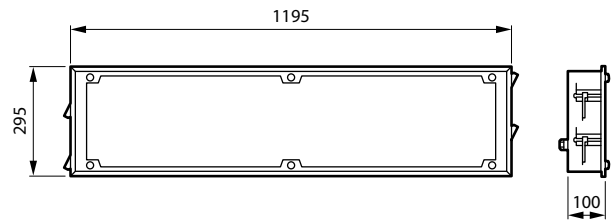

Cleanroom CR350B

Toepassing

- Operatiekamers en onderzoeksruimtes
- Laboratoria en apotheken
- Cleanroom productieruimtes

Maatschets