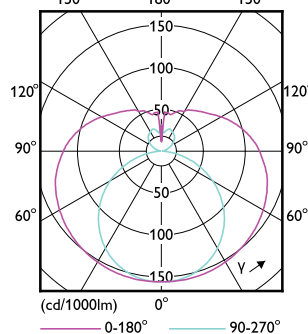

Order Code	Full Product Name	Tần số dòng điện	Mức tiêu thụ điện
929003519708	CorePro LEDtube 1200mm 15.5W 840 T8 AP I	-	15,5 W
929003519808	CorePro LEDtube 1200mm 15.5W 865 T8 AP I	-	15,5 W
929003520708	Corepro LEDtube HO 1200mm 18W840T8 AP	50 to 60 Hz	18 W

Order Code	Full Product Name	Tần số dòng điện	Mức tiêu thụ điện
929003520808	CorePro LEDtube HO 1200mm 18W865T8 AP	50 to 60 Hz	18 W
929003547208	CorePro LEDtube 600mm 8W 840 T8 AP I	-	8 W
929003547308	CorePro LEDtube 600mm 8W 865 T8 AP I	-	8 W

Nhiệt độ

Order Code	Full Product Name	Nhiệt độ vỏ tối đa (Danh định)
929003519708	CorePro LEDtube 1200mm 15.5W 840 T8 AP I	60 °C
929003519808	CorePro LEDtube 1200mm 15.5W 865 T8 AP I	60 °C
929003520708	Corepro LEDtube HO 1200mm 18W840T8 AP	55 °C

Order Code	Full Product Name	Nhiệt độ vỏ tối đa (Danh định)
929003520808	CorePro LEDtube HO 1200mm 18W865T8 AP	55 °C
929003547208	CorePro LEDtube 600mm 8W 840 T8 AP I	50 °C
929003547308	CorePro LEDtube 600mm 8W 865 T8 AP I	50 °C

Phê duyệt và ứng dụng

Order Code	Full Product Name	Nhiệt độ môi trường cho phép
929003519708	CorePro LEDtube 1200mm 15.5W 840 T8 AP I	-20 đến +45°C
929003519808	CorePro LEDtube 1200mm 15.5W 865 T8 AP I	-20 đến +45°C
929003520708	Corepro LEDtube HO 1200mm 18W840T8 AP	-20 °C đến 45 °C
929003520808	CorePro LEDtube HO 1200mm 18W865T8 AP	-20 °C đến 45 °C
929003547208	CorePro LEDtube 600mm 8W 840 T8 AP I	-20 đến +45°C
929003547308	CorePro LEDtube 600mm 8W 865 T8 AP I	-20 đến +45°C