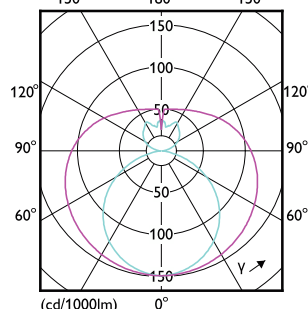

Order Code	Full Product Name	Tần số dòng điện	Mức tiêu thụ điện
929003519708	CorePro LEDtube 1200mm 15.5W 840 T8 AP I	-	15,5 W
929003519808	CorePro LEDtube 1200mm 15.5W 865 T8 AP I	-	15,5 W
929003520708	Corepro LEDtube HO 1200mm 18W840T8 AP	50 to 60 Hz	18 W

Order Code	Full Product Name	Tần số dòng điện	Mức tiêu thụ điện
929003520808	CorePro LEDtube HO 1200mm 18W865T8 AP	50 to 60 Hz	18 W
929003547208	CorePro LEDtube 600mm 8W 840 T8 AP I	-	8 W
929003547308	CorePro LEDtube 600mm 8W 865 T8 AP I	-	8 W

Nhiệt độ

Order Code	Full Product Name	Nhiệt độ vỏ tối đa (Danh định)
929003519708	CorePro LEDtube 1200mm 15.5W 840 T8 AP I	60 °C
929003519808	CorePro LEDtube 1200mm 15.5W 865 T8 AP I	60 °C
929003520708	Corepro LEDtube HO 1200mm 18W840T8 AP	55 °C

Order Code	Full Product Name	Nhiệt độ vỏ tối đa (Danh định)
929003520808	CorePro LEDtube HO 1200mm 18W865T8 AP	55 °C
929003547208	CorePro LEDtube 600mm 8W 840 T8 AP I	50 °C
929003547308	CorePro LEDtube 600mm 8W 865 T8 AP I	50 °C

Phê duyệt và ứng dụng

Order Code	Full Product Name	Nhiệt độ môi trường cho phép
929003519708	CorePro LEDtube 1200mm 15.5W 840 T8 AP I	-20 đến +45°C
929003519808	CorePro LEDtube 1200mm 15.5W 865 T8 AP I	-20 đến +45°C
929003520708	Corepro LEDtube HO 1200mm 18W840T8 AP	-20 °C đến 45 °C
929003520808	CorePro LEDtube HO 1200mm 18W865T8 AP	-20 °C đến 45 °C
929003547208	CorePro LEDtube 600mm 8W 840 T8 AP I	-20 đến +45°C
929003547308	CorePro LEDtube 600mm 8W 865 T8 AP I	-20 đến +45°C