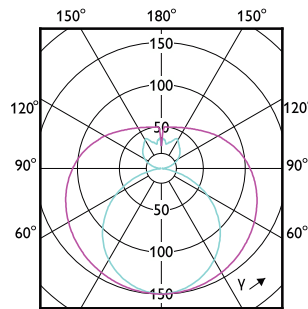

Order Code	Full Product Name	Tần số dòng điện	Mức tiêu thụ điện
929003519708	CorePro LEDtube 1200mm 15.5W 840 T8 AP I	-	15,5 W
929003519808	CorePro LEDtube 1200mm 15.5W 865 T8 AP I	-	15,5 W
929003520708	Corepro LEDtube HO 1200mm 18W840T8 AP	50 to 60 Hz	18 W

Order Code	Full Product Name	Tần số dòng điện	Mức tiêu thụ điện
929003520808	CorePro LEDtube HO 1200mm 18W865T8 AP	50 to 60 Hz	18 W
929003547208	CorePro LEDtube 600mm 8W 840 T8 AP I	-	8 W
929003547308	CorePro LEDtube 600mm 8W 865 T8 AP I	-	8 W

Nhiệt độ

Order Code	Full Product Name	Nhiệt độ vỏ tối đa (Danh định)
929003519708	CorePro LEDtube 1200mm 15.5W 840 T8 AP I	60 °C
929003519808	CorePro LEDtube 1200mm 15.5W 865 T8 AP I	60 °C
929003520708	Corepro LEDtube HO 1200mm 18W840T8 AP	55 °C

Order Code	Full Product Name	Nhiệt độ vỏ tối đa (Danh định)
929003520808	CorePro LEDtube HO 1200mm 18W865T8 AP	55 °C
929003547208	CorePro LEDtube 600mm 8W 840 T8 AP I	50 °C
929003547308	CorePro LEDtube 600mm 8W 865 T8 AP I	50 °C

Phê duyệt và ứng dụng

Order Code	Full Product Name	Nhiệt độ môi trường cho phép
929003519708	CorePro LEDtube 1200mm 15.5W 840 T8 AP I	-20 đến +45°C
929003519808	CorePro LEDtube 1200mm 15.5W 865 T8 AP I	-20 đến +45°C
929003520708	Corepro LEDtube HO 1200mm 18W840T8 AP	-20 °C đến 45 °C
929003520808	CorePro LEDtube HO 1200mm 18W865T8 AP	-20 °C đến 45 °C
929003547208	CorePro LEDtube 600mm 8W 840 T8 AP I	-20 đến +45°C
929003547308	CorePro LEDtube 600mm 8W 865 T8 AP I	-20 đến +45°C