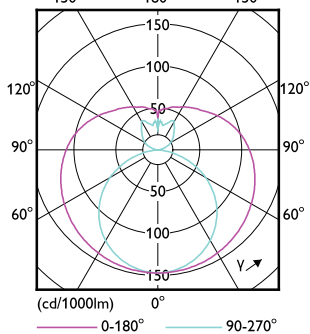

Order Code	Full Product Name	Tần số dòng điện	Mức tiêu thụ điện
929003519708	CorePro LEDtube 1200mm 15.5W 840 T8 AP I	-	15,5 W
929003519808	CorePro LEDtube 1200mm 15.5W 865 T8 AP I	-	15,5 W
929003520708	Corepro LEDtube HO 1200mm 18W840T8 AP	50 to 60 Hz	18 W

Order Code	Full Product Name	Tần số dòng điện	Mức tiêu thụ điện
929003520808	CorePro LEDtube HO 1200mm 18W865T8 AP	50 to 60 Hz	18 W
929003547208	CorePro LEDtube 600mm 8W 840 T8 AP I	-	8 W
929003547308	CorePro LEDtube 600mm 8W 865 T8 AP I	-	8 W

Nhiệt độ

Order Code	Full Product Name	Nhiệt độ vỏ tối đa (Danh định)
929003519708	CorePro LEDtube 1200mm 15.5W 840 T8 AP I	60 °C
929003519808	CorePro LEDtube 1200mm 15.5W 865 T8 AP I	60 °C
929003520708	Corepro LEDtube HO 1200mm 18W840T8 AP	55 °C

Order Code	Full Product Name	Nhiệt độ vỏ tối đa (Danh định)
929003520808	CorePro LEDtube HO 1200mm 18W865T8 AP	55 °C
929003547208	CorePro LEDtube 600mm 8W 840 T8 AP I	50 °C
929003547308	CorePro LEDtube 600mm 8W 865 T8 AP I	50 °C

Phê duyệt và ứng dụng

Order Code	Full Product Name	Nhiệt độ môi trường cho phép
929003519708	CorePro LEDtube 1200mm 15.5W 840 T8 AP I	-20 đến +45°C
929003519808	CorePro LEDtube 1200mm 15.5W 865 T8 AP I	-20 đến +45°C
929003520708	Corepro LEDtube HO 1200mm 18W840T8 AP	-20 °C đến 45 °C
929003520808	CorePro LEDtube HO 1200mm 18W865T8 AP	-20 °C đến 45 °C
929003547208	CorePro LEDtube 600mm 8W 840 T8 AP I	-20 đến +45°C
929003547308	CorePro LEDtube 600mm 8W 865 T8 AP I	-20 đến +45°C