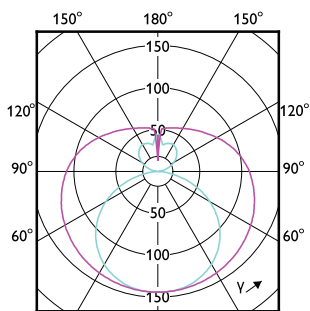

Order Code	Full Product Name	Tần số dòng điện	Mức tiêu thụ điện
929003519708	CorePro LEDtube 1200mm 15.5W 840 T8 AP I	-	15,5 W
929003519808	CorePro LEDtube 1200mm 15.5W 865 T8 AP I	-	15,5 W
929003520708	Corepro LEDtube HO 1200mm 18W840T8 AP	50 to 60 Hz	18 W

Order Code	Full Product Name	Tần số dòng điện	Mức tiêu thụ điện
929003520808	CorePro LEDtube HO 1200mm 18W865T8 AP	50 to 60 Hz	18 W
929003547208	CorePro LEDtube 600mm 8W 840 T8 AP I	-	8 W
929003547308	CorePro LEDtube 600mm 8W 865 T8 AP I	-	8 W

Nhiệt độ

Order Code	Full Product Name	Nhiệt độ vỏ tối đa (Danh định)
929003519708	CorePro LEDtube 1200mm 15.5W 840 T8 AP I	60 °C
929003519808	CorePro LEDtube 1200mm 15.5W 865 T8 AP I	60 °C
929003520708	Corepro LEDtube HO 1200mm 18W840T8 AP	55 °C

Order Code	Full Product Name	Nhiệt độ vỏ tối đa (Danh định)
929003520808	CorePro LEDtube HO 1200mm 18W865T8 AP	55 °C
929003547208	CorePro LEDtube 600mm 8W 840 T8 AP I	50 °C
929003547308	CorePro LEDtube 600mm 8W 865 T8 AP I	50 °C

Phê duyệt và ứng dụng

Order Code	Full Product Name	Nhiệt độ môi trường cho phép
929003519708	CorePro LEDtube 1200mm 15.5W 840 T8 AP I	-20 đến +45°C
929003519808	CorePro LEDtube 1200mm 15.5W 865 T8 AP I	-20 đến +45°C
929003520708	Corepro LEDtube HO 1200mm 18W840T8 AP	-20 °C đến 45 °C
929003520808	CorePro LEDtube HO 1200mm 18W865T8 AP	-20 °C đến 45 °C
929003547208	CorePro LEDtube 600mm 8W 840 T8 AP I	-20 đến +45°C
929003547308	CorePro LEDtube 600mm 8W 865 T8 AP I	-20 đến +45°C