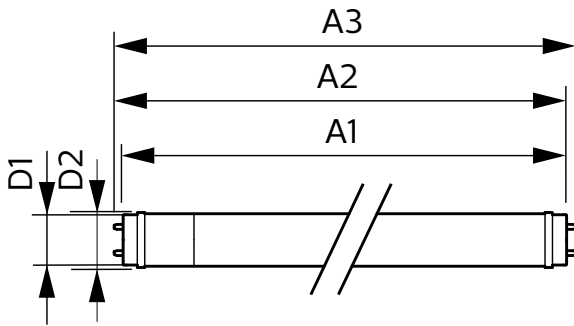

Bản vẽ kích thước

Product	D1	D2	A1	A2	A3
CorePro LEDtube 1200mm 15.5W 840 T8 AP I	28 mm	28 mm	1.198 mm	1.205 mm	1.212 mm
CorePro LEDtube 1200mm 15.5W 865 T8 AP I	28 mm	28 mm	1.198 mm	1.205 mm	1.212 mm
CorePro LEDtube 600mm 8W 840 T8 AP I	28 mm	28 mm	588,5 mm	595,5 mm	602,5 mm
CorePro LEDtube 600mm 8W 865 T8 AP I	28 mm	28 mm	588,5 mm	595,5 mm	602,5 mm
CorePro LEDtube HO 1200mm 18W865T8 AP	25,7 mm	28 mm	1.198 mm	1.205 mm	1.212 mm
Corepro LEDtube HO 1200mm 18W840T8 AP	25,7 mm	28 mm	1.198 mm	1.205 mm	1.212 mm