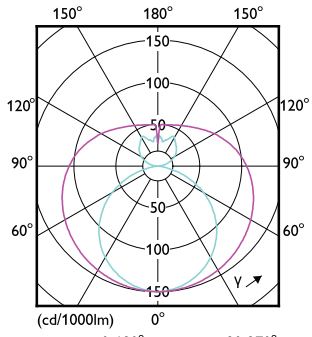

CorePro LEDtube EM/Mains T8