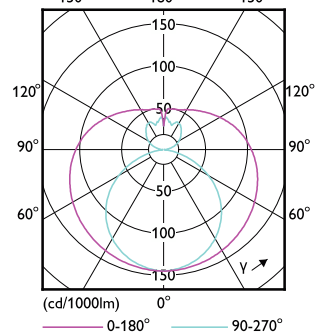

CorePro LEDtube EM/Mains T8