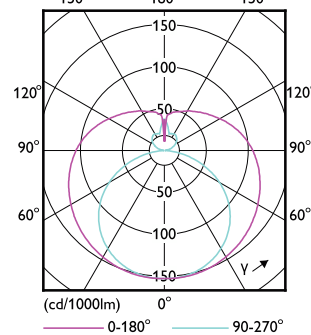

Aprobare și aplica ie

Order Code	Full Product Name	Consum de energie kWh/ 1000 h
80611100	CorePro LEDtube 1200mm HO 18W 865 T8	18 kWh
47558800	CorePro LEDtube 1200mm HO 18W 865 T8	18 kWh
80613500	CorePro LEDtube 1200mm HO 18W 840 T8	18 kWh
46958700	CorePro LEDtube 1200mm HO 18W 840 T8	18 kWh
80615900	CorePro LEDtube 1500mm HO 24W 865 T8	24 kWh
47560100	CorePro LEDtube 1500mm HO 24W 865 T8	24 kWh
80617300	CorePro LEDtube 1500mm HO 24W 840 T8	24 kWh
46960000	CorePro LEDtube 1500mm HO 24W 840 T8	24 kWh
32531900	CorePro LEDtube 600mm 8W 840 T8	8 kWh
32533300	CorePro LEDtube 600mm 8W 865 T8	8 kWh
42103500	CorePro LEDtube 600mm HO 8W 840 T8	8 kWh
44807000	CorePro LEDtube 1200mm 15.5W 840 T8	16 kWh
44809400	CorePro LEDtube 1200mm 15.5W 865 T8	16 kWh
45977900	CorePro LEDtube 600mm 8W 840 T8	8 kWh
45977900	CorePro LEDtube 600mm 8W 840 T8 CL	8 kWh
45979300	CorePro LEDtube 600mm 8W 865 T8	8 kWh
45981600	CorePro LEDtube 1500mm 20W 840 T8	20 kWh
45983000	CorePro LEDtube 1500mm 20W 865 T8	20 kWh
48638600	CorePro LEDtube 600mm 8W 830 T8	8 kWh
48640900	CorePro LEDtube 1200mm 15.5W 830 T8	16 kWh
48642300	CorePro LEDtube 1500mm 20W 830 T8	20 kWh
48644700	CorePro LEDtube 600mm HO 8W 830 T8	8 kWh
48646100	CorePro LEDtube 1200mm HO 18W 830 T8	18 kWh
48648500	CorePro LEDtube 1500mm HO 24W 830 T8	24 kWh