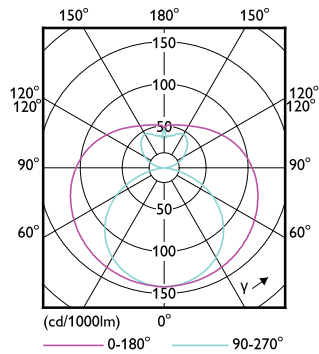

Aprobare și aplica ie

Order Code	Full Product Name	Consum de energie kWh/ 1000 h
80611100	CorePro LEDtube 1200mm HO 18W 865 T8	18 kWh
47558800	CorePro LEDtube 1200mm HO 18W 865 T8	18 kWh
80613500	CorePro LEDtube 1200mm HO 18W 840 T8	18 kWh
46958700	CorePro LEDtube 1200mm HO 18W 840 T8	18 kWh
80615900	CorePro LEDtube 1500mm HO 24W 865 T8	24 kWh
47560100	CorePro LEDtube 1500mm HO 24W 865 T8	24 kWh
80617300	CorePro LEDtube 1500mm HO 24W 840 T8	24 kWh
46960000	CorePro LEDtube 1500mm HO 24W 840 T8	24 kWh
32531900	CorePro LEDtube 600mm 8W 840 T8	8 kWh
32533300	CorePro LEDtube 600mm 8W 865 T8	8 kWh
42103500	CorePro LEDtube 600mm HO 8W 840 T8	8 kWh
44807000	CorePro LEDtube 1200mm 15.5W 840 T8	16 kWh
44809400	CorePro LEDtube 1200mm 15.5W 865 T8	16 kWh
45977900	CorePro LEDtube 600mm 8W 840 T8	8 kWh
45977900	CorePro LEDtube 600mm 8W 840 T8 CL	8 kWh
45979300	CorePro LEDtube 600mm 8W 865 T8	8 kWh
45981600	CorePro LEDtube 1500mm 20W 840 T8	20 kWh
45983000	CorePro LEDtube 1500mm 20W 865 T8	20 kWh
48638600	CorePro LEDtube 600mm 8W 830 T8	8 kWh
48640900	CorePro LEDtube 1200mm 15.5W 830 T8	16 kWh
48642300	CorePro LEDtube 1500mm 20W 830 T8	20 kWh
48644700	CorePro LEDtube 600mm HO 8W 830 T8	8 kWh
48646100	CorePro LEDtube 1200mm HO 18W 830 T8	18 kWh
48648500	CorePro LEDtube 1500mm HO 24W 830 T8	24 kWh