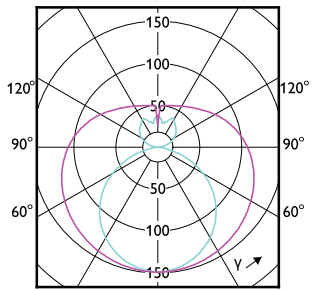

CorePro LEDtube EM/Mains T8