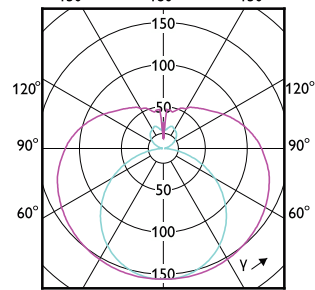

CorePro LEDtube EM/Mains T8