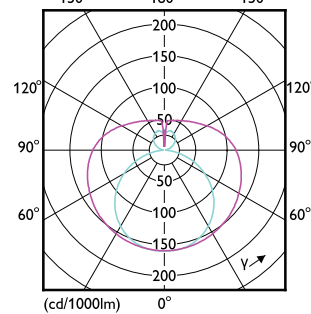

Aprobare și aplica ie

Order Code	Full Product Name	Consum de energie kWh/ 1000 h
80611100	CorePro LEDtube 1200mm HO 18W 865 T8	18 kWh
47558800	CorePro LEDtube 1200mm HO 18W 865 T8	18 kWh
80613500	CorePro LEDtube 1200mm HO 18W 840 T8	18 kWh
46958700	CorePro LEDtube 1200mm HO 18W 840 T8	18 kWh
80615900	CorePro LEDtube 1500mm HO 24W 865 T8	24 kWh
47560100	CorePro LEDtube 1500mm HO 24W 865 T8	24 kWh
80617300	CorePro LEDtube 1500mm HO 24W 840 T8	24 kWh
46960000	CorePro LEDtube 1500mm HO 24W 840 T8	24 kWh
32531900	CorePro LEDtube 600mm 8W 840 T8	8 kWh
32533300	CorePro LEDtube 600mm 8W 865 T8	8 kWh
42103500	CorePro LEDtube 600mm HO 8W 840 T8	8 kWh
44807000	CorePro LEDtube 1200mm 15.5W 840 T8	16 kWh
44809400	CorePro LEDtube 1200mm 15.5W 865 T8	16 kWh
45977900	CorePro LEDtube 600mm 8W 840 T8	8 kWh
45977900	CorePro LEDtube 600mm 8W 840 T8 CL	8 kWh
45979300	CorePro LEDtube 600mm 8W 865 T8	8 kWh
45981600	CorePro LEDtube 1500mm 20W 840 T8	20 kWh
45983000	CorePro LEDtube 1500mm 20W 865 T8	20 kWh
48638600	CorePro LEDtube 600mm 8W 830 T8	8 kWh
48640900	CorePro LEDtube 1200mm 15.5W 830 T8	16 kWh
48642300	CorePro LEDtube 1500mm 20W 830 T8	20 kWh
48644700	CorePro LEDtube 600mm HO 8W 830 T8	8 kWh
48646100	CorePro LEDtube 1200mm HO 18W 830 T8	18 kWh
48648500	CorePro LEDtube 1500mm HO 24W 830 T8	24 kWh