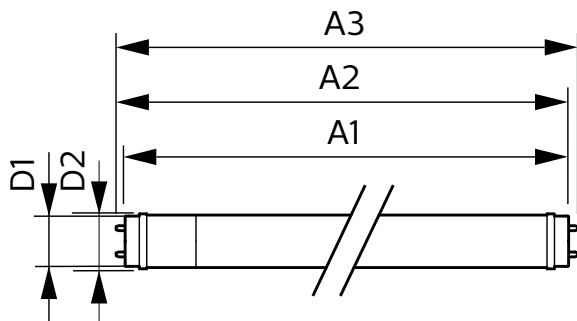

CorePro LEDtube EM/Mains T8

Cote

Product	D1	D2	A1	A2	A3
CorePro LEDtube 1200mm 15.5W 830 T8	25,7 mm	28 mm	1.198 mm	1.205 mm	1.212 mm
CorePro LEDtube 1200mm 15.5W 840 T8	25,7 mm	28 mm	1.198 mm	1.205 mm	1.212 mm
CorePro LEDtube 1200mm 15.5W 865 T8	25,7 mm	28 mm	1.198 mm	1.205 mm	1.212 mm
CorePro LEDtube 1200mm HO 18W 830 T8	25,7 mm	28 mm	1.198 mm	1.205 mm	1.212 mm
CorePro LEDtube 1200mm HO 18W 840 T8	25,7 mm	28 mm	1.198 mm	1.205 mm	1.212 mm
CorePro LEDtube 1200mm HO 18W 840 T8	25,7 mm	28 mm	1.198 mm	1.205 mm	1.212 mm
CorePro LEDtube 1200mm HO 18W 865 T8	25,7 mm	28 mm	1.198 mm	1.205 mm	1.212 mm
CorePro LEDtube 1200mm HO 18W 865 T8	25,7 mm	28 mm	1.198 mm	1.205 mm	1.212 mm
CorePro LEDtube 1500mm 20W 830 T8	25,7 mm	28 mm	1.500 mm	1.507,1 mm	1.514,2 mm
CorePro LEDtube 1500mm 20W 840 T8	25,7 mm	28 mm	1.500 mm	1.507,1 mm	1.514,2 mm
CorePro LEDtube 1500mm 20W 865 T8	25,7 mm	28 mm	1.500 mm	1.507,1 mm	1.514,2 mm
CorePro LEDtube 1500mm HO 24W 830 T8	25,7 mm	28 mm	1.500 mm	1.507,1 mm	1.514,2 mm
CorePro LEDtube 1500mm HO 24W 840 T8	25,7 mm	28 mm	1.500 mm	1.507,1 mm	1.514,2 mm
CorePro LEDtube 1500mm HO 24W 840 T8	25,7 mm	28 mm	1.500 mm	1.507,1 mm	1.514,2 mm
CorePro LEDtube 1500mm HO 24W 865 T8	25,7 mm	28 mm	1.500 mm	1.507,1 mm	1.514,2 mm
CorePro LEDtube 1500mm HO 24W 865 T8	25,7 mm	28 mm	1.500 mm	1.507,1 mm	1.514,2 mm
CorePro LEDtube 600mm 8W 830 T8	25,7 mm	28 mm	588,5 mm	595,5 mm	602,5 mm
CorePro LEDtube 600mm 8W 840 T8	25,7 mm	28 mm	588,5 mm	595,5 mm	602,5 mm
CorePro LEDtube 600mm 8W 840 T8	25,7 mm	28 mm	588,5 mm	595,5 mm	602,5 mm
CorePro LEDtube 600mm 8W 840 T8 CL	25,7 mm	28 mm	588,5 mm	595,5 mm	602,5 mm
CorePro LEDtube 600mm 8W 865 T8	25,7 mm	28 mm	588,5 mm	595,5 mm	602,5 mm
CorePro LEDtube 600mm 8W 865 T8	25,7 mm	28 mm	588,5 mm	595,5 mm	602,5 mm
CorePro LEDtube 600mm HO 8W 830 T8	25,7 mm	28 mm	588,5 mm	595,5 mm	602,5 mm
CorePro LEDtube 600mm HO 8W 840 T8	25,7 mm	28 mm	588,5 mm	595,5 mm	602,5 mm