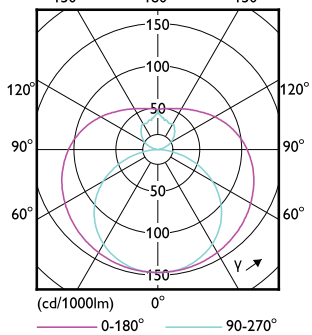

CorePro LEDtube EM/Mains T8