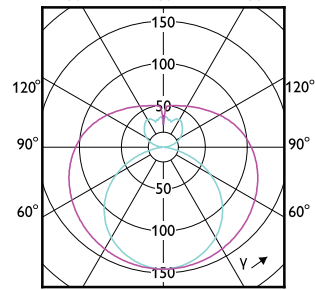

CorePro LEDtube EM/Mains T8