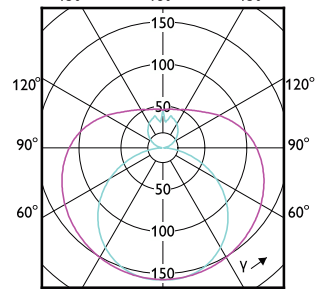

CorePro LEDtube EM/Mains T8