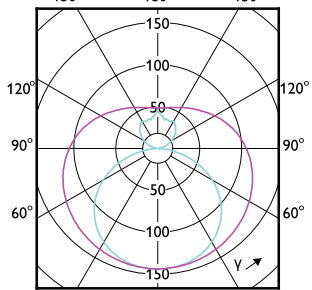

CorePro LEDtube EM/Mains T8