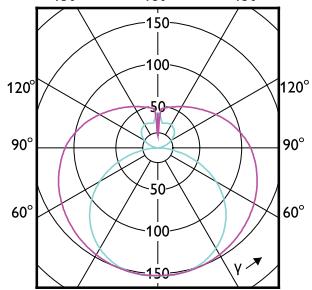

CorePro LEDtube EM/Mains T8