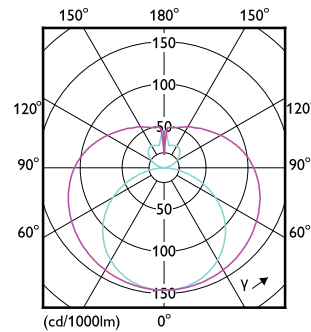

Aprobare și aplica ie

Order Code	Full Product Name	Consum de energie kWh/ 1000 h
80611100	CorePro LEDtube 1200mm HO 18W 865 T8	18 kWh
47558800	CorePro LEDtube 1200mm HO 18W 865 T8	18 kWh
80613500	CorePro LEDtube 1200mm HO 18W 840 T8	18 kWh
46958700	CorePro LEDtube 1200mm HO 18W 840 T8	18 kWh
80615900	CorePro LEDtube 1500mm HO 24W 865 T8	24 kWh
47560100	CorePro LEDtube 1500mm HO 24W 865 T8	24 kWh
80617300	CorePro LEDtube 1500mm HO 24W 840 T8	24 kWh
46960000	CorePro LEDtube 1500mm HO 24W 840 T8	24 kWh
32531900	CorePro LEDtube 600mm 8W 840 T8	8 kWh
32533300	CorePro LEDtube 600mm 8W 865 T8	8 kWh
42103500	CorePro LEDtube 600mm HO 8W 840 T8	8 kWh
44807000	CorePro LEDtube 1200mm 15.5W 840 T8	16 kWh
44809400	CorePro LEDtube 1200mm 15.5W 865 T8	16 kWh
45977900	CorePro LEDtube 600mm 8W 840 T8	8 kWh
45977900	CorePro LEDtube 600mm 8W 840 T8 CL	8 kWh
45979300	CorePro LEDtube 600mm 8W 865 T8	8 kWh
45981600	CorePro LEDtube 1500mm 20W 840 T8	20 kWh
45983000	CorePro LEDtube 1500mm 20W 865 T8	20 kWh
48638600	CorePro LEDtube 600mm 8W 830 T8	8 kWh
48640900	CorePro LEDtube 1200mm 15.5W 830 T8	16 kWh
48642300	CorePro LEDtube 1500mm 20W 830 T8	20 kWh
48644700	CorePro LEDtube 600mm HO 8W 830 T8	8 kWh
48646100	CorePro LEDtube 1200mm HO 18W 830 T8	18 kWh
48648500	CorePro LEDtube 1500mm HO 24W 830 T8	24 kWh