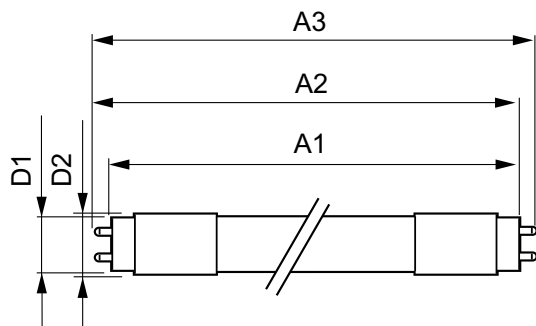

## Desenho dimensional

Product	D1	D2	A1	A2	A3
CorePro LEDTube 8ft 32W 3800lm 865 T8 BR	27,8 mm	27,8 mm	2.373,1 mm	2.380,2 mm	2.387,3 mm

Product	D1	D2	A1	A2	A3
CorePro LEDtube 1200mm 18W 830 T8C W G	25,6 mm	27,8 mm	1.199,4 mm	1.205,3 mm	1.213,6 mm
CorePro LEDtube 1200mm 18W 840 T8C W G	25,6 mm	27,8 mm	1.199,4 mm	1.205,3 mm	1.213,6 mm
CorePro LEDtube 1200mm 18W 865 T8C W G	25,6 mm	27,8 mm	1.199,4 mm	1.205,3 mm	1.213,6 mm
CorePro LEDtube 1200mm HO 18W840 C W G	25,6 mm	27,8 mm	1.199,4 mm	1.205,3 mm	1.213,6 mm
CorePro LEDtube 1200mm HO 18W865 C W G	25,6 mm	27,8 mm	1.199,4 mm	1.205,3 mm	1.213,6 mm
CorePro LEDtube 600mm 9W 830 T8C W G	25,6 mm	27,8 mm	589,8 mm	595,7 mm	604 mm
CorePro LEDtube 600mm 9W 840 T8 C W G	25,6 mm	27,8 mm	589,8 mm	595,7 mm	604 mm
CorePro LEDtube 600mm 9W 865 T8 C W G	25,6 mm	27,8 mm	589,8 mm	595,7 mm	604 mm