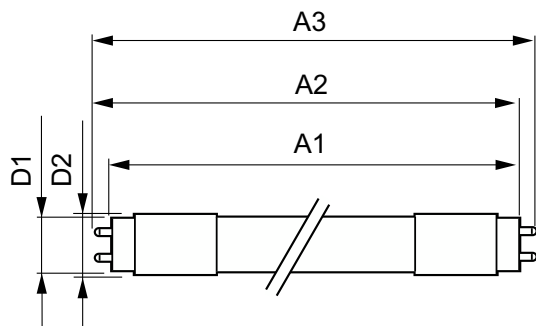

## Desenho dimensional

Product	D1	D2	A1	A2	A3
CorePro LEDTube 8ft 32W 3800lm 865 T8 BR	27,8 mm	27,8 mm	2.373,1 mm	2.380,2 mm	2.387,3 mm

Product	D1	D2	A1	A2	A3
CorePro LEDtube 1200mm 18W 830 T8C W G	25,6 mm	27,8 mm	1.199,4 mm	1.205,3 mm	1.213,6 mm
CorePro LEDtube 1200mm 18W 840 T8C W G	25,6 mm	27,8 mm	1.199,4 mm	1.205,3 mm	1.213,6 mm
CorePro LEDtube 1200mm 18W 865 T8C W G	25,6 mm	27,8 mm	1.199,4 mm	1.205,3 mm	1.213,6 mm
CorePro LEDtube 1200mm HO 18W840 C W G	25,6 mm	27,8 mm	1.199,4 mm	1.205,3 mm	1.213,6 mm
CorePro LEDtube 1200mm HO 18W865 C W G	25,6 mm	27,8 mm	1.199,4 mm	1.205,3 mm	1.213,6 mm
CorePro LEDtube 600mm 9W 830 T8C W G	25,6 mm	27,8 mm	589,8 mm	595,7 mm	604 mm
CorePro LEDtube 600mm 9W 840 T8 C W G	25,6 mm	27,8 mm	589,8 mm	595,7 mm	604 mm
CorePro LEDtube 600mm 9W 865 T8 C W G	25,6 mm	27,8 mm	589,8 mm	595,7 mm	604 mm