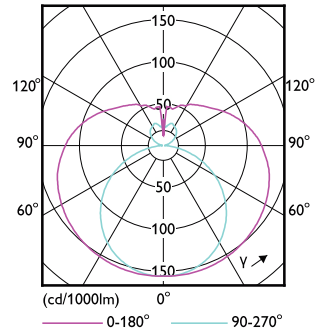

CorePro LED-buis EM/Mains T8