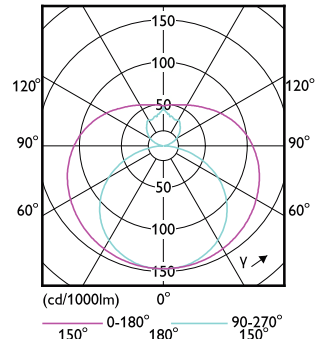

CorePro LED-buis EM/Mains T8