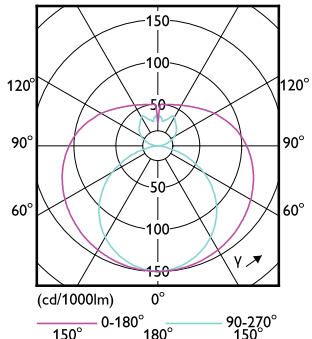

CorePro LED-buis EM/Mains T8