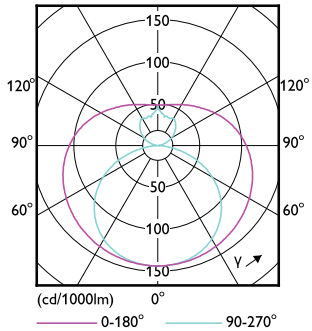

CorePro LED-buis EM/Mains T8