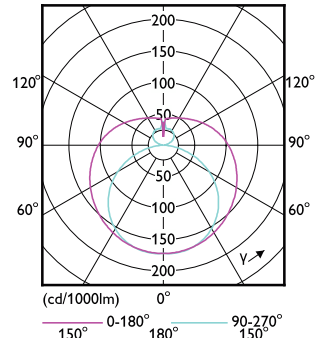

CorePro LED-buis EM/Mains T8