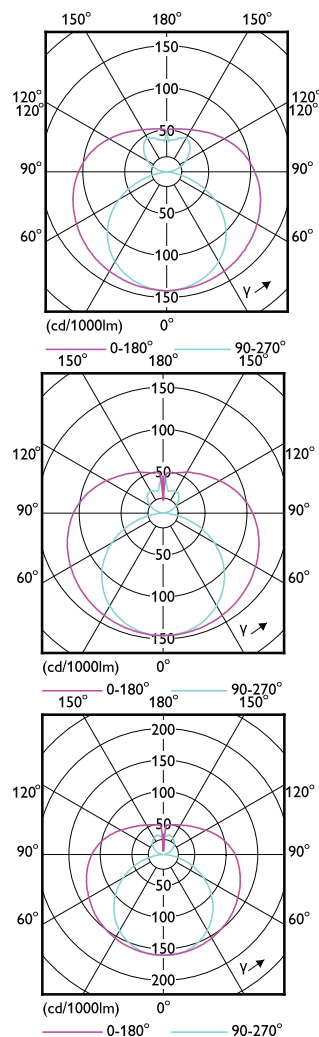

Keurmerken en classificaties

Order Code	Full Product Name	Energieverbruik kWh/1.000 uur
8721103139511	CorePro LEDtube 1500mm UO 24.9W 3CCT T8	25 kWh
8721103139474	CorePro LEDtube 600mm HO 7.7W 3CCT T8	8 kWh
8721103139498	CorePro LEDtube 1200mm UO 17.5W 3CCT T8	18 kWh
8719514475588	CorePro LEDtube 1200mm HO 18W 865 T8	18 kWh
8719514469587	CorePro LEDtube 1200mm HO 18W 840 T8	18 kWh
8719514475601	CorePro LEDtube 1500mm HO 24W 865 T8	24 kWh
8719514469600	CorePro LEDtube 1500mm HO 24W 840 T8	24 kWh
8719514421035	CorePro LEDtube 600mm HO 8W 840 T8	8 kWh
8719514421059	CorePro LEDtube 600mm HO 8W 865 T8	8 kWh
8719514448070	CorePro LEDtube 1200mm 15.5W 840 T8	16 kWh
8719514448094	CorePro LEDtube 1200mm 15.5W 865 T8	16 kWh
8719514459779	CorePro LEDtube 600mm 8W 840 T8	8 kWh
8719514459793	CorePro LEDtube 600mm 8W 865 T8	8 kWh
8719514459816	CorePro LEDtube 1500mm 20W 840 T8	20 kWh
8719514459830	CorePro LEDtube 1500mm 20W 865 T8	20 kWh
8719514486386	CorePro LEDtube 600mm 8W 830 T8	8 kWh
8719514486409	CorePro LEDtube 1200mm 15.5W 830 T8	16 kWh
8719514486423	CorePro LEDtube 1500mm 20W 830 T8	20 kWh
8719514486447	CorePro LEDtube 600mm HO 8W 830 T8	8 kWh
8719514486461	CorePro LEDtube 1200mm HO 18W 830 T8	18 kWh
8719514486485	CorePro LEDtube 1500mm HO 24W 830 T8	24 kWh
8719514486522	CorePro LEDtube 1500mm UO 31.5W 830 T8	32 kWh
8720169278622	CorePro LEDtube 1200mm UO 17.7W 865 T8	18 kWh