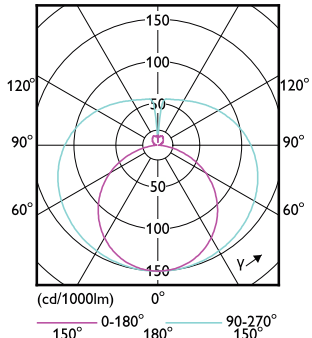

CorePro LED-buis EM/Mains T8