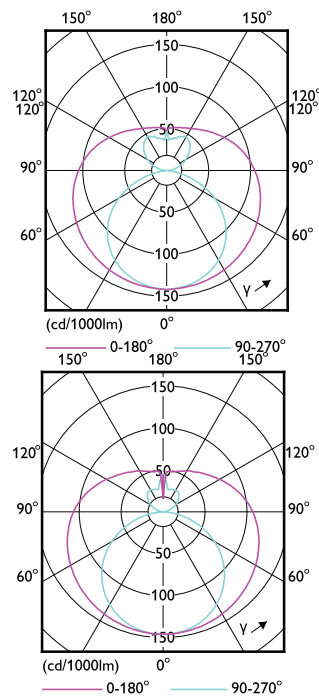

Order Code	Full Product Name	Energieverbruik kWh/1.000 uur
8720169278585	CorePro LEDtube 1200mm UO 17.7W 830 T8	18 kWh
8720169278622	CorePro LEDtube 1200mm UO 17.7W 865 T8	18 kWh