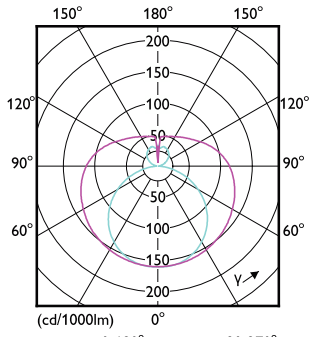

CorePro LED-buis EM/Mains T8