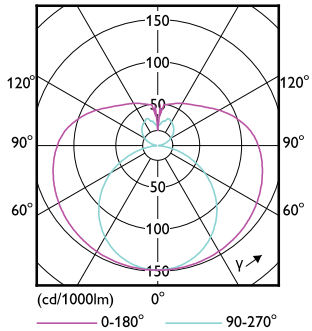

CorePro LED-buis EM/Mains T8