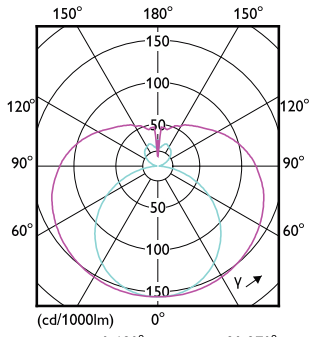

CorePro LED-buis EM/Mains T8