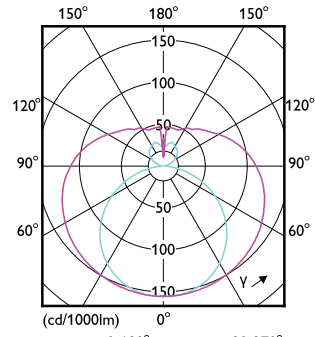

CorePro LED-buis EM/Mains T8