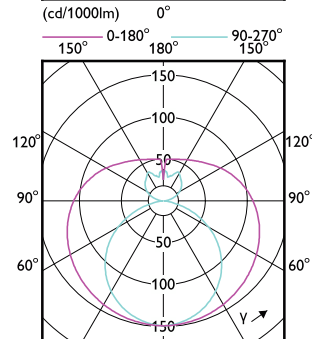

CorePro LED-buis EM/Mains T8