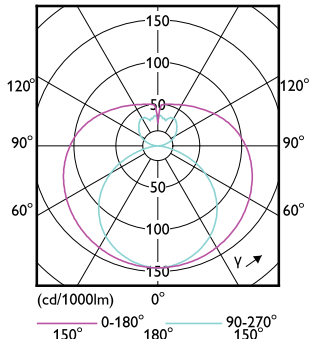

CorePro LED-buis EM/Mains T8