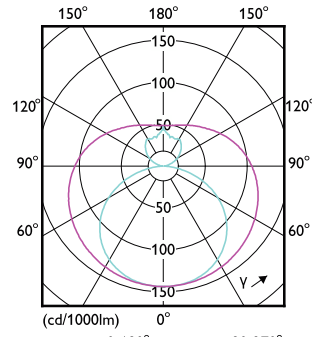

CorePro LED-buis EM/Mains T8