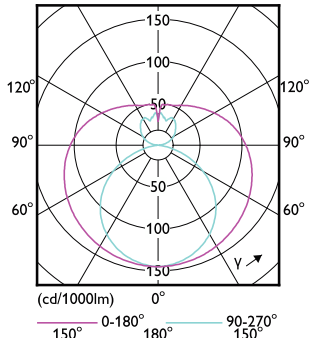

CorePro LED-buis EM/Mains T8