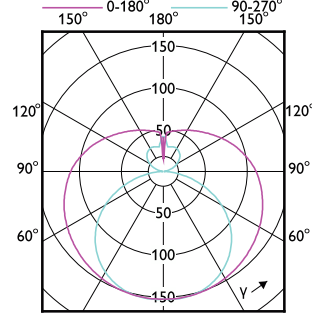

CorePro LED-buis EM/Mains T8