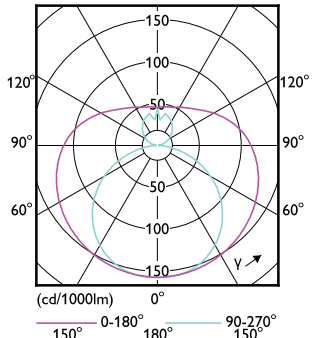

CorePro LED-buis EM/Mains T8