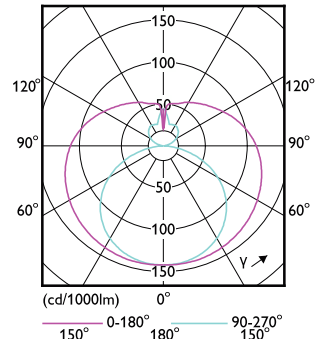

CorePro LED-buis EM/Mains T8