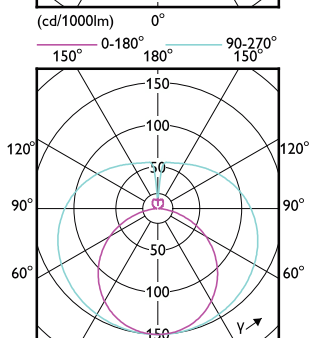

CorePro LED-buis EM/Mains T8