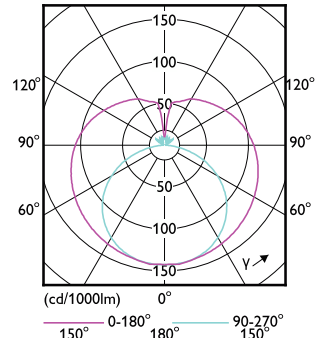

CorePro LED-buis EM/Mains T8