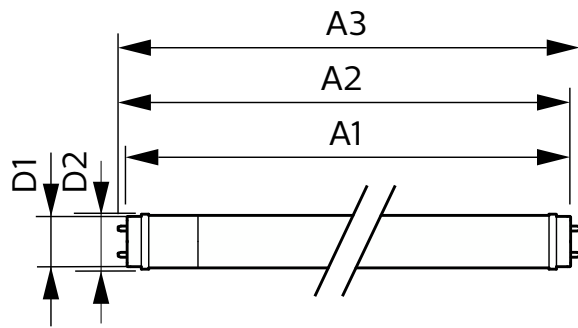

CorePro LED-buis EM/Mains T8

Maatschets

Product	D1	D2	A1	A2	A3
CorePro LEDtube 1200mm UO 17.5W 3CCT T8	25,7 mm	28 mm	1.199,4 mm	1.206,5 mm	1.213,6 mm
CorePro LEDtube 1500mm UO 24.9W 3CCT T8	25,7 mm	28 mm	1.500 mm	1.507,1 mm	1.514,2 mm
CorePro LEDtube 600mm HO 7.7W 3CCT T8	25,7 mm	28 mm	589,8 mm	596,9 mm	604 mm

Product	D1	D2	A1	A2	A3
CorePro LEDtube 1200mm 15.5W 830 T8	25,7 mm	28 mm	1.198 mm	1.205 mm	1.212 mm
CorePro LEDtube 1200mm 15.5W 840 T8	25,7 mm	28 mm	1.198 mm	1.205 mm	1.212 mm
CorePro LEDtube 1200mm 15.5W 865 T8	25,7 mm	28 mm	1.198 mm	1.205 mm	1.212 mm
CorePro LEDtube 1200mm HO 18W 830 T8	25,7 mm	28 mm	1.198 mm	1.205 mm	1.212 mm
CorePro LEDtube 1200mm HO 18W 840 T8	25,7 mm	28 mm	1.198 mm	1.205 mm	1.212 mm
CorePro LEDtube 1200mm HO 18W 865 T8	25,7 mm	28 mm	1.198 mm	1.205 mm	1.212 mm
CorePro LEDtube 1200mm UO 17.7W 830 T8	25,7 mm	28 mm	1.198 mm	1.205 mm	1.212 mm
CorePro LEDtube 1200mm UO 17.7W 865 T8	25,7 mm	28 mm	1.198 mm	1.205 mm	1.212 mm
CorePro LEDtube 1500mm 20W 830 T8	25,7 mm	28 mm	1.500 mm	1.507,1 mm	1.514,2 mm
CorePro LEDtube 1500mm 20W 840 T8	25,7 mm	28 mm	1.500 mm	1.507,1 mm	1.514,2 mm
CorePro LEDtube 1500mm 20W 865 T8	25,7 mm	28 mm	1.500 mm	1.507,1 mm	1.514,2 mm
CorePro LEDtube 1500mm HO 24W 830 T8	25,7 mm	28 mm	1.500 mm	1.507,1 mm	1.514,2 mm
CorePro LEDtube 1500mm HO 24W 840 T8	25,7 mm	28 mm	1.500 mm	1.507,1 mm	1.514,2 mm
CorePro LEDtube 1500mm HO 24W 865 T8	25,7 mm	28 mm	1.500 mm	1.507,1 mm	1.514,2 mm
CorePro LEDtube 1500mm UO 31.5W 830 T8	25,7 mm	28 mm	1.500 mm	1.507,1 mm	1.514,2 mm
CorePro LEDtube 600mm 8W 830 T8	25,7 mm	28 mm	588,5 mm	595,5 mm	602,5 mm
CorePro LEDtube 600mm 8W 840 T8	25,7 mm	28 mm	588,5 mm	595,5 mm	602,5 mm
CorePro LEDtube 600mm 8W 865 T8	25,7 mm	28 mm	588,5 mm	595,5 mm	602,5 mm
CorePro LEDtube 600mm HO 8W 830 T8	25,7 mm	28 mm	588,5 mm	595,5 mm	602,5 mm