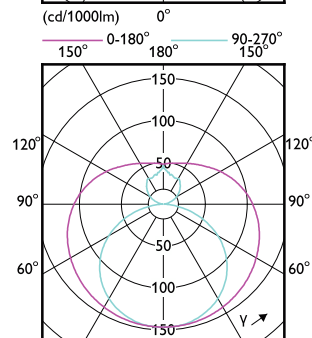

CorePro LED-buis EM/Mains T8