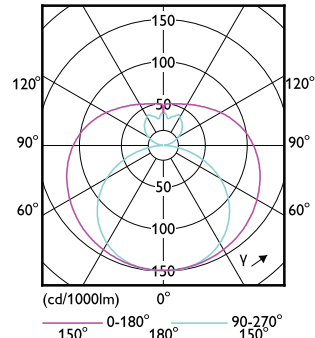

CorePro LED-buis EM/Mains T8