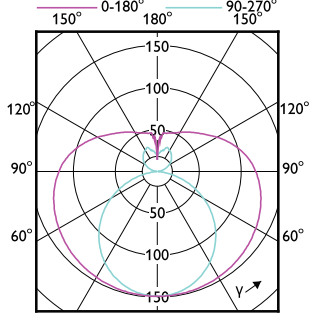

CorePro LED-buis EM/Mains T8