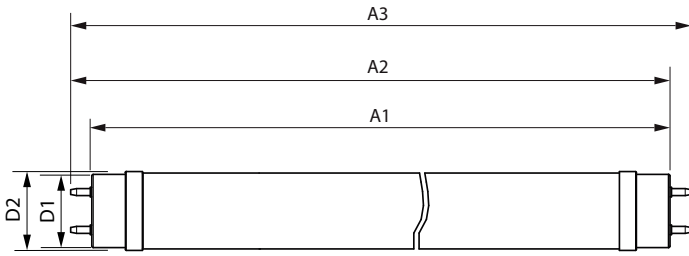

CorePro LED-buis EM/Mains T8

Maatschets

Product	D1	D2	A1	A2	A3
CorePro LEDtube 1200mm UO 17.5W 3CCT T8	25,7 mm	28 mm	1.199,4 mm	1.206,5 mm	1.213,6 mm
CorePro LEDtube 1500mm UO 24.9W 3CCT T8	25,7 mm	28 mm	1.500 mm	1.507,1 mm	1.514,2 mm
CorePro LEDtube 600mm HO 7.7W 3CCT T8	25,7 mm	28 mm	589,8 mm	596,9 mm	604 mm

Product	D1	D2	A1	A2	A3
CorePro LEDtube 1200mm 15.5W 830 T8	25,7 mm	28 mm	1.198 mm	1.205 mm	1.212 mm
CorePro LEDtube 1200mm 15.5W 840 T8	25,7 mm	28 mm	1.198 mm	1.205 mm	1.212 mm
CorePro LEDtube 1200mm 15.5W 865 T8	25,7 mm	28 mm	1.198 mm	1.205 mm	1.212 mm
CorePro LEDtube 1200mm HO 18W 830 T8	25,7 mm	28 mm	1.198 mm	1.205 mm	1.212 mm
CorePro LEDtube 1200mm HO 18W 840 T8	25,7 mm	28 mm	1.198 mm	1.205 mm	1.212 mm
CorePro LEDtube 1200mm HO 18W 865 T8	25,7 mm	28 mm	1.198 mm	1.205 mm	1.212 mm
CorePro LEDtube 1200mm UO 17.7W 830 T8	25,7 mm	28 mm	1.198 mm	1.205 mm	1.212 mm
CorePro LEDtube 1200mm UO 17.7W 865 T8	25,7 mm	28 mm	1.198 mm	1.205 mm	1.212 mm
CorePro LEDtube 1500mm 20W 830 T8	25,7 mm	28 mm	1.500 mm	1.507,1 mm	1.514,2 mm
CorePro LEDtube 1500mm 20W 840 T8	25,7 mm	28 mm	1.500 mm	1.507,1 mm	1.514,2 mm
CorePro LEDtube 1500mm 20W 865 T8	25,7 mm	28 mm	1.500 mm	1.507,1 mm	1.514,2 mm
CorePro LEDtube 1500mm HO 24W 830 T8	25,7 mm	28 mm	1.500 mm	1.507,1 mm	1.514,2 mm
CorePro LEDtube 1500mm HO 24W 840 T8	25,7 mm	28 mm	1.500 mm	1.507,1 mm	1.514,2 mm
CorePro LEDtube 1500mm HO 24W 865 T8	25,7 mm	28 mm	1.500 mm	1.507,1 mm	1.514,2 mm
CorePro LEDtube 1500mm UO 31.5W 830 T8	25,7 mm	28 mm	1.500 mm	1.507,1 mm	1.514,2 mm
CorePro LEDtube 600mm 8W 830 T8	25,7 mm	28 mm	588,5 mm	595,5 mm	602,5 mm
CorePro LEDtube 600mm 8W 840 T8	25,7 mm	28 mm	588,5 mm	595,5 mm	602,5 mm
CorePro LEDtube 600mm 8W 865 T8	25,7 mm	28 mm	588,5 mm	595,5 mm	602,5 mm
CorePro LEDtube 600mm HO 8W 830 T8	25,7 mm	28 mm	588,5 mm	595,5 mm	602,5 mm