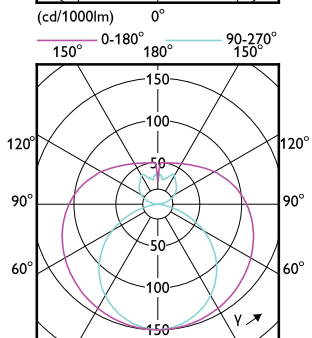

CorePro LED-buis EM/Mains T8