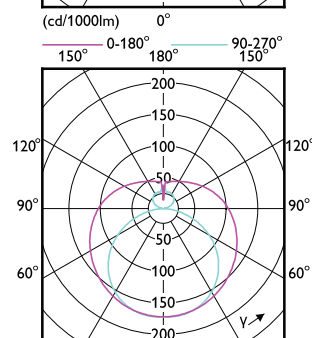

CorePro LED-buis EM/Mains T8