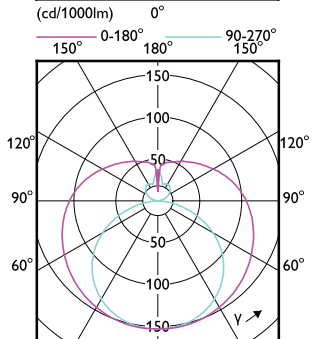

CorePro LED-buis EM/Mains T8