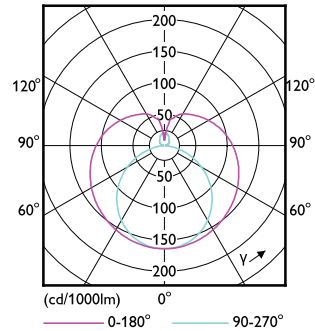

CorePro LED-buis EM/Mains T8