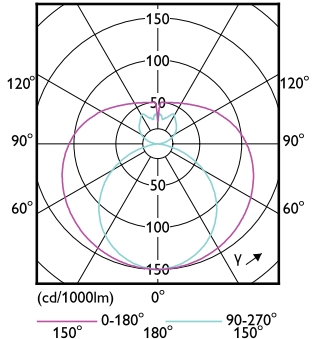

CorePro LED-buis EM/Mains T8