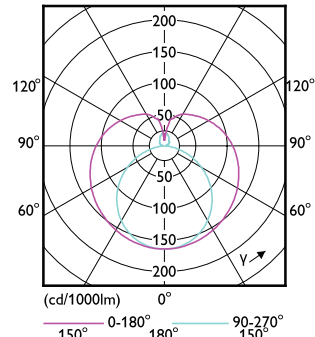

CorePro LED-buis EM/Mains T8