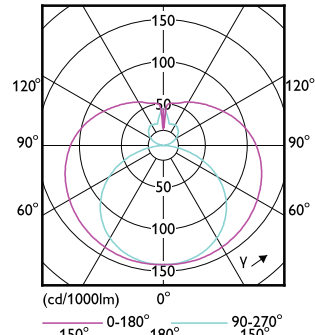

CorePro LED-buis EM/Mains T8