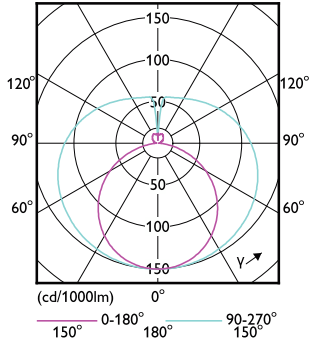

CorePro LED-buis EM/Mains T8