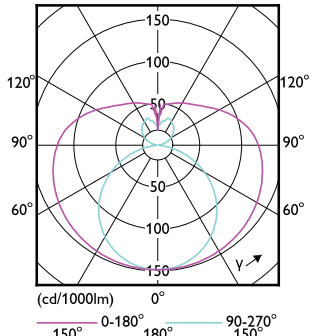

CorePro LED-buis EM/Mains T8