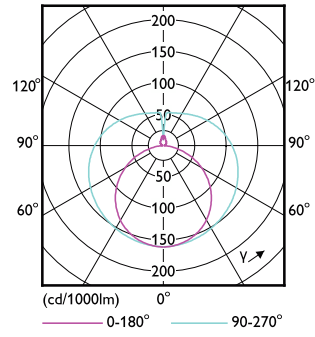

CorePro LED-buis EM/Mains T8