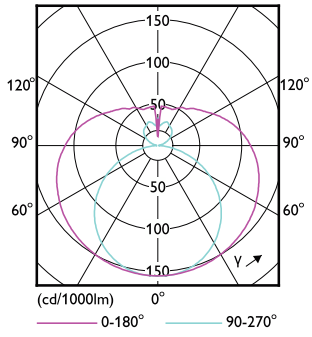

CorePro LED-buis EM/Mains T8