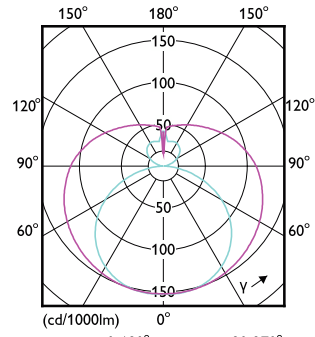

CorePro LED-buis EM/Mains T8