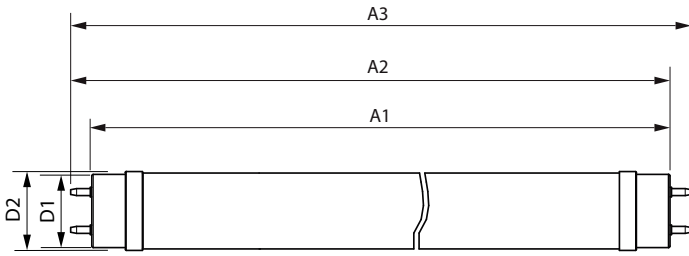

Product	D1	D2	A1	A2	A3
CorePro LEDtube 1200mm UO 17.5W 3CCT T8	25,7 mm	28 mm	1.199,4 mm	1.206,5 mm	1.213,6 mm
CorePro LEDtube 1500mm UO 24.9W 3CCT T8	25,7 mm	28 mm	1.500 mm	1.507,1 mm	1.514,2 mm
CorePro LEDtube 600mm HO 7.7W 3CCT T8	25,7 mm	28 mm	589,8 mm	596,9 mm	604 mm

Product	D1	D2	A1	A2	A3
CorePro LEDtube 1200mm 15.5W 830 T8	25,7 mm	28 mm	1.198 mm	1.205 mm	1.212 mm
CorePro LEDtube 1200mm 15.5W 840 T8	25,7 mm	28 mm	1.198 mm	1.205 mm	1.212 mm
CorePro LEDtube 1200mm 15.5W 865 T8	25,7 mm	28 mm	1.198 mm	1.205 mm	1.212 mm
CorePro LEDtube 1200mm HO 18W 830 T8	25,7 mm	28 mm	1.198 mm	1.205 mm	1.212 mm
CorePro LEDtube 1200mm HO 18W 840 T8	25,7 mm	28 mm	1.198 mm	1.205 mm	1.212 mm
CorePro LEDtube 1200mm HO 18W 865 T8	25,7 mm	28 mm	1.198 mm	1.205 mm	1.212 mm
CorePro LEDtube 1200mm UO 17.7W 865 T8	25,7 mm	28 mm	1.198 mm	1.205 mm	1.212 mm
CorePro LEDtube 1500mm 20W 830 T8	25,7 mm	28 mm	1.500 mm	1.507,1 mm	1.514,2 mm
CorePro LEDtube 1500mm 20W 840 T8	25,7 mm	28 mm	1.500 mm	1.507,1 mm	1.514,2 mm
CorePro LEDtube 1500mm 20W 865 T8	25,7 mm	28 mm	1.500 mm	1.507,1 mm	1.514,2 mm
CorePro LEDtube 1500mm HO 24W 830 T8	25,7 mm	28 mm	1.500 mm	1.507,1 mm	1.514,2 mm
CorePro LEDtube 1500mm HO 24W 840 T8	25,7 mm	28 mm	1.500 mm	1.507,1 mm	1.514,2 mm
CorePro LEDtube 1500mm HO 24W 865 T8	25,7 mm	28 mm	1.500 mm	1.507,1 mm	1.514,2 mm
CorePro LEDtube 1500mm UO 31.5W 830 T8	25,7 mm	28 mm	1.500 mm	1.507,1 mm	1.514,2 mm
CorePro LEDtube 600mm 8W 830 T8	25,7 mm	28 mm	588,5 mm	595,5 mm	602,5 mm
CorePro LEDtube 600mm 8W 840 T8	25,7 mm	28 mm	588,5 mm	595,5 mm	602,5 mm
CorePro LEDtube 600mm 8W 865 T8	25,7 mm	28 mm	588,5 mm	595,5 mm	602,5 mm
CorePro LEDtube 600mm HO 8W 830 T8	25,7 mm	28 mm	588,5 mm	595,5 mm	602,5 mm
CorePro LEDtube 600mm HO 8W 840 T8	25,7 mm	28 mm	588,5 mm	595,5 mm	602,5 mm