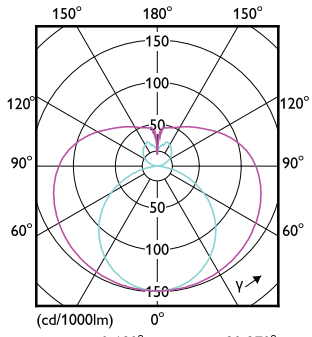

CorePro LED-buis EM/Mains T8