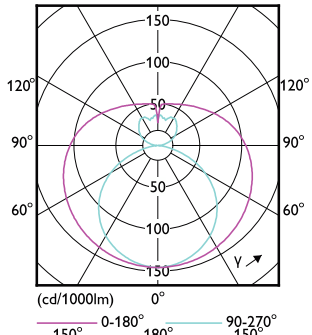

CorePro LED-buis EM/Mains T8