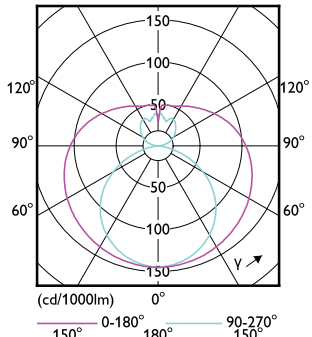

CorePro LED-buis EM/Mains T8