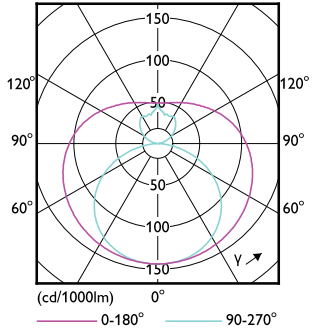

CorePro LED-buis EM/Mains T8