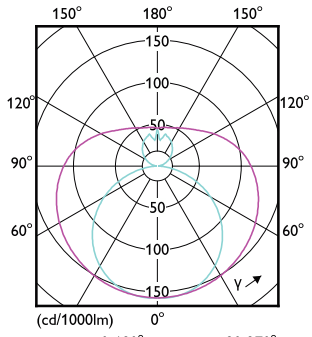

CorePro LED-buis EM/Mains T8