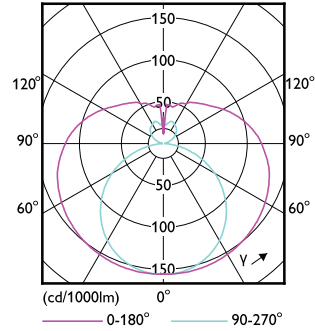

CorePro LED-buis EM/Mains T8