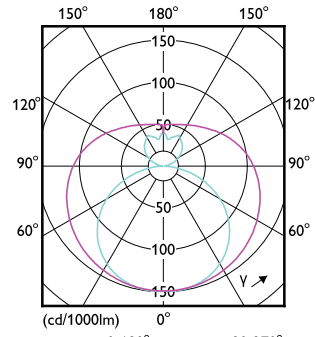

CorePro LED-buis EM/Mains T8