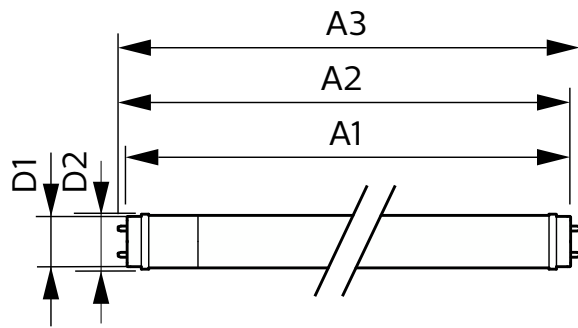

Product	D1	D2	A1	A2	A3
CorePro LEDtube 1200mm UO 17.5W 3CCT T8	25,7 mm	28 mm	1.199,4 mm	1.206,5 mm	1.213,6 mm
CorePro LEDtube 1500mm UO 24.9W 3CCT T8	25,7 mm	28 mm	1.500 mm	1.507,1 mm	1.514,2 mm
CorePro LEDtube 600mm HO 7.7W 3CCT T8	25,7 mm	28 mm	589,8 mm	596,9 mm	604 mm

Product	D1	D2	A1	A2	A3
CorePro LEDtube 1200mm 15.5W 830 T8	25,7 mm	28 mm	1.198 mm	1.205 mm	1.212 mm
CorePro LEDtube 1200mm 15.5W 840 T8	25,7 mm	28 mm	1.198 mm	1.205 mm	1.212 mm
CorePro LEDtube 1200mm 15.5W 865 T8	25,7 mm	28 mm	1.198 mm	1.205 mm	1.212 mm
CorePro LEDtube 1200mm HO 18W 830 T8	25,7 mm	28 mm	1.198 mm	1.205 mm	1.212 mm
CorePro LEDtube 1200mm HO 18W 840 T8	25,7 mm	28 mm	1.198 mm	1.205 mm	1.212 mm
CorePro LEDtube 1200mm HO 18W 865 T8	25,7 mm	28 mm	1.198 mm	1.205 mm	1.212 mm
CorePro LEDtube 1200mm UO 17.7W 865 T8	25,7 mm	28 mm	1.198 mm	1.205 mm	1.212 mm
CorePro LEDtube 1500mm 20W 830 T8	25,7 mm	28 mm	1.500 mm	1.507,1 mm	1.514,2 mm
CorePro LEDtube 1500mm 20W 840 T8	25,7 mm	28 mm	1.500 mm	1.507,1 mm	1.514,2 mm
CorePro LEDtube 1500mm 20W 865 T8	25,7 mm	28 mm	1.500 mm	1.507,1 mm	1.514,2 mm
CorePro LEDtube 1500mm HO 24W 830 T8	25,7 mm	28 mm	1.500 mm	1.507,1 mm	1.514,2 mm
CorePro LEDtube 1500mm HO 24W 840 T8	25,7 mm	28 mm	1.500 mm	1.507,1 mm	1.514,2 mm
CorePro LEDtube 1500mm HO 24W 865 T8	25,7 mm	28 mm	1.500 mm	1.507,1 mm	1.514,2 mm
CorePro LEDtube 1500mm UO 31.5W 830 T8	25,7 mm	28 mm	1.500 mm	1.507,1 mm	1.514,2 mm
CorePro LEDtube 600mm 8W 830 T8	25,7 mm	28 mm	588,5 mm	595,5 mm	602,5 mm
CorePro LEDtube 600mm 8W 840 T8	25,7 mm	28 mm	588,5 mm	595,5 mm	602,5 mm
CorePro LEDtube 600mm 8W 865 T8	25,7 mm	28 mm	588,5 mm	595,5 mm	602,5 mm
CorePro LEDtube 600mm HO 8W 830 T8	25,7 mm	28 mm	588,5 mm	595,5 mm	602,5 mm
CorePro LEDtube 600mm HO 8W 840 T8	25,7 mm	28 mm	588,5 mm	595,5 mm	602,5 mm