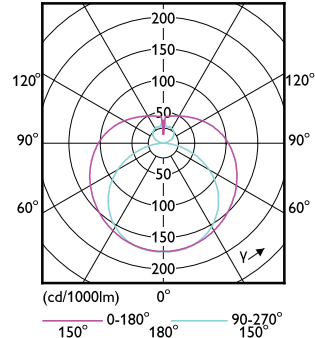

CorePro LED-buis EM/Mains T8