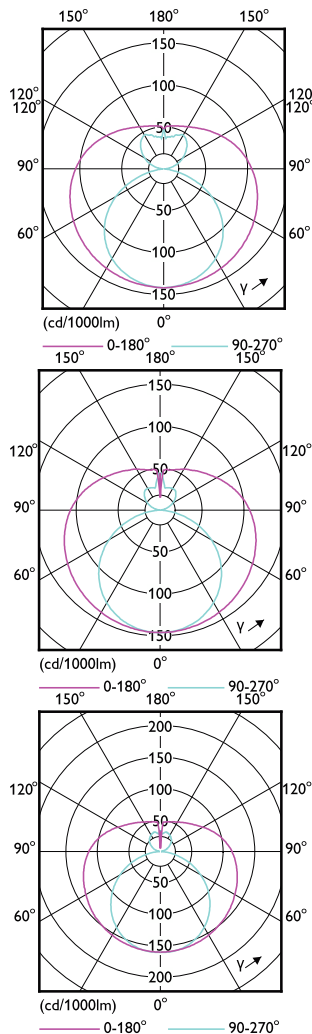

Keurmerken en classificaties

Order Code	Full Product Name	Energieverbruik kWh/1.000 uur
8721103139511	CorePro LEDtube 1500mm UO 24.9W 3CCT T8	25 kWh
8721103139474	CorePro LEDtube 600mm HO 7.7W 3CCT T8	8 kWh
8721103139498	CorePro LEDtube 1200mm UO 17.5W 3CCT T8	18 kWh
8719514475588	CorePro LEDtube 1200mm HO 18W 865 T8	18 kWh
8719514469587	CorePro LEDtube 1200mm HO 18W 840 T8	18 kWh
8719514475601	CorePro LEDtube 1500mm HO 24W 865 T8	24 kWh
8719514469600	CorePro LEDtube 1500mm HO 24W 840 T8	24 kWh
8719514421035	CorePro LEDtube 600mm HO 8W 840 T8	8 kWh
8719514421059	CorePro LEDtube 600mm HO 8W 865 T8	8 kWh
8719514448070	CorePro LEDtube 1200mm 15.5W 840 T8	16 kWh
8719514448094	CorePro LEDtube 1200mm 15.5W 865 T8	16 kWh
8719514459779	CorePro LEDtube 600mm 8W 840 T8	8 kWh
8719514459793	CorePro LEDtube 600mm 8W 865 T8	8 kWh
8719514459816	CorePro LEDtube 1500mm 20W 840 T8	20 kWh
8719514459830	CorePro LEDtube 1500mm 20W 865 T8	20 kWh
8719514486386	CorePro LEDtube 600mm 8W 830 T8	8 kWh
8719514486409	CorePro LEDtube 1200mm 15.5W 830 T8	16 kWh
8719514486423	CorePro LEDtube 1500mm 20W 830 T8	20 kWh
8719514486447	CorePro LEDtube 600mm HO 8W 830 T8	8 kWh
8719514486461	CorePro LEDtube 1200mm HO 18W 830 T8	18 kWh
8719514486485	CorePro LEDtube 1500mm HO 24W 830 T8	24 kWh
8719514486522	CorePro LEDtube 1500mm UO 31.5W 830 T8	32 kWh
8720169278622	CorePro LEDtube 1200mm UO 17.7W 865 T8	18 kWh