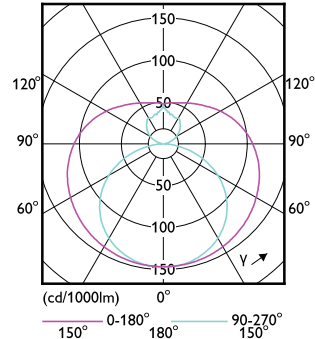

CorePro LED-buis EM/Mains T8