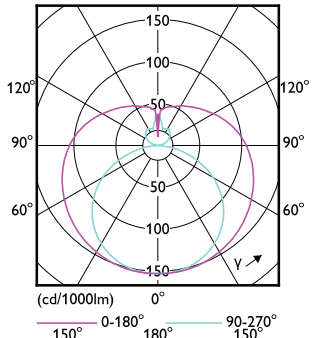

CorePro LED-buis EM/Mains T8