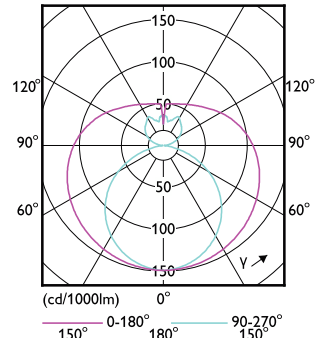

CorePro LED-buis EM/Mains T8