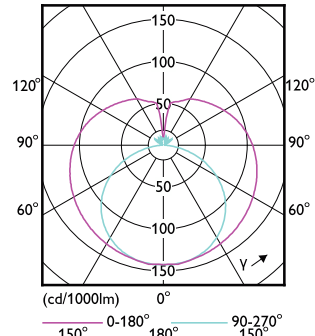

CorePro LED-buis EM/Mains T8