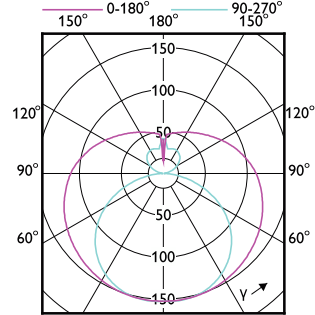

CorePro LEDtube EM/Mains

Order Code	Full Product Name	Consumo energetico kWh/1000 h
47558800	CorePro LEDtube 1200mm HO 18W 865 T8	18 kWh
46958700	CorePro LEDtube 1200mm HO 18W 840 T8	18 kWh
42103500	CorePro LEDtube 600mm HO 8W 840 T8	8 kWh
42105900	CorePro LEDtube 600mm HO 8W 865 T8	8 kWh
44807000	CorePro LEDtube 1200mm 15.5W 840 T8	16 kWh
44809400	CorePro LEDtube 1200mm 15.5W 865 T8	16 kWh
45977900	CorePro LEDtube 600mm 8W 840 T8	8 kWh
45979300	CorePro LEDtube 600mm 8W 865 T8	8 kWh
45981600	CorePro LEDtube 1500mm 20W 840 T8	20 kWh
45983000	CorePro LEDtube 1500mm 20W 865 T8	20 kWh
48638600	CorePro LEDtube 600mm 8W 830 T8	8 kWh
48640900	CorePro LEDtube 1200mm 15.5W 830 T8	16 kWh
48642300	CorePro LEDtube 1500mm 20W 830 T8	20 kWh