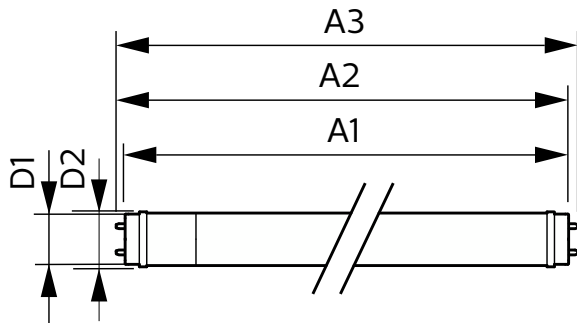

Applicazione

- Parcheggi all'aperto e al coperto
- Magazzini merci e surgelati
- Insegne

Warnings and safety

• -

CorePro LEDtube EM/Mains

Disegno tecnico

Product	D1	D2	A1	A2	A3
CorePro LEDtube 1200mm 15.5W 830 T8	25,7 mm	28 mm	1.198 mm	1.205 mm	1.212 mm
CorePro LEDtube 1200mm 15.5W 840 T8	25,7 mm	28 mm	1.198 mm	1.205 mm	1.212 mm
CorePro LEDtube 1200mm 15.5W 865 T8	25,7 mm	28 mm	1.198 mm	1.205 mm	1.212 mm
CorePro LEDtube 1200mm HO 18W 840 T8	25,7 mm	28 mm	1.198 mm	1.205 mm	1.212 mm
CorePro LEDtube 1200mm HO 18W 865 T8	25,7 mm	28 mm	1.198 mm	1.205 mm	1.212 mm
CorePro LEDtube 1500mm 20W 830 T8	25,7 mm	28 mm	1.500 mm	1.507,1 mm	1.514,2 mm
CorePro LEDtube 1500mm 20W 840 T8	25,7 mm	28 mm	1.500 mm	1.507,1 mm	1.514,2 mm
CorePro LEDtube 1500mm 20W 865 T8	25,7 mm	28 mm	1.500 mm	1.507,1 mm	1.514,2 mm
CorePro LEDtube 600mm 8W 830 T8	25,7 mm	28 mm	588,5 mm	595,5 mm	602,5 mm
CorePro LEDtube 600mm 8W 840 T8	25,7 mm	28 mm	588,5 mm	595,5 mm	602,5 mm
CorePro LEDtube 600mm 8W 865 T8	25,7 mm	28 mm	588,5 mm	595,5 mm	602,5 mm
CorePro LEDtube 600mm HO 8W 840 T8	25,7 mm	28 mm	588,5 mm	595,5 mm	602,5 mm
CorePro LEDtube 600mm HO 8W 865 T8	25,7 mm	28 mm	588,5 mm	595,5 mm	602,5 mm