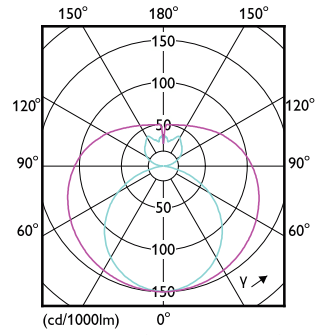

CorePro LEDtube EM/Mains

Order Code	Full Product Name	Consumo energetico kWh/1000 h
47558800	CorePro LEDtube 1200mm HO 18W 865 T8	18 kWh
46958700	CorePro LEDtube 1200mm HO 18W 840 T8	18 kWh
42103500	CorePro LEDtube 600mm HO 8W 840 T8	8 kWh
42105900	CorePro LEDtube 600mm HO 8W 865 T8	8 kWh
44807000	CorePro LEDtube 1200mm 15.5W 840 T8	16 kWh
44809400	CorePro LEDtube 1200mm 15.5W 865 T8	16 kWh
45977900	CorePro LEDtube 600mm 8W 840 T8	8 kWh
45979300	CorePro LEDtube 600mm 8W 865 T8	8 kWh
45981600	CorePro LEDtube 1500mm 20W 840 T8	20 kWh
45983000	CorePro LEDtube 1500mm 20W 865 T8	20 kWh
48638600	CorePro LEDtube 600mm 8W 830 T8	8 kWh
48640900	CorePro LEDtube 1200mm 15.5W 830 T8	16 kWh
48642300	CorePro LEDtube 1500mm 20W 830 T8	20 kWh