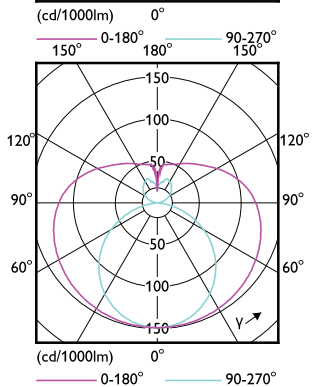

CorePro LEDtube EM/Mains

Order Code	Full Product Name	Consumo energetico kWh/1000 h
47558800	CorePro LEDtube 1200mm HO 18W 865 T8	18 kWh
46958700	CorePro LEDtube 1200mm HO 18W 840 T8	18 kWh
42103500	CorePro LEDtube 600mm HO 8W 840 T8	8 kWh
42105900	CorePro LEDtube 600mm HO 8W 865 T8	8 kWh
44807000	CorePro LEDtube 1200mm 15.5W 840 T8	16 kWh
44809400	CorePro LEDtube 1200mm 15.5W 865 T8	16 kWh
45977900	CorePro LEDtube 600mm 8W 840 T8	8 kWh
45979300	CorePro LEDtube 600mm 8W 865 T8	8 kWh
45981600	CorePro LEDtube 1500mm 20W 840 T8	20 kWh
45983000	CorePro LEDtube 1500mm 20W 865 T8	20 kWh
48638600	CorePro LEDtube 600mm 8W 830 T8	8 kWh
48640900	CorePro LEDtube 1200mm 15.5W 830 T8	16 kWh
48642300	CorePro LEDtube 1500mm 20W 830 T8	20 kWh