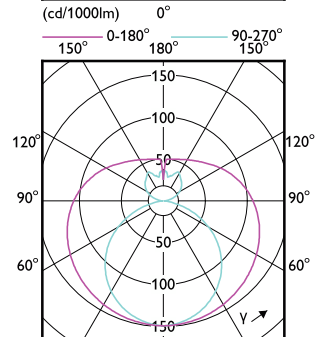

CorePro LEDtube EM/Mains

Order Code	Full Product Name	Consumo energetico kWh/1000 h
47558800	CorePro LEDtube 1200mm HO 18W 865 T8	18 kWh
46958700	CorePro LEDtube 1200mm HO 18W 840 T8	18 kWh
42103500	CorePro LEDtube 600mm HO 8W 840 T8	8 kWh
42105900	CorePro LEDtube 600mm HO 8W 865 T8	8 kWh
44807000	CorePro LEDtube 1200mm 15.5W 840 T8	16 kWh
44809400	CorePro LEDtube 1200mm 15.5W 865 T8	16 kWh
45977900	CorePro LEDtube 600mm 8W 840 T8	8 kWh
45979300	CorePro LEDtube 600mm 8W 865 T8	8 kWh
45981600	CorePro LEDtube 1500mm 20W 840 T8	20 kWh
45983000	CorePro LEDtube 1500mm 20W 865 T8	20 kWh
48638600	CorePro LEDtube 600mm 8W 830 T8	8 kWh
48640900	CorePro LEDtube 1200mm 15.5W 830 T8	16 kWh
48642300	CorePro LEDtube 1500mm 20W 830 T8	20 kWh