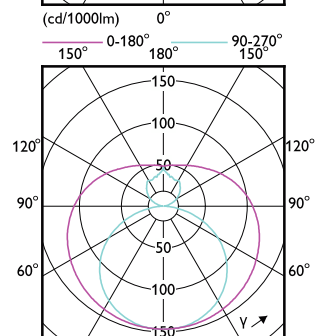

CorePro LEDtube EM/Mains

Order Code	Full Product Name	Consumo energetico kWh/1000 h
47558800	CorePro LEDtube 1200mm HO 18W 865 T8	18 kWh
46958700	CorePro LEDtube 1200mm HO 18W 840 T8	18 kWh
42103500	CorePro LEDtube 600mm HO 8W 840 T8	8 kWh
42105900	CorePro LEDtube 600mm HO 8W 865 T8	8 kWh
44807000	CorePro LEDtube 1200mm 15.5W 840 T8	16 kWh
44809400	CorePro LEDtube 1200mm 15.5W 865 T8	16 kWh
45977900	CorePro LEDtube 600mm 8W 840 T8	8 kWh
45979300	CorePro LEDtube 600mm 8W 865 T8	8 kWh
45981600	CorePro LEDtube 1500mm 20W 840 T8	20 kWh
45983000	CorePro LEDtube 1500mm 20W 865 T8	20 kWh
48638600	CorePro LEDtube 600mm 8W 830 T8	8 kWh
48640900	CorePro LEDtube 1200mm 15.5W 830 T8	16 kWh
48642300	CorePro LEDtube 1500mm 20W 830 T8	20 kWh