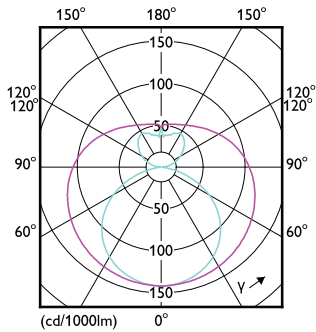

CorePro LEDtube EM/Mains

Order Code	Full Product Name	Consumo energetico kWh/1000 h
47558800	CorePro LEDtube 1200mm HO 18W 865 T8	18 kWh
46958700	CorePro LEDtube 1200mm HO 18W 840 T8	18 kWh
42103500	CorePro LEDtube 600mm HO 8W 840 T8	8 kWh
42105900	CorePro LEDtube 600mm HO 8W 865 T8	8 kWh
44807000	CorePro LEDtube 1200mm 15.5W 840 T8	16 kWh
44809400	CorePro LEDtube 1200mm 15.5W 865 T8	16 kWh
45977900	CorePro LEDtube 600mm 8W 840 T8	8 kWh
45979300	CorePro LEDtube 600mm 8W 865 T8	8 kWh
45981600	CorePro LEDtube 1500mm 20W 840 T8	20 kWh
45983000	CorePro LEDtube 1500mm 20W 865 T8	20 kWh
48638600	CorePro LEDtube 600mm 8W 830 T8	8 kWh
48640900	CorePro LEDtube 1200mm 15.5W 830 T8	16 kWh
48642300	CorePro LEDtube 1500mm 20W 830 T8	20 kWh