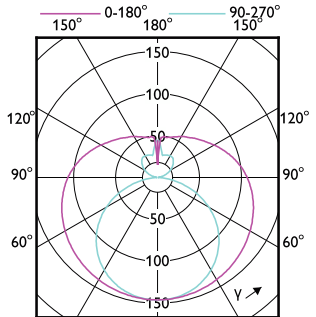

CorePro LEDtube EM/Mains

Order Code	Full Product Name	Consumo energetico kWh/1000 h
47558800	CorePro LEDtube 1200mm HO 18W 865 T8	18 kWh
46958700	CorePro LEDtube 1200mm HO 18W 840 T8	18 kWh
42103500	CorePro LEDtube 600mm HO 8W 840 T8	8 kWh
42105900	CorePro LEDtube 600mm HO 8W 865 T8	8 kWh
44807000	CorePro LEDtube 1200mm 15.5W 840 T8	16 kWh
44809400	CorePro LEDtube 1200mm 15.5W 865 T8	16 kWh
45977900	CorePro LEDtube 600mm 8W 840 T8	8 kWh
45979300	CorePro LEDtube 600mm 8W 865 T8	8 kWh
45981600	CorePro LEDtube 1500mm 20W 840 T8	20 kWh
45983000	CorePro LEDtube 1500mm 20W 865 T8	20 kWh
48638600	CorePro LEDtube 600mm 8W 830 T8	8 kWh
48640900	CorePro LEDtube 1200mm 15.5W 830 T8	16 kWh
48642300	CorePro LEDtube 1500mm 20W 830 T8	20 kWh