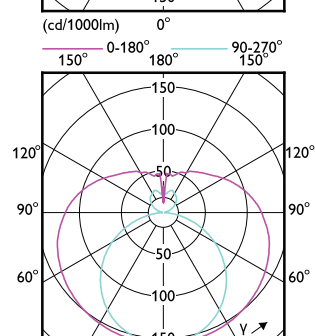

CorePro LEDtube EM/Mains

Order Code	Full Product Name	Consumo energetico kWh/1000 h
47558800	CorePro LEDtube 1200mm HO 18W 865 T8	18 kWh
46958700	CorePro LEDtube 1200mm HO 18W 840 T8	18 kWh
42103500	CorePro LEDtube 600mm HO 8W 840 T8	8 kWh
42105900	CorePro LEDtube 600mm HO 8W 865 T8	8 kWh
44807000	CorePro LEDtube 1200mm 15.5W 840 T8	16 kWh
44809400	CorePro LEDtube 1200mm 15.5W 865 T8	16 kWh
45977900	CorePro LEDtube 600mm 8W 840 T8	8 kWh
45979300	CorePro LEDtube 600mm 8W 865 T8	8 kWh
45981600	CorePro LEDtube 1500mm 20W 840 T8	20 kWh
45983000	CorePro LEDtube 1500mm 20W 865 T8	20 kWh
48638600	CorePro LEDtube 600mm 8W 830 T8	8 kWh
48640900	CorePro LEDtube 1200mm 15.5W 830 T8	16 kWh
48642300	CorePro LEDtube 1500mm 20W 830 T8	20 kWh