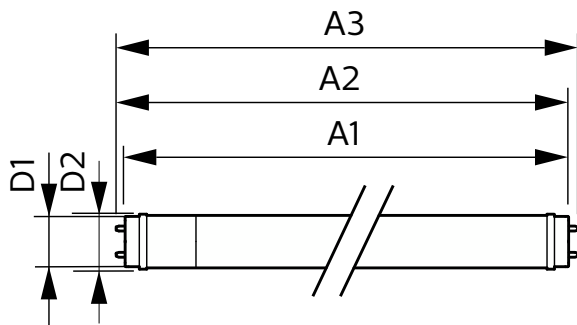

Versions

12W G13

Dimensional drawing

Product	D1	D2	A1	A2	A3
CorePro LEDtube 1200mm 15.5W 840 T8 AP I	28 mm	28 mm	1.198 mm	1.205 mm	1.212 mm
CorePro LEDtube 1200mm 15.5W 865 T8 AP I	28 mm	28 mm	1.198 mm	1.205 mm	1.212 mm
CorePro LEDtube 600mm 8W 840 T8 AP I	28 mm	28 mm	588,5 mm	595,5 mm	602,5 mm
CorePro LEDtube 600mm 8W 865 T8 AP I	28 mm	28 mm	588,5 mm	595,5 mm	602,5 mm
CorePro LEDtube HO 1200mm 18W865T8 ID	25,7 mm	28 mm	1.198 mm	1.205 mm	1.212 mm
Corepro LEDtube HO 1200mm 18W840T8 AP	25,7 mm	28 mm	1.198 mm	1.205 mm	1.212 mm