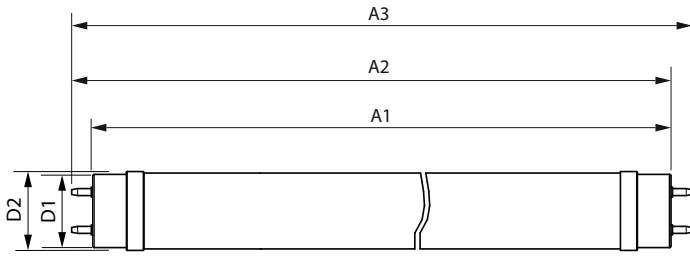

CorePro LEDtube EM/Mains

Méretezett rajza

Product	D1	D2	A1	A2	A3
CorePro LEDtube 1200mm UO 17.5W 3CCT T8	25,7 mm	28 mm	1 199,4 mm	1 206,5 mm	1 213,6 mm
CorePro LEDtube 1500mm UO 24.9W 3CCT T8	25,7 mm	28 mm	1 500 mm	1 507,1 mm	1 514,2 mm
CorePro LEDtube 600mm HO 7.7W 3CCT T8	25,7 mm	28 mm	589,8 mm	596,9 mm	604 mm