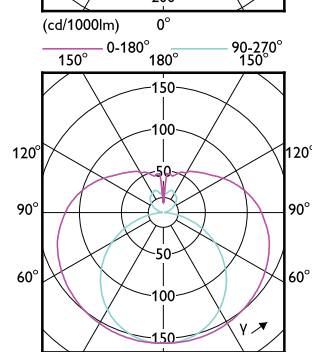

CorePro LEDtube EM/Mains