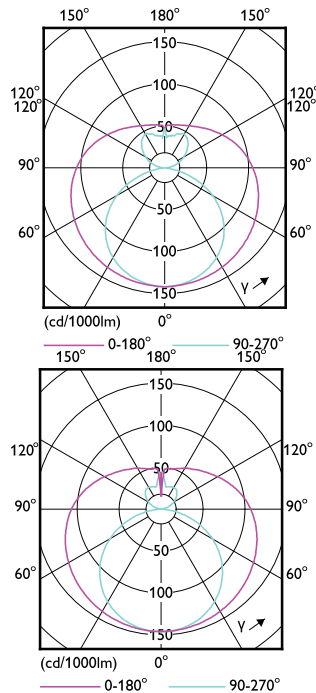

Order Code	Full Product Name	Energiafogyasztás kWh/1000 óra
48646100	CorePro LEDtube 1200mm HO 18W 830 T8	18 kWh
48648500	CorePro LEDtube 1500mm HO 24W 830 T8	24 kWh