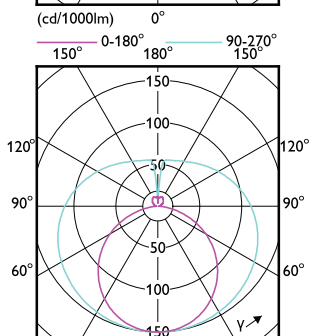

CorePro LEDtube EM/Mains