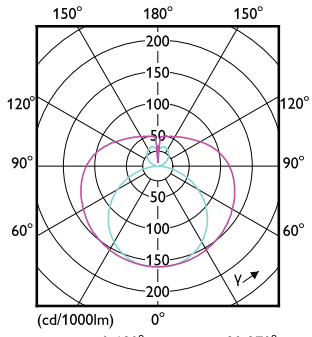

CorePro LEDtube EM/Mains