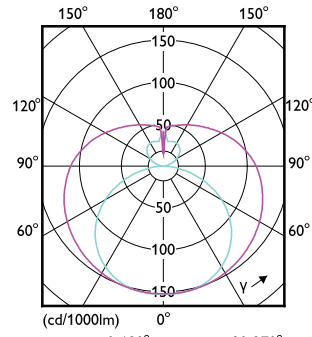

CorePro LEDtube EM/Mains