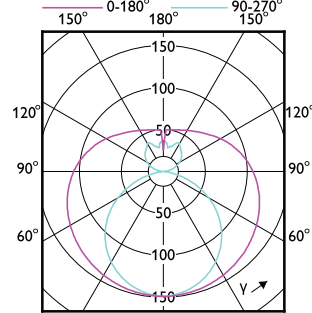

CorePro LEDtube EM/Mains