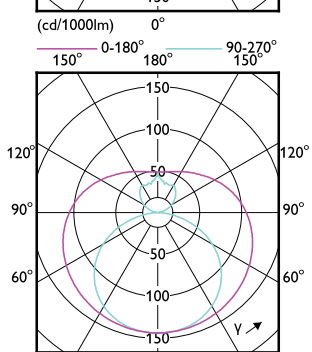

CorePro LEDtube EM/Mains