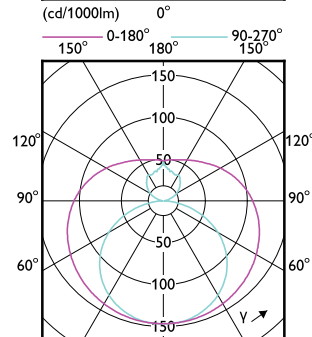

CorePro LEDtube EM/Mains