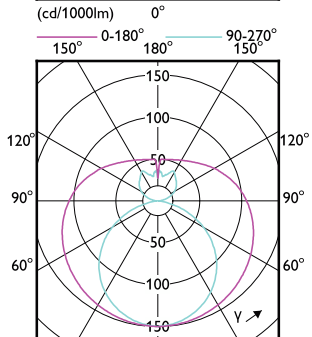

CorePro LEDtube EM/Mains