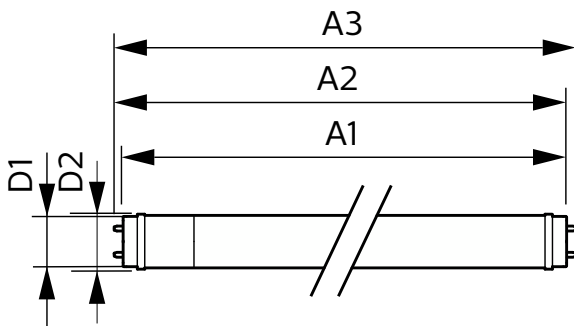

## Méretezett rajza

Product	D1	D2	A1	A2	A3
CorePro LEDtube 1200mm UO 17.5W 3CCT T8	25,7 mm	28 mm	1 199,4 mm	1 206,5 mm	1 213,6 mm
CorePro LEDtube 1500mm UO 24.9W 3CCT T8	25,7 mm	28 mm	1 500 mm	1 507,1 mm	1 514,2 mm
CorePro LEDtube 600mm HO 7.7W 3CCT T8	25,7 mm	28 mm	589,8 mm	596,9 mm	604 mm