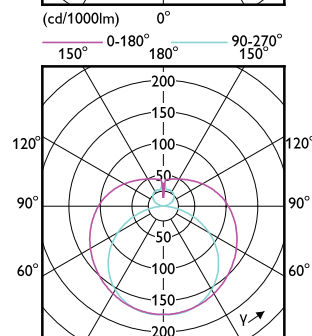

CorePro LEDtube EM/Mains