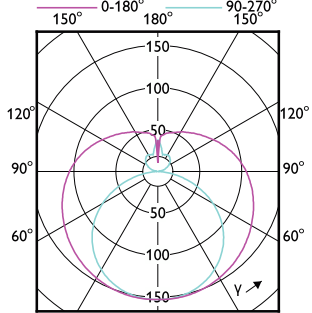

CorePro LEDtube EM/Mains