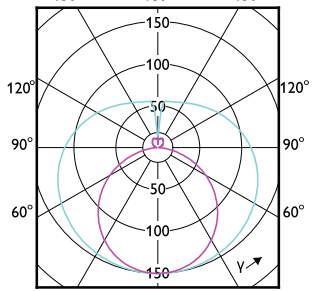

Tube LED CorePro EM/Secteur T8