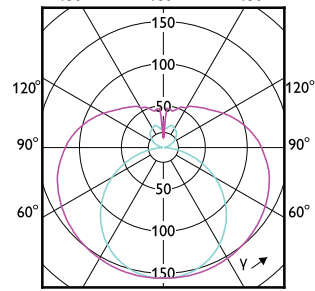

Tube LED CorePro EM/Secteur T8