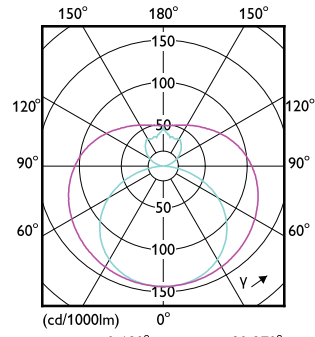

Tube LED CorePro EM/Secteur T8