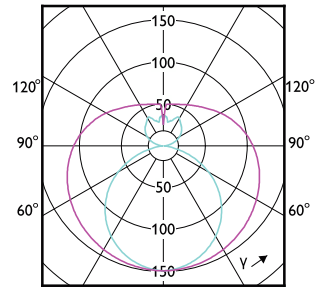

Tube LED CorePro EM/Secteur T8