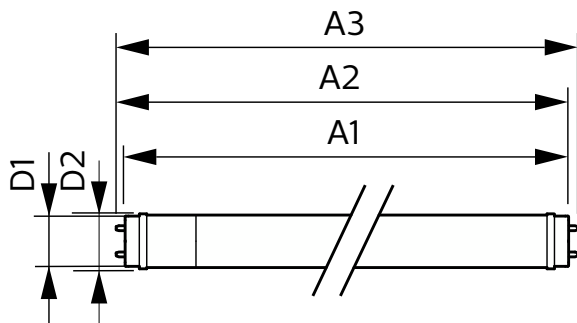

Versions

CorePro LEDtube 3CCT T8 20260112

12W G13

Schéma dimensionnel

Product	D1	D2	A1	A2	A3
CorePro LEDtube 600mm HO 7.7W 3CCT T8	25,7 mm	28 mm	589,8 mm	596,9 mm	604 mm

Tube LED CorePro EM/Secteur T8

Schéma dimensionnel

Product	D1	D2	A1	A2	A3
CorePro LEDtube 1200mm 15.5W 830 T8	25,7 mm	28 mm	1 198 mm	1 205 mm	1 212 mm
CorePro LEDtube 1200mm 15.5W 865 T8 AP I	28 mm	28 mm	1 198 mm	1 205 mm	1 212 mm
CorePro LEDtube 1200mm HO 18W 840 T8	25,7 mm	28 mm	1 198 mm	1 205 mm	1 212 mm
CorePro LEDtube 1500mm 20W 840 T8	25,7 mm	28 mm	1 500 mm	1 507,1 mm	1 514,2 mm
CorePro LEDtube 1500mm 20W 865 T8	25,7 mm	28 mm	1 500 mm	1 507,1 mm	1 514,2 mm
CorePro LEDtube 1500mm HO 24W 840 T8	25,7 mm	28 mm	1 500 mm	1 507,1 mm	1 514,2 mm
CorePro LEDtube 1500mm HO 24W 840 T8	25,7 mm	28 mm	1 500 mm	1 507,1 mm	1 514,2 mm
CorePro LEDtube 1500mm HO 24W 865 T8	25,7 mm	28 mm	1 500 mm	1 507,1 mm	1 514,2 mm
CorePro LEDtube 1500mm HO 24W 865 T8	25,7 mm	28 mm	1 500 mm	1 507,1 mm	1 514,2 mm
CorePro LEDtube 600mm 8W 840 T8 AP I	28 mm	28 mm	588,5 mm	595,5 mm	602,5 mm
CorePro LEDtube 600mm 8W 865 T8	25,7 mm	28 mm	588,5 mm	595,5 mm	602,5 mm
CorePro LEDtube 600mm 8W 865 T8 AP I	28 mm	28 mm	588,5 mm	595,5 mm	602,5 mm
CorePro LEDtube 600mm HO 8W 840 T8	25,7 mm	28 mm	588,5 mm	595,5 mm	602,5 mm
CorePro LEDtube 600mm HO 8W 865 T8	25,7 mm	28 mm	588,5 mm	595,5 mm	602,5 mm
CorePro LEDtube HO 1200mm 18W865T8 AP	25,7 mm	28 mm	1 198 mm	1 205 mm	1 212 mm
Corepro LEDtube HO 1200mm 18W840T8 AP	25,7 mm	28 mm	1 198 mm	1 205 mm	1 212 mm