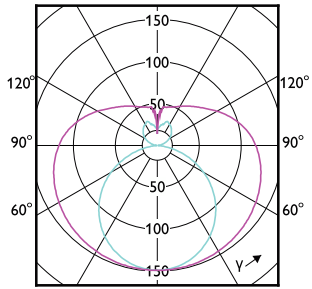

Tube LED CorePro EM/Secteur T8