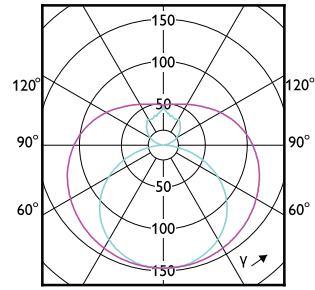

Tube LED CorePro EM/Secteur T8