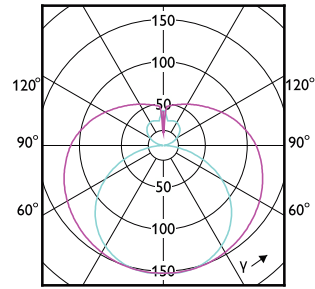

Tube LED CorePro EM/Secteur T8