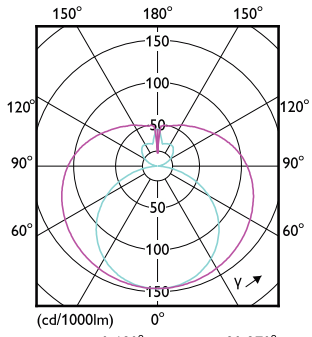

Tube LED CorePro EM/Secteur T8