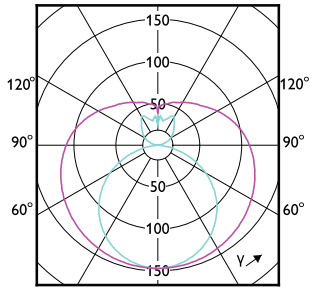

Tube LED CorePro EM/Secteur T8