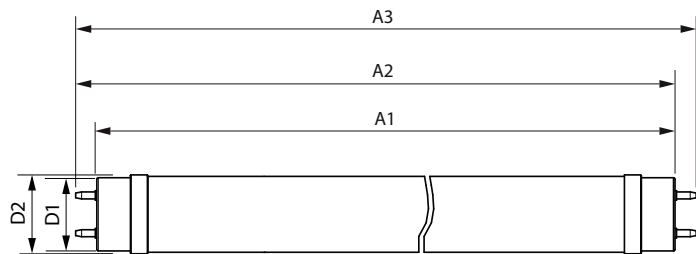

Tube LED CorePro EM/Secteur T8

Fonctions

- Choix de couleurs : 3000K, 4000K et 6500K
- La bonne taille – 600 mm, 1 200 mm ou 1 500 mm
- Plus longue durée de vie – Dure deux fois plus longtemps que les lampes fluorescentes
- Large variété d'applications
- Soutenez la mise en place du HACCP, appuyé par un certificat NSF au niveau du produit

Versions

CorePro LEDtube 3CCT T8 20260112

12W G13

Schéma dimensionnel

Product	D1	D2	A1	A2	A3
CorePro LEDtube 600mm HO 7.7W 3CCT T8	25,7 mm	28 mm	589,8 mm	596,9 mm	604 mm

Tube LED CorePro EM/Secteur T8

Schéma dimensionnel

Product	D1	D2	A1	A2	A3
CorePro LEDtube 1200mm 15.5W 830 T8	25,7 mm	28 mm	1 198 mm	1 205 mm	1 212 mm
CorePro LEDtube 1200mm 15.5W 865 T8 AP I	28 mm	28 mm	1 198 mm	1 205 mm	1 212 mm
CorePro LEDtube 1200mm HO 18W 840 T8	25,7 mm	28 mm	1 198 mm	1 205 mm	1 212 mm
CorePro LEDtube 1500mm 20W 840 T8	25,7 mm	28 mm	1 500 mm	1 507,1 mm	1 514,2 mm
CorePro LEDtube 1500mm 20W 865 T8	25,7 mm	28 mm	1 500 mm	1 507,1 mm	1 514,2 mm
CorePro LEDtube 1500mm HO 24W 840 T8	25,7 mm	28 mm	1 500 mm	1 507,1 mm	1 514,2 mm
CorePro LEDtube 1500mm HO 24W 840 T8	25,7 mm	28 mm	1 500 mm	1 507,1 mm	1 514,2 mm
CorePro LEDtube 1500mm HO 24W 865 T8	25,7 mm	28 mm	1 500 mm	1 507,1 mm	1 514,2 mm
CorePro LEDtube 1500mm HO 24W 865 T8	25,7 mm	28 mm	1 500 mm	1 507,1 mm	1 514,2 mm
CorePro LEDtube 600mm 8W 840 T8 AP I	28 mm	28 mm	588,5 mm	595,5 mm	602,5 mm
CorePro LEDtube 600mm 8W 865 T8	25,7 mm	28 mm	588,5 mm	595,5 mm	602,5 mm
CorePro LEDtube 600mm 8W 865 T8 AP I	28 mm	28 mm	588,5 mm	595,5 mm	602,5 mm
CorePro LEDtube 600mm HO 8W 840 T8	25,7 mm	28 mm	588,5 mm	595,5 mm	602,5 mm
CorePro LEDtube 600mm HO 8W 865 T8	25,7 mm	28 mm	588,5 mm	595,5 mm	602,5 mm
CorePro LEDtube HO 1200mm 18W865T8 AP	25,7 mm	28 mm	1 198 mm	1 205 mm	1 212 mm
Corepro LEDtube HO 1200mm 18W840T8 AP	25,7 mm	28 mm	1 198 mm	1 205 mm	1 212 mm