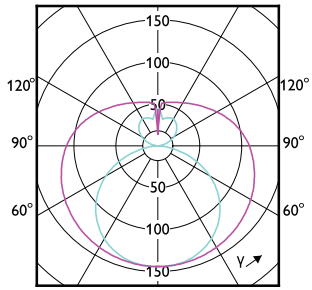

Tube LED CorePro EM/Secteur T8