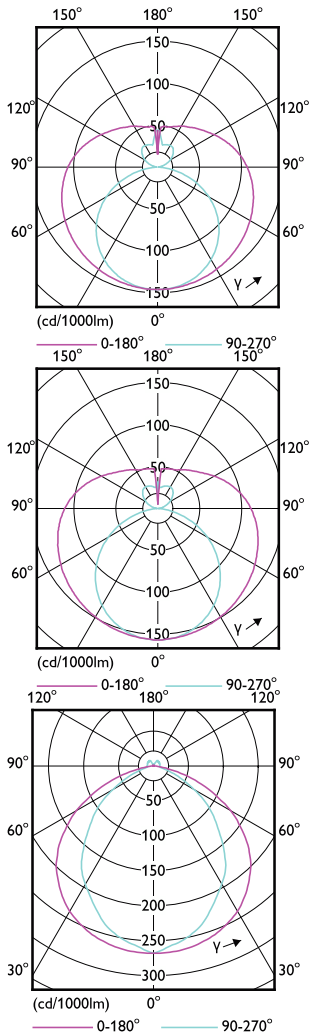

Tube LED CorePro EM/Mains T8

Order Code	Full Product Name	Rango de temperatura ambiente	Consumo energético kWh/1000 h
929003534411	CorePro LEDtube 600mm 8W 840 VVW T8	-20 a +45 °C	-
929003534511	CorePro LEDtube 600mm 8W 865 VVW T8	-20 a +45 °C	-
929003534811	CorePro LEDtube HO 1200mm 18W840 VVW T8	-20 a +45 °C	-
929003534911	CorePro LEDtube HO 1200mm 18W865 VVW T8	-20 a +45 °C	-
929003547202	CorePro LEDtube 600mm 8W 840 T8	-20 a +45 °C	8 kWh
929003547402	CorePro LEDtube 1500mm 20W 840 T8	-20 a +45 °C	20 kWh
929003547502	CorePro LEDtube 1500mm 20W 865 T8	-20 a +45 °C	20 kWh
929003604911	CorePro LEDTube 36 8ft 32W 865 T8 WV	-20 a +45 °C	-
929003604912	CorePro LEDTube 36 8ft 32W 865 T8 WV	-20 °C a 45 °C	-