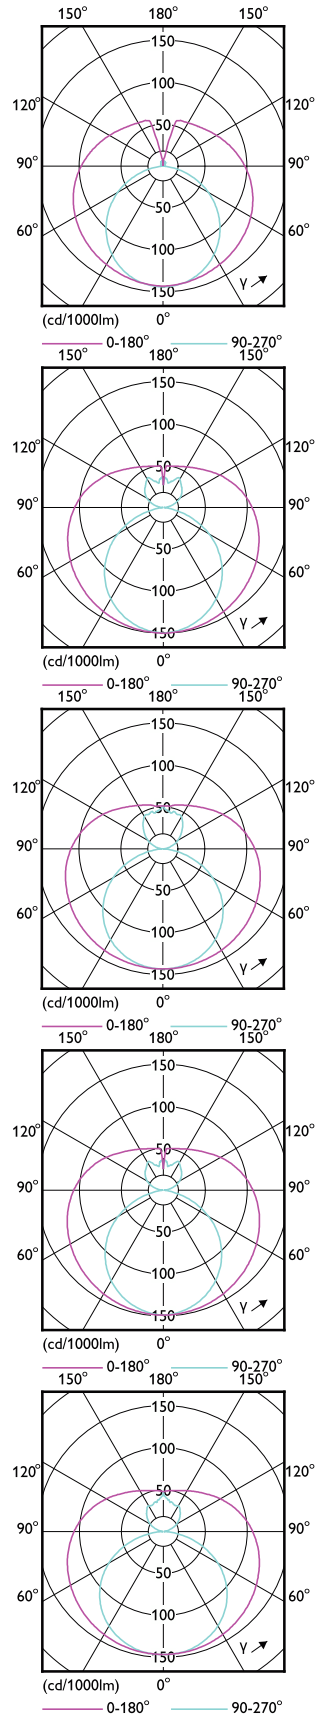

Tube LED CorePro EM/Mains T8

Order Code	Full Product Name	Rango de temperatura ambiente	Consumo energético kWh/1000 h
929003534411	CorePro LEDtube 600mm 8W 840 VVW T8	-20 a +45 °C	-
929003534511	CorePro LEDtube 600mm 8W 865 VVW T8	-20 a +45 °C	-
929003534811	CorePro LEDtube HO 1200mm 18W840 VVW T8	-20 a +45 °C	-
929003534911	CorePro LEDtube HO 1200mm 18W865 VVW T8	-20 a +45 °C	-
929003547202	CorePro LEDtube 600mm 8W 840 T8	-20 a +45 °C	8 kWh
929003547402	CorePro LEDtube 1500mm 20W 840 T8	-20 a +45 °C	20 kWh
929003547502	CorePro LEDtube 1500mm 20W 865 T8	-20 a +45 °C	20 kWh
929003604911	CorePro LEDTube 36 8ft 32W 865 T8 WV	-20 a +45 °C	-
929003604912	CorePro LEDTube 36 8ft 32W 865 T8 WV	-20 °C a 45 °C	-