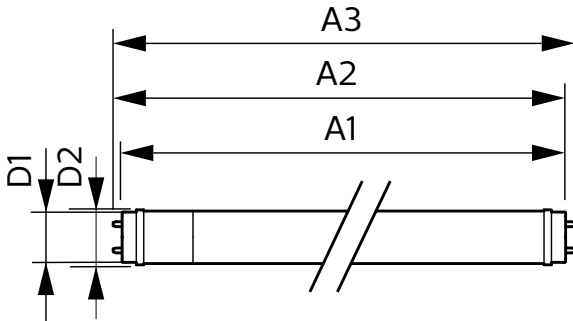

Versions

LEDtube_COR_8ft_32W_FA8_CL

Plano de dimensiones

Product	D1	D2	A1	A2	A3
CorePro LEDTube 36 8ft 32W 865 T8 CT WV	25.8 mm	28 mm	2,374.3 mm	2,380.2 mm	2,388.5 mm
CorePro LEDTube 36 8ft 32W 865 T8 WV	25.8 mm	28 mm	2,374.3 mm	2,380.2 mm	2,388.5 mm
CorePro LEDTube 36 8ft 32W 865 T8 WV	25.8 mm	28 mm	2,374.3 mm	2,380.2 mm	2,388.5 mm

Tubo LED CorePro EM/Mains T8

Plano de dimensiones

Product	D1	D2	A1	A2	A3
CorePro LEDtube 1200mm 15.5W 840 T8	25.7 mm	28 mm	1,198 mm	1,205 mm	1,212 mm
CorePro LEDtube 1200mm 15.5W 865 T8	25.7 mm	28 mm	1,198 mm	1,205 mm	1,212 mm
CorePro LEDtube 1200mm HO 18W 840 T8	25.7 mm	28 mm	1,198 mm	1,205 mm	1,212 mm
CorePro LEDtube 1500mm 20W 840 T8	25.7 mm	28 mm	1,500 mm	1,507.1 mm	1,514.2 mm
CorePro LEDtube 1500mm 20W 865 T8	25.7 mm	28 mm	1,500 mm	1,507.1 mm	1,514.2 mm
CorePro LEDtube 600mm 8W 840 T8	25.7 mm	28 mm	588.5 mm	595.5 mm	602.5 mm
CorePro LEDtube 600mm 8W 840 VWV T8	25.7 mm	28 mm	588.5 mm	595.5 mm	602.5 mm
CorePro LEDtube 600mm 8W 865 VWV T8	25.7 mm	28 mm	588.5 mm	595.5 mm	602.5 mm
CorePro LEDtube HO 1200mm 18W840 VWV T8	25.7 mm	28 mm	1,198 mm	1,205 mm	1,212 mm
CorePro LEDtube HO 1200mm 18W865 VWV T8	25.7 mm	28 mm	1,198 mm	1,205 mm	1,212 mm