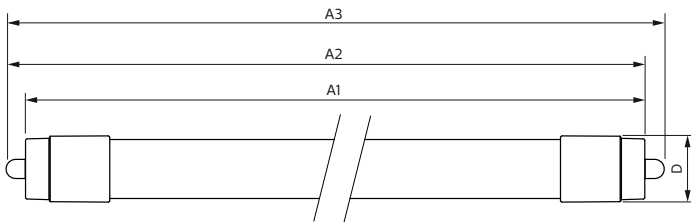

Tubo LED CorePro EM/Mains T8

Aplicaciones

- Oficinas
- Bancos
- Educación
- Venta de alimentos y grandes tiendas
- Luz comercial

Advertencias y seguridad

- OBSERVACIÓN: La eficiencia energética general y la distribución lumínica de las instalaciones que usan estas lámparas estarán determinadas por el diseño de la instalación.
- La instalación debe realizarse de acuerdo con los diagramas de instalación proporcionados con la lámpara o disponibles en línea. Un profesional certificado debe realizar la instalación.

Versions

LEDtube_COR_8ft_32W_FA8_CL

Plano de dimensiones

Product	D1	D2	A1	A2	A3
CorePro LEDTube 36 8ft 32W 865 T8 CT WV	25.8 mm	28 mm	2,374.3 mm	2,380.2 mm	2,388.5 mm
CorePro LEDTube 36 8ft 32W 865 T8 WV	25.8 mm	28 mm	2,374.3 mm	2,380.2 mm	2,388.5 mm
CorePro LEDTube 36 8ft 32W 865 T8 WV	25.8 mm	28 mm	2,374.3 mm	2,380.2 mm	2,388.5 mm

Tubo LED CorePro EM/Mains T8

Plano de dimensiones

Product	D1	D2	A1	A2	A3
CorePro LEDtube 1200mm 15.5W 840 T8	25.7 mm	28 mm	1,198 mm	1,205 mm	1,212 mm
CorePro LEDtube 1200mm 15.5W 865 T8	25.7 mm	28 mm	1,198 mm	1,205 mm	1,212 mm
CorePro LEDtube 1200mm HO 18W 840 T8	25.7 mm	28 mm	1,198 mm	1,205 mm	1,212 mm
CorePro LEDtube 1500mm 20W 840 T8	25.7 mm	28 mm	1,500 mm	1,507.1 mm	1,514.2 mm
CorePro LEDtube 1500mm 20W 865 T8	25.7 mm	28 mm	1,500 mm	1,507.1 mm	1,514.2 mm
CorePro LEDtube 600mm 8W 840 T8	25.7 mm	28 mm	588.5 mm	595.5 mm	602.5 mm
CorePro LEDtube 600mm 8W 840 VWV T8	25.7 mm	28 mm	588.5 mm	595.5 mm	602.5 mm
CorePro LEDtube 600mm 8W 865 VWV T8	25.7 mm	28 mm	588.5 mm	595.5 mm	602.5 mm
CorePro LEDtube HO 1200mm 18W840 VWV T8	25.7 mm	28 mm	1,198 mm	1,205 mm	1,212 mm
CorePro LEDtube HO 1200mm 18W865 VWV T8	25.7 mm	28 mm	1,198 mm	1,205 mm	1,212 mm